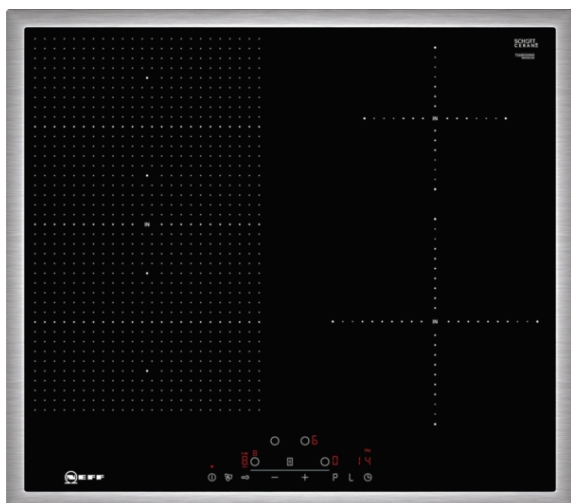

N 70, Piano cottura a induzione, 60 cm, Nero, con profili  
T56BD50N0

**NEFF**

COOKING PASSION SINCE 1877

##### Dati tecnici

Nome/famiglia prodotto : zona di cottura vetroceramica

Tipologia costruttiva del prodotto : Da incasso

Funzionamento : elettrico

Numero totale di posizioni utilizzabili simultaneamente : 4

Dimensioni del vano per l'installazione (AxLxP) : 55 x 560-560 x 490-500 mm

Larghezza del prodotto : 583 mm

Dimensioni (AxLxP) : 55 x 583 x 513 mm

Dimensioni del prodotto imballato (AxLxP) : 126 x 753 x 603 mm

Peso netto : 12,0 kg

Peso lordo : 14,2 kg

Indicatore di calore residuo : Separato

Posizione pannello di controllo : Piano frontale

Principale materiale della superficie : vetroceramica

Colore della superficie : acciaio inox, Nero