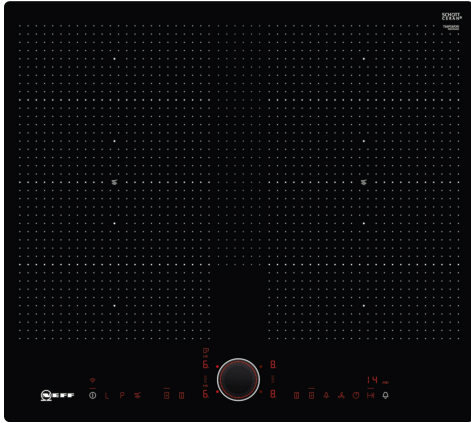

N 90, FLEX INDUCTION HOB, 60 CM, BLACK, FLUSH MOUNT
T66PS6RX0

Z9401FF0 ; Z9401TY0 Vassoio TeppanYaki, Z9403FF0 ; Z9404FF0
Set di padelle Flex, 4 pezzi, Z9404SE0 SET PENTOLE 4 PEZZI,
Z9406SE0 SET PENTOLE 6 PEZZI, Z9410ES0 Accessorio cottura
piani, Z9410X1 Casseruola c/coperchio x flex induction, Z9415X1
Cestello per cottura a vapore, Z9416X2 ACCESSORIO PIANO -
GRILL, Z9417X2 Teppan Yaki, Z9428FE0 ; Z943SE0 ACCESSORIO
PIANO INCASSO (PENTOLE IND), Z9451X0 Pan, Z9453X0 Pan,
Z9455X0 Pentola antiaderente 28 cm. di diametro

FlexInduction con controllo TwistPad.

√ TwistPadFire® – il nostro disco di controllo rimovibile, magnetico e illuminato che ti permette un controllo preciso su tutte le zone di cottura.

Tipologia di prodotto: zona di cottura
vetroceramica
Design: Da incasso
Alimentazione: Piano cottura elettrico
Numero totale di posizioni utilizzabili simultaneamente:4
Larghezza: 572 mm
Dimensioni (AxLxP): 56x572x512 mm
Dimensioni del prodotto imballato (AxLxP): 126 x 753 x 603 mm
Peso netto: 15.7 kg
Peso lordo: 17.8 kg
Indicatore di calore residuo: Separato
Posizione pannello di controllo: Piano frontale
Tipo di cornice: Vetroceramica
Colore della superficie: Nero
Lunghezza del cavo di alimentazione elettrica: 110.0 cm
Codice EAN: 4242004223306
Tensione: 220-240 V
Frequenza: 50; 60 Hz

Altre caratteristiche

- Lunghezza cavo di connessione: 110 cm
- Zone cottura: 1 x Ø 380 mmx230 mm, 3.3 kW (max. Power levels 3.7 kW) Induction or 2 x Ø 230 mm, 2.2 kW (max. Power levels 3.7 kW) Induction; 1 x Ø 380 mmx230 mm, 3.3 kW (max. Power levels 3.7 kW) Induction or 2 x Ø 230 mm, 2.2 kW (max. Power levels 3.7 kW) Induction
- Cavo incluso