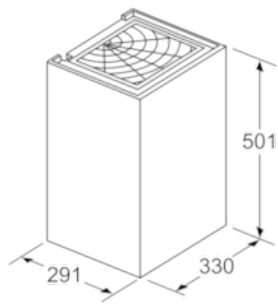

##### Techniniai duomenys

Tipologija : Montuojamas prie sienos (kamininis)  
 Atitikties sertifikatai : CE, VDE  
 Elektros laidos ilgis (cm) : 130  
 Gaminio aukštis be kamino (mm) : 501  
 Min.atstumas iki el.kaitvietės : 550  
 Min.atstum. iki dujų.kaitvietės : 650  
 Svoris neto (kg) : 14,102  
 Reguliavimo tipas : elektroninis  
 Greičių lygių skaičius : 3 pakopos + 2 intensyvus  
 Recirkuliacinis oro ištraukimas intensyviu režimu (m3/h) : 400  
 Maksimalus ištraukiamo oro srautas, recirkuliacija (m3/h) : 329  
 Lempučių skaičius : 2  
 Riebalų filtro medžiaga : Plaunamas aliuminis  
 EAN kodas : 4242004209980  
 Prijungimo galia (W) : 146  
 Srovė (A) : 10  
 Įtampa (V) : 220-240  
 Dažnis (Hz) : 50; 60  
 Kištuko tipas : Schuko-/Gardy su įžeminimu  
 Montavimo tipas : Laisvai statoma prie sienos

### Priedai:

- Apipūtimo režimas
- 1

N 90, Prie sienos montuojamas gartraukis, 33 cm,  
juodas  
D35KHV2S0

Brėžiniai

Matmenys, mm