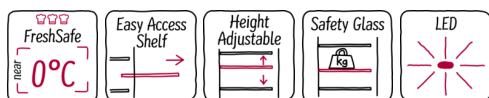

N 90, Laisvai statomas šaldytuvas, 186 x 60 cm, inox-easyclean
KS836813P

A++

Laisvai statomas šaldytuvas su FreshSafe 3. Gali būti derinamas su GS736313P arba GS336312V šaldikliu suformuojant europietišką dvidurį prietaisą.

- ✓ FreshSafe 3 funkcija: iki 3 kartų ilgiau išliekantis optimalus šviežumas dėl dviejų klimato zonų ir skirtingo drėgmės lygio artimoje 0 °C temperatūroje.
- ✓ EasyAccess lentynos: tvarkingai sudėti, aiškiai matomi ir lengviau pasiekiami maisto produktai.
- ✓ Reguliuojamos stiklinės lentynos: galite reguliuoti lentynų aukštį, kad sukurtumėte reikiamą erdvę šaldytuve laikomiems nepakartojamiems patiekalams.
- ✓ Saugus stiklas – mūsų saugaus stiklo lentynos patikimai išlaikys didžiulus gardumynų kiekius jūsų šaldytuve.
- ✓ LED apšvietimas: maloniai ryškus apšvietimas visame šaldytuve su ilgaamžėmis LED lemputėmis.