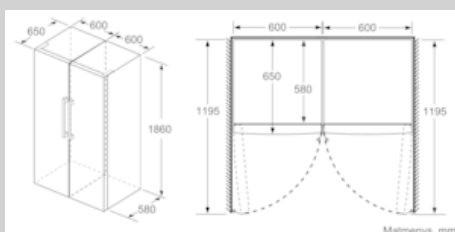

Matmenys, mm