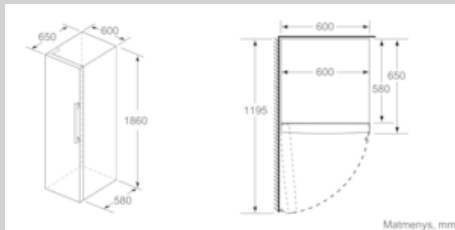

VitaFresh skyrius

- 2 FreshSafe3 0°C stalčiai optimaliam šviežumui; maisto produktai išlieka švieži iki trijų kartų ilgiau dviejų klimato zonų dėka.
- Talpa skyriuje su temperatūra, artima 0 °C: 98 l

Techninė informacija

- Durelių vairo pusės nekeičiamos
- Reguliuojamos kojelės priekyje, ratukai gale
- Duris galima atidaryti iki 90°

N 90, Laisvai statomas šaldytuvas, 186 x 60 cm,
inox-easyclean
KS836813P

Brėžiniai

Matmenys, mm