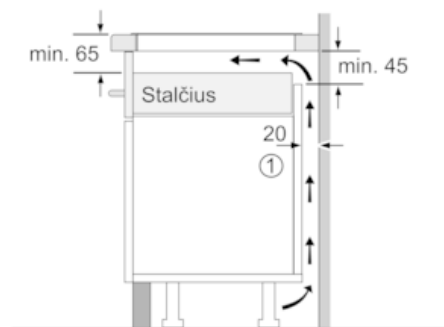

Aplinkosauga ir saugumas

- Skaitmeninis, 2-jų pakopų šilumos indikatorius
- Energijos efektyvumo rodmenų ekranėlis.

Indukcinė kaitlentė, 80 cm,
T58UB10X0

Brėžiniai

- A:** Minimalus atstumas nuo išpjautos angos iki sienos
B: Įleidimo gylis
C: Su įmontuota orkaitė min. 30, gali būti daugiau; žiūrėti vietos reikalavimus orkaitei.

- ① Turi būti numatyta ventiliacijos anga

Matmenys mm

- ① Turi būti numatyta ventiliacijos anga.

Matmenys mm

Matmenys mm