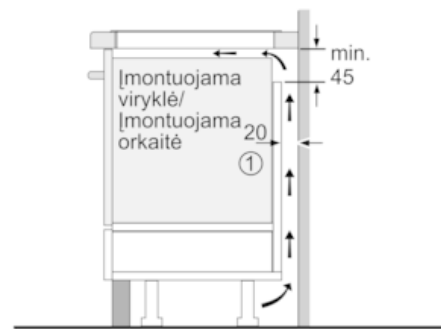

Indukcinė kaitlentė, 80 cm,
T58UB10X0

COOKING PASSION SINCE 1877

Atskirai pastatoma FlexInduction kaitlentė su TouchControl funkcija.

Features

Techniniai duomenys

Gaminio pavadinimas/saka : keraminė kaitlentė
Konstrukcijos tipas : Įmontuojama
Energijos sąnaudos : Elektrinis
Bendras kaitviečių skaičius, kurios gali būti naudojamos vienu metu : 4
Montavimo angos dydis mm (A x P x G) : 51 x 750-750 x 490-500
Gaminio plotis (mm) : 802
Gaminio išmatavimai (mm) : 51 x 802 x 522
Gaminio su pakuote išmatavimai (AxPxG) : 126 x 953 x 603
Svoris neto (kg) : 16,043
Svoris bruto (kg) : 17,5
Likusios šilumo indikatorius : Askiras
Valdymo skydelio vieta : Kaitlentės priekyje
Paviršiaus pagrindo medžiaga : Keramika
Paviršiaus spalva : juodas
Atitikties sertifikatai : AENOR, CE
Elektros laidos ilgis (cm) : 110
EAN kodas : 4242004234524
Prijungimo galia (W) : 7400
Įtampa (V) : 220-240
Dažnis (Hz) : 50; 60

Aplinkosauga ir saugumas

- Skaitmeninis, 2-jų pakopų šilumos indikatorius
- Energijos efektyvumo rodmenų ekranėlis.

Indukcinė kaitlentė, 80 cm,
T58UB10X0

Brėžiniai

- A:** Minimalus atstumas nuo išpjautos angos iki sienos
B: Įleidimo gylis
C: Su įmontuota orkaitė min. 30, gali būti daugiau; žiūrėti vietos reikalavimus orkaitei.

- ① Turi būti numatyta ventiliacijos anga

Matmenys mm

- ① Turi būti numatyta ventiliacijos anga.

Matmenys mm

Matmenys mm