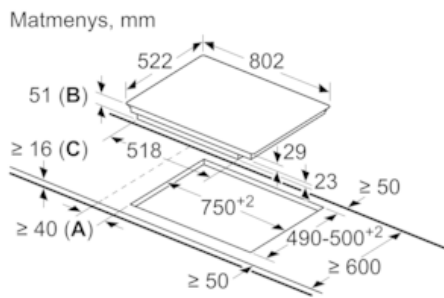

Aplinkosauga ir saugumas

- Skaitmeninis, 2-jų pakopų šilumos indikatorius
- Energijos efektyvumo rodmenų ekranėlis.

Indukcinė kaitlentė, 80 cm,
T58UB10X0

Brėžiniai

- A:** Minimalus atstumas nuo išpjautos angos iki sienos
B: Įleidimo gylis
C: Su įmontuota orkaitė min. 30, gali būti daugiau; žiūrėti vietos reikalavimus orkaitei.