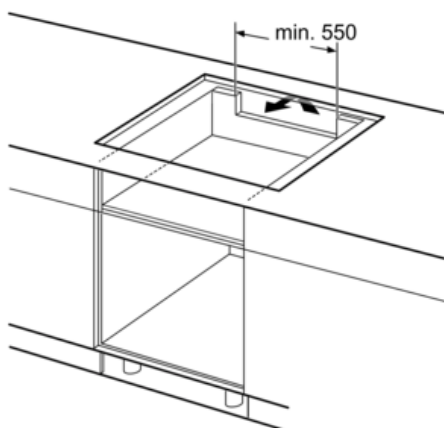

Indukcinė kaitlentė, 80 cm,
T58UB10X0

COOKING PASSION SINCE 1877

Atskirai pastatoma FlexInduction kaitlentė su TouchControl funkcija.

Features

Techniniai duomenys

Gaminio pavadinimas/saka : keraminė kaitlentė
Konstrukcijos tipas : Įmontuojama
Energijos sąnaudos : Elektrinis
Bendras kaitviečių skaičius, kurios gali būti naudojamos vienu metu : 4
Montavimo angos dydis mm (A x P x G) : 51 x 750-750 x 490-500
Gaminio plotis (mm) : 802
Gaminio išmatavimai (mm) : 51 x 802 x 522
Gaminio su pakuote išmatavimai (AxPxG) : 126 x 953 x 603
Svoris neto (kg) : 16,043
Svoris bruto (kg) : 17,5
Likusios šilumo indikatorius : Askiras
Valdymo skydelio vieta : Kaitlentės priekyje
Paviršiaus pagrindo medžiaga : Keramika
Paviršiaus spalva : juodas
Atitikties sertifikatai : AENOR, CE
Elektros laidos ilgis (cm) : 110
EAN kodas : 4242004234524
Prijungimo galia (W) : 7400
Įtampa (V) : 220-240
Dažnis (Hz) : 50; 60

Aplinkosauga ir saugumas

- Skaitmeninis, 2-jų pakopų šilumos indikatorius
- Energijos efektyvumo rodmenų ekranėlis.

Indukcinė kaitlentė, 80 cm,
T58UB10X0

Brėžiniai

- A:** Minimalus atstumas nuo išpjautos angos iki sienos
B: Įleidimo gylis
C: Su įmontuota orkaitė min. 30, gali būti daugiau; žiūrėti vietos reikalavimus orkaitei.

- ① Turi būti numatyta ventiliacijos anga

Matmenys mm

- ① Turi būti numatyta ventiliacijos anga.

Matmenys mm

Matmenys mm