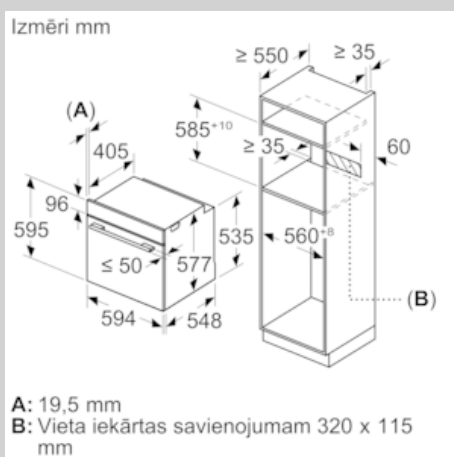

Pazīmes

Tehniskā informācija

Priekšpuses krāsa / materiāls : nerūsošais tērauds
Iebūvēts / Brīvi stāvošs : iebūvējams
Integrēta tīrīšanas sistēma : daļēji katalītisks, Hidrolītisks
Nepieciešamais nišas izmērs uzstādīšanai (A x Pl x Dz) : 585-595 x 560-568 x 550
Produkta izmēri (mm) : 595 x 594 x 548
Iepakota produkta izmēri (a x pl x dz) (mm) : 670 x 690 x 660
Vadības paneļa materiāls : Stikls
Durvju materiāls : Stikls
Neto svars (kg) : 36,486
Nodalījuma lietderīgais tilpums (l) : 71
Gatavošanas metode : Abpusējā karsēšana, Apakšējā karsēšana, Grils ar gaisa cirkulāciju, Hotair gentle, Karstais gaiss, Lielu produktu grilēšana, Picas režīms
Pirmā nodalījuma materiāls : Other
Temperatūras kontrole : mehāniska
Iekšējo gaismas avotu skaits : 1
Apstiprinātie sertifikāti : CE, VDE
Strāvas vada garums (cm) : 120
EAN kods : 4242004225157
Ertmiņu skaičius (2010/30/EC) : 1
Energiefektivitātes klase (2010/30/EC) : A
Energijas patēriņš parastā ciklā (2010/30/EK) : 1,04
Energijas patēriņš ciklā mākslīga gaisa konvekcija (2010/30/EK) : 0,81
Energiefektivitātes indekss (2010/30/EK) : 95,3
Pieslēguma jauda (W) : 3400
Strāva (A) : 16
Spriegums (V) : 220-240
Frekvence (Hz) : 60; 50
Kontaktdakšas veids : bez spraudņa, Schuko/Gardy kontakts ar zem.

N 50, iebūvējama cepeškrāsns, 60 x 60 cm,
nerūsošais tērauds
B3ACE4ANOS

Zīmējumi ar izmēriem

Ja ierīci iebūvē zem sildvirsmas, jāievēro tālāk norādītais darbvirsmas biezums (skat. iebūvēšanas norādes).

Sildvirsmas veids	min. darbvirsmas biezums	
	uz virsmas	virsmā
Indukcijas sildvirsmā	37 mm	38 mm
Pilnas virsmas indukcijas sildvirsmā	47 mm	48 mm
Gāzes sildvirsmā	30 mm	38 mm
Elektriskā sildvirsmā	27 mm	30 mm