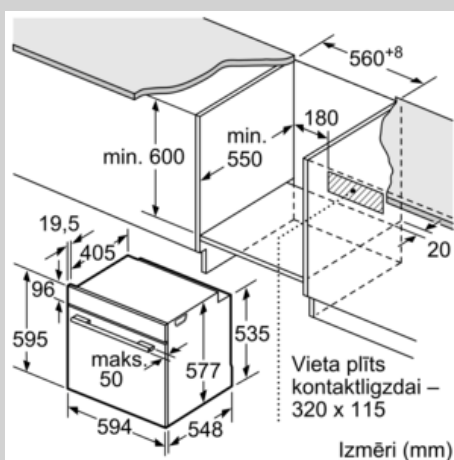

N 50, iebūvējama cepeškrāsns, 60 x 60 cm,
nerūsošais tērauds
B3ACE4ANOS

COOKING PASSION SINCE 1877

Pazīmes

Cepeškrāsns tips / apsildes veids

- Temperatūras diapazons 50 - 275
- Cepeškrāsns tilpums 71 l

Komforts

- NM52
- HIDE®, ievilkamas durvis
- Halogēna apgaismojums

Dizains

Tīrīšana

Piederumi

- Emaljēta cepamās plāts, Kombinētais režģis, Universālā panna

Vide un drošība

- Integrēts dzesēšanas ventilators
- Automātiska durvju bloķēšana pirolīzes laikā, Atsevišķi regulējams bērnu drošības slēdzis
- Maksimālā durvju stikla temperatūra 40°C

N 50, iebūvējama cepeškrāsns, 60 x 60 cm,
nerūsošais tērauds
B3ACE4ANOS

Zīmējumi ar izmēriem

Ja ierīci iebūvē zem sildvirsmas, jāievēro tālāk norādītais darbvirsmas biezums (skat. iebūvēšanas norādes).

Sildvirsmas veids	min. darbvirsmas biezums	
	uz virsmas	virsmā
Indukcijas sildvirsmā	37 mm	38 mm
Pilnas virsmas indukcijas sildvirsmā	47 mm	48 mm
Gāzes sildvirsmā	30 mm	38 mm
Elektriskā sildvirsmā	27 mm	30 mm