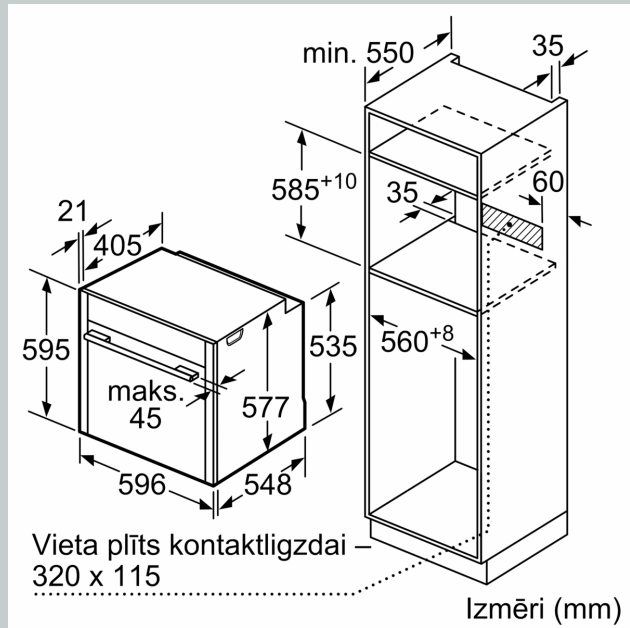

Pazīmes

Tehniskā informācija

Dizains:Iebūvēts
 Integrēta tīrīšanas sistēma:Pirolītisks+Hidrolītisks
 Nepieciešamais nišas izmērs uzstādīšanai (A x Pl x Dz): . 585-595 x 560-568 x 550 mm
 Produkta izmēri:595 x 596 x 548 mm
 Iepakotā produkta izmēri (XxYxZ):675 x 660 x 690 mm
 Vadības paneļa materiāls:Stikls
 Durvju materiāls:Stikls
 Neto svars:40.1 kg
 Nodalījuma lietderīgais tilpums:71 l
 Sildīšanas režīmi:4D karstais gaiss, Maizes cepšanas iestatīšana, Pilna platuma režģis, Mīklas mīkla testēšanas iestatījums, Hot Air-Eco, Pusplatuma režģis, Tradicionālais siltums, Tradicionālais siltums ECO, Picas iestatīšana, gatavošana zemā temperatūrā, Apakšējais siltums, Karstā gaisa grillēšana
 Temperatūras kontrole:Elektroniskā
 Iekšējo gaismas avotu skaits:1
 Strāvas vada garums:120.0 cm
 EAN kods:4242004181903
 Ertmiņu skaičius (2010/30/EC):1
 Energoefektivitātes klase (2010/30/EC):A+
 Enerģijas patēriņš parastā ciklā (2010/30/EK):0.87 kWh/cycle
 Enerģijas patēriņš ciklā maksīga gaisa konvekcija (2010/30/EK): 0.69 kWh/cycle
 Energoefektivitātes indekss (2010/30/EK):81.2 %
 Pieslēguma jauda:3600 W
 Drošinātāju aizsardzība:16 A
 Spriegums:220-240 V
 Frekvence:60; 50 Hz
 Kontaktdakšas veids:Gardy kontaktdakša ar zemējumu
 Iekļautie piederumi:1 x Emaljēta cepamās plāts, 1 x Kombinētais režģis, 1 x Universālā panna

N 70, IEBŪVĒJAMA CEPEŠKRASNS, 60 X 60 CM,
NERŪSOŠAIS TĒRAUDS
B57CR25N0

Pazīmes

Cepeškrāsns tips / apsildes veids

- Cepeškrāsns tilpums 71 l

Komforts

- Elektronikas vadība: IC6_CNF_61
- Durtiņu vēršanās puse: move-in damped
- Viena punkta cepeša zonde

N 70, IEBŪVĒJAMA CEPEŠKRASNS, 60 X 60 CM,
NERŪSOŠAIS TĒRAUDS
B57CR25N0

Zīmējumi ar izmēriem

Ja ierīci iebūvē zem sildvirsmas,
jāievēro tālāk norādītais darbvirsmas
biezums (skat. iebūvēšanas norādes).

Sildvirsmas veids	min. darbvirsmas biezums	
	uz virsmas	virsmā
Indukcijas sildvirsmas	37 mm	38 mm
Pilnas virsmas indukcijas sildvirsmas	47 mm	48 mm
Gāzes sildvirsmas	30 mm	38 mm
Elektriskā sildvirsmas	27 mm	30 mm