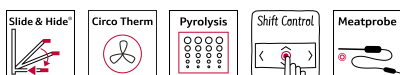

N 70, IEBŪVĒJAMA CEPEŠKRĀSNS, 60 X 60 CM, NERŪSOSAIS TĒRAUDS B57CR25N0

A+

Iekļautie piederumi

1 x Emaljēta cepamās plāts, 1 x Kombinētais režģis, 1 x Universālā panna

Papildu piederumi

Z11AB15A0 ; Z11AU15A0 ; Z11CG10X0 ; Z11CR10X0 ; Z11GT10X3 ; Z11GU20X0 Stikla panna, Z11SZ00X0 SeamlessCombination uzstādīšanas kompl., Z11SZ80X0 ; Z11SZ90X0 SeamlessCombination 60 + 45 cm, Z11TC10X0 ComfortFlex sliede (1 līmenis), Z11TC16X0 ComfortFlex Rail (1 level), Z12CB10A0 Cepamplāts, Z12CL10A0 Profesionālās pannas vāks, Z12CM10A0 Moussaka pan, enamelled, Z12CN10A0 Profesionālā panna, Z12CP10A0 Picas forma, Z12CQ10A0 ; Z12CU10A0 ; Z12TF16X0 ; Z12TF36X0 3 līm. teleskop. sliedes, pirol. izt., Z13CR10X0 ; Z13CV05S0 Pārsega sloksne, Z1913X0 Cepšanas akmens, Z19DD10X0 Steam set for ovens, Z99RX70X0 :

Iebūvējama cepeškrāsns ar SLIDE&HIDE® – neierobežota piekļuve cepeškrāsns iekšpusei

- ✓ Slide&Hide® – pilnībā paslēpjamās cepeškrāsns durvis ar rotējošu rokturi.
- ✓ CircoTherm® – gudrs karstā gaisa risinājums, kas ļauj cept līdz pat četros līmeņos vienlaicīgi.
- ✓ Ideālas tīrīšanas duets: pirolīze pēc intensīvas lietošanas – cepeškrāsns iekšpuse pašattīrās. EasyClean® – vidi saudzējoša funkcija ātrai cepeškrāsns tīrīšanai.
- ✓ ShiftControl – ātra izvēlņu navigācija un viegla lietošana ar TFT displeju.
- ✓ Singlepoint Meatprobe uztur vienmērīgu temperatūru cepeškrāsnī.