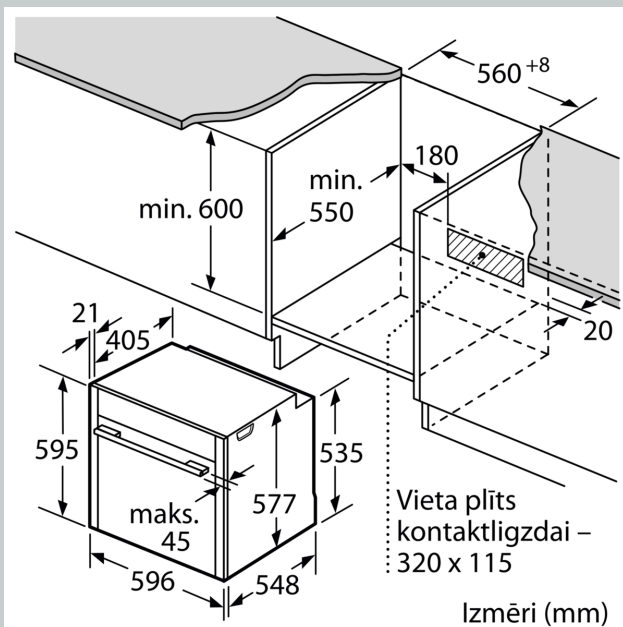

Pazīmes

Tehniskā informācija

Dizains:Iebūvēts
 Integrēta tīrīšanas sistēma:Pirolītisks+Hidrolītisks
 Nepieciešamais nišas izmērs uzstādīšanai (A x Pl x Dz): . 585-595 x 560-568 x 550 mm
 Produkta izmēri:595 x 596 x 548 mm
 Iepakotā produkta izmēri (XxYxZ):675 x 660 x 690 mm
 Vadības paneļa materiāls:Stikls
 Durvju materiāls:Stikls
 Neto svars:40.1 kg
 Nodalījuma lietderīgais tilpums:71 l
 Sildīšanas režīmi:4D karstais gaiss, Maizes cepšanas iestatīšana, Pilna platuma režģis, Mīklas mīkla testēšanas iestatījums, Hot Air-Eco, Pusplatuma režģis, Tradicionālais siltums, Tradicionālais siltums ECO, Picas iestatīšana, gatavošana zemā temperatūrā, Apakšējais siltums, Karstā gaisa grillēšana
 Temperatūras kontrole:Elektroniskā
 Iekšējo gaismas avotu skaits:1
 Strāvas vada garums:120.0 cm
 EAN kods:4242004181903
 Ertmiņu skaičius (2010/30/EC):1
 Energoefektivitātes klase (2010/30/EC):A+
 Enerģijas patēriņš parastā ciklā (2010/30/EK):0.87 kWh/cycle
 Enerģijas patēriņš ciklā maksīga gaisa konvekcija (2010/30/EK): 0.69 kWh/cycle
 Energoefektivitātes indekss (2010/30/EK):81.2 %
 Pieslēguma jauda:3600 W
 Drošinātāju aizsardzība:16 A
 Spriegums:220-240 V
 Frekvence:60; 50 Hz
 Kontaktdakšas veids:Gardy kontaktdakša ar zemējumu
 Iekļautie piederumi:1 x Emaljēta cepamās plāts, 1 x Kombinētais režģis, 1 x Universālā panna

N 70, IEBŪVĒJAMA CEPEŠKRASNS, 60 X 60 CM,
NERŪSOŠAIS TĒRAUDS
B57CR25N0

Pazīmes

Cepeškrāsns tips / apsildes veids

- Cepeškrāsns tilpums 71 l

Komforts

- Elektronikas vadība: IC6_CNF_61
- Durtiņu vēršanās puse: move-in damped
- Viena punkta cepeša zonde

N 70, IEBŪVĒJAMA CEPEŠKRASNS, 60 X 60 CM,
NERŪSOŠAIS TĒRAUDS
B57CR25N0

Zīmējumi ar izmēriem

Ja ierīci iebūvē zem sildvirsmas,
jāievēro tālāk norādītais darbvirsmas
biezums (skat. iebūvēšanas norādes).

Sildvirsmas veids	min. darbvirsmas biezums	
	uz virsmas	virsmā
Indukcijas sildvirsmas	37 mm	38 mm
Pilnas virsmas indukcijas sildvirsmas	47 mm	48 mm
Gāzes sildvirsmas	30 mm	38 mm
Elektriskā sildvirsmas	27 mm	30 mm