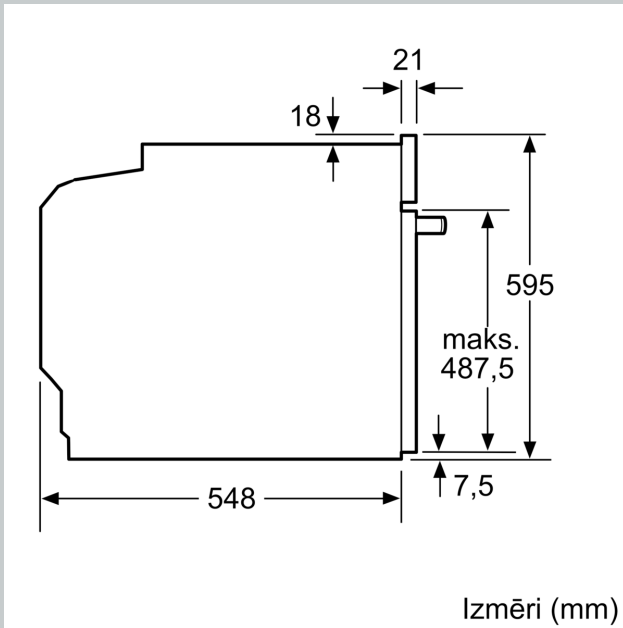

Pazīmes

Tehniskā informācija

Dizains:Iebūvēts
 Integrēta tīrīšanas sistēma:Pirolītisks+Hidrolītisks
 Nepieciešamais nišas izmērs uzstādīšanai (A x Pl x Dz): . 585-595 x 560-568 x 550 mm
 Produkta izmēri:595 x 596 x 548 mm
 Iepakotā produkta izmēri (XxYxZ):675 x 660 x 690 mm
 Vadības paneļa materiāls:Stikls
 Durvju materiāls:Stikls
 Neto svars:40.1 kg
 Nodalījuma lietderīgais tilpums:71 l
 Sildīšanas režīmi:4D karstais gaiss, Maizes cepšanas iestatīšana, Pilna platuma režģis, Mīklas mīkla testēšanas iestatījums, Hot Air-Eco, Pusplatuma režģis, Tradicionālais siltums, Tradicionālais siltums ECO, Picas iestatīšana, gatavošana zemā temperatūrā, Apakšējais siltums, Karstā gaisa grillēšana
 Temperatūras kontrole:Elektroniskā
 Iekšējo gaismas avotu skaits:1
 Strāvas vada garums:120.0 cm
 EAN kods:4242004181903
 Ertmiņu skaičius (2010/30/EC):1
 Energoefektivitātes klase (2010/30/EC):A+
 Enerģijas patēriņš parastā ciklā (2010/30/EK):0.87 kWh/cycle
 Enerģijas patēriņš ciklā maksīga gaisa konvekcija (2010/30/EK): 0.69 kWh/cycle
 Energoefektivitātes indekss (2010/30/EK):81.2 %
 Pieslēguma jauda:3600 W
 Drošinātāju aizsardzība:16 A
 Spriegums:220-240 V
 Frekvence:60; 50 Hz
 Kontaktdakšas veids:Gardy kontaktdakša ar zemējumu
 Iekļautie piederumi:1 x Emaljēta cepamās plāts, 1 x Kombinētais režģis, 1 x Universālā panna

N 70, IEBŪVĒJAMA CEPEŠKRASNS, 60 X 60 CM,
NERŪSOŠAIS TĒRAUDS
B57CR25N0

Pazīmes

Cepeškrāsns tips / apsildes veids

- Cepeškrāsns tilpums 71 l

Komforts

- Elektronikas vadība: IC6_CNF_61
- Durtiņu vēršanās puse: move-in damped
- Viena punkta cepeša zonde

N 70, IEBŪVĒJAMA CEPEŠKRASNS, 60 X 60 CM,
NERŪSOŠAIS TĒRAUDS
B57CR25N0

Zīmējumi ar izmēriem

Ja ierīci iebūvē zem sildvirsmas,
jāievēro tālāk norādītais darbvirsmas
biezums (skat. iebūvēšanas norādes).

Sildvirsmas veids	min. darbvirsmas biezums	
	uz virsmas	virsmā
Indukcijas sildvirsmas	37 mm	38 mm
Pilnas virsmas indukcijas sildvirsmas	47 mm	48 mm
Gāzes sildvirsmas	30 mm	38 mm
Elektriskā sildvirsmas	27 mm	30 mm