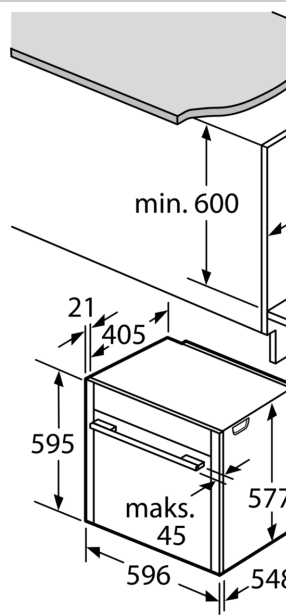

Pazīmes

Tehniskā informācija

Dizains:Iebūvēts
 Integrēta tīrīšanas sistēma:Pirrolītisks+Hidrolītisks
 Nepieciešamais nišas izmērs uzstādīšanai (A x Pl x Dz): . 585-595 x 560-568 x 550 mm
 Produkta izmēri:595 x 596 x 548 mm
 Iepakotā produkta izmēri (XxYxZ):660 x 650 x 690 mm
 Vadības paneļa materiāls: Stikls
 Durvju materiāls:Stikls
 Neto svars:46.5 kg
 Nodalījuma lietderīgais tilpums: 71 l
 Sildīšanas režīmi: Reģenerācija, 4D karstais gaiss, Atkausēšana, Maizes cepšanas iestatīšana, Pilna platuma režģis, Hot Air-Eco, Pusplatuma režģis, Tradicionālais siltums, Tradicionālais siltums ECO, Picas iestatīšana, gatavošana zemā temperatūrā, Apakšējais siltums, Karstā gaisa grillēšana, iepriekšildīšana, sasilšana
 Temperatūras kontrole:Elektroniskā
 Iekšējo gaismas avotu skaits: 3
 Strāvas vada garums: 120.0 cm
 EAN kods:4242004235446
 Ertmiņu skaičius (2010/30/EC): 1
 Energoefektivitātes klase (2010/30/EC): A
 Enerģijas patēriņš parastā ciklā (2010/30/EK):0.90 kWh/cycle
 Enerģijas patēriņš ciklā maksīga gaisa konvekcija (2010/30/EK): 0.74 kWh/cycle
 Energoefektivitātes indekss (2010/30/EK):87.1 %
 Pieslēguma jauda:3600 W
 Drošinātāju aizsardzība: 16 A
 Spriegums: 220-240 V
 Frekvence: 50; 60 Hz
 Kontaktdakšas veids: Gardy kontaktdakša ar zemējumu
 Iekļautie piederumi:1 x Emaljēta cepamās plāts, 2 x Kombinētais režģis, 1 x Universālā panna

N 90, IEBŪVĒJAMA CEPEŠKRASNS AR PAPILDU
TVAIKA FUNKCIJU, 60 X 60 CM, NERŪSOSAIS
TĒRAUDS
B58VT68H0

Zīmējumi ar izmēriem

Vieta plīts kontaktligz
320 x 115

Ja ierīci iebūvē zem s
jāievēro tālāk norādītā
biezums (skat. iebūvē