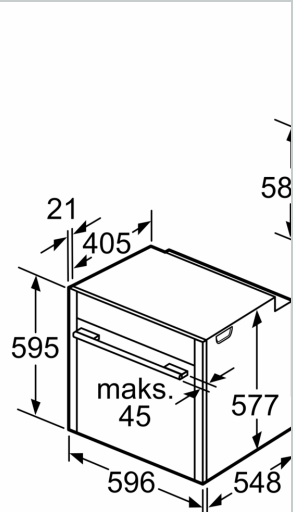

Pazīmes

Tehniskā informācija

Dizains:Iebūvēts
 Integrēta tīrīšanas sistēma:Pirrolītisks+Hidrolītisks
 Nepieciešamais nišas izmērs uzstādīšanai (A x Pl x Dz): . 585-595 x 560-568 x 550 mm
 Produkta izmēri:595 x 596 x 548 mm
 Iepakotā produkta izmēri (XxYxZ):660 x 650 x 690 mm
 Vadības paneļa materiāls: Stikls
 Durvju materiāls:Stikls
 Neto svars:46.5 kg
 Nodalījuma lietderīgais tilpums: 71 l
 Sildīšanas režīmi: Reģenerācija, 4D karstais gaiss, Atkausēšana, Maizes cepšanas iestatīšana, Pilna platuma režģis, Hot Air-Eco, Pusplatuma režģis, Tradicionālais siltums, Tradicionālais siltums ECO, Picas iestatīšana, gatavošana zemā temperatūrā, Apakšējais siltums, Karstā gaisa grillēšana, iepriekšildīšana, sasilšana
 Temperatūras kontrole:Elektroniskā
 Iekšējo gaismas avotu skaits: 3
 Strāvas vada garums: 120.0 cm
 EAN kods:4242004235446
 Ertmiņu skaičius (2010/30/EC): 1
 Energoefektivitātes klase (2010/30/EC): A
 Enerģijas patēriņš parastā ciklā (2010/30/EK):0.90 kWh/cycle
 Enerģijas patēriņš ciklā maksīga gaisa konvekcija (2010/30/EK): 0.74 kWh/cycle
 Energoefektivitātes indekss (2010/30/EK):87.1 %
 Pieslēguma jauda:3600 W
 Drošinātāju aizsardzība: 16 A
 Spriegums: 220-240 V
 Frekvence: 50; 60 Hz
 Kontaktdakšas veids: Gardy kontaktdakša ar zemējumu
 Iekļautie piederumi:1 x Emaljēta cepamās plāts, 2 x Kombinētais režģis, 1 x Universālā panna

N 90, IEBŪVĒJAMA CEPEŠKRASNS AR PAPILDU
TVAIKA FUNKCIJU, 60 X 60 CM, NERŪSOSAIS
TĒRAUDS
B58VT68H0

Zīmējumi ar izmēriem

Vieta plīts kontaktligz
320 x 115

Ja ierīci iebūvē zem s
jāievēro tālāk norādītā
biezums (skat. iebūvē