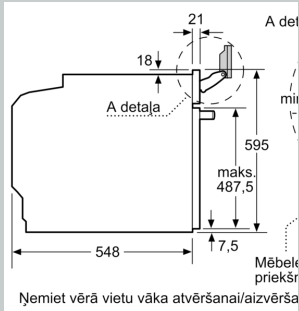

N 90, IEBŪVĒJAMA CEPEŠKRASNS AR PAPILDU
TVAIKA FUNKCIJU, 60 X 60 CM, NERŪSOSAIS
TĒRAUDS
B58VT68H0

Zīmējumi ar izmēriem

Vieta plīts kontaktligz
320 x 115

Ja ierīci iebūvē zem s
jāievēro tālāk norādītā
biezums (skat. iebūvē