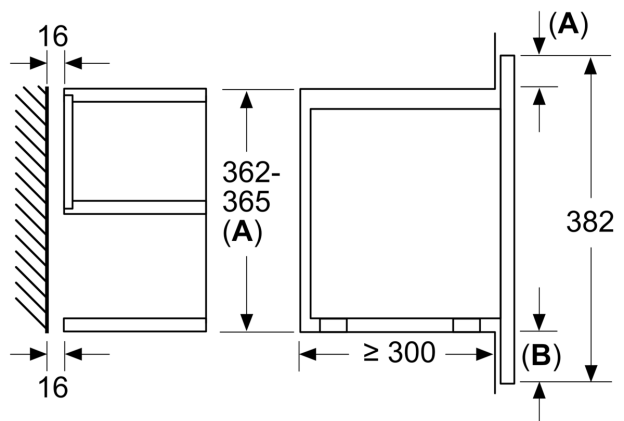

Pazīmes

Tehniskā informācija

Mikroviļņu krāsns veids: MV + grila funkcija
 Kontroles veids: elektroniskā
 Produkta izmēri: 382 x 594 x 320 mm
 Nodalījuma izmēri: 220 x 350 x 270 mm
 Strāvas vada garums: 150.0 cm
 Neto svars: 18.7 kg
 Bruto svars: 20.9 kg
 EAN kods: 4242004184201
 Maksimālā mikroviļņu jauda: 900 W
 Pieslēguma jauda: 1990 W
 Strāva: 10 A
 Spriegums: 220-240 V
 Frekvence: 50; 60 Hz
 Kontaktdakšas veids: Schuko/Gardy kontakts ar zem.
 piederumi: 1 x Režģis

N 70, IEBŪVĒJAMA MIKROVIĻŅU KRASNS,
NERŪSOŠAIS TĒRAUDS
C17GR00N0

Pazīmes

Komforts

- Automātisko programmu skaits: 10

Dizains

- Durtiņu vēršanās puse: pa kreisi

N 70, IEBŪVĒJAMA MIKROVIĻŅU KRASNS,
NERŪSOŠAIS TĒRAUDS
C17GROON0

Zīmējumi ar izmēriem

Izmēri mm

A: Aizmugure atvērta

Izmēri mm

A: Pārkare augšā:
Niša 362: 6 mm
Niša 365: 3 mm
B: Pārkare apakšā: 14 mm

Izmēri (mm)