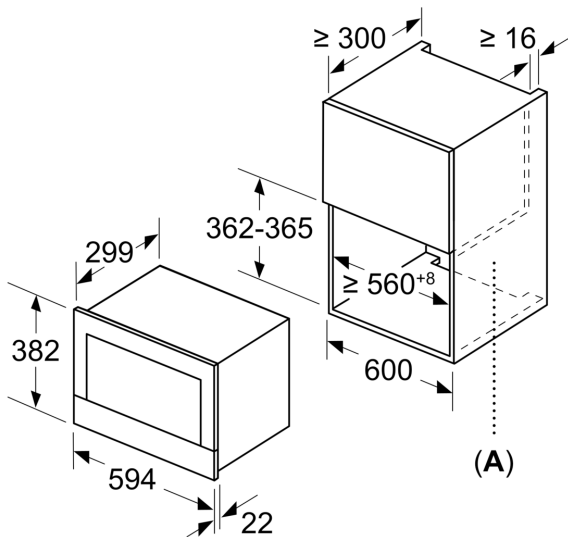

Pazīmes

Tehniskā informācija

Mikroviļņu krāsns veids: MV + grila funkcija
 Kontroles veids: elektroniskā
 Produkta izmēri: 382 x 594 x 320 mm
 Nodalījuma izmēri: 220 x 350 x 270 mm
 Strāvas vada garums: 150.0 cm
 Neto svars: 18.7 kg
 Bruto svars: 20.9 kg
 EAN kods: 4242004184201
 Maksimālā mikroviļņu jauda: 900 W
 Pieslēguma jauda: 1990 W
 Strāva: 10 A
 Spriegums: 220-240 V
 Frekvence: 50; 60 Hz
 Kontaktdakšas veids: Schuko/Gardy kontakts ar zem.
 piederumi: 1 x Režģis

N 70, IEBŪVĒJAMA MIKROVIĻŅU KRASNS,
NERŪSOŠAIS TĒRAUDS
C17GR00N0

Pazīmes

Komforts

- Automātisko programmu skaits: 10

Dizains

- Durtiņu vēršanās puse: pa kreisi

N 70, IEBŪVĒJAMA MIKROVIĻŅU KRASNS,
NERŪSOŠAIS TĒRAUDS
C17GROON0

Zīmējumi ar izmēriem

Izmēri mm

A: Aizmugure atvērta

Izmēri mm

A: Pārkare augšā:
Niša 362: 6 mm
Niša 365: 3 mm
B: Pārkare apakšā: 14 mm

Izmēri (mm)