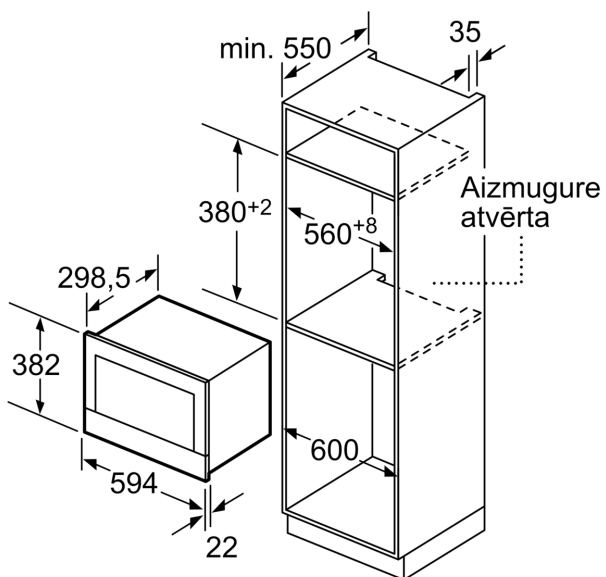

N 70, IEBŪVĒJAMA MIKROVIĻŅU KRĀSNS,
NERŪSOŠAIS TĒRAUDS
C17GR00N0

Iekļautie piederumi

1 x Režģis

Papildu piederumi

Z18G38X0 :
Z99QX70X0S :

Augšējais skapīšos iebūvējama mikroviļņu krāsns

- ✓ Uz sāniem veramas durvis ar ērīgi ērtākai uzstādīšanai skapī.
- ✓ ShiftControl – ātra izvēlņu navigācija un viegla lietošana ar TFT displeju.
- ✓ Automātiskas programmas lielisks palīgs virtuvē.
- ✓ Spilgts LED apgaismojums

Pazīmes

Tehniskā informācija

Mikroviļņu krāsns veids: MV + grila funkcija
 Kontroles veids: elektroniskā
 Produkta izmēri: 382 x 594 x 320 mm
 Nodalījuma izmēri: 220 x 350 x 270 mm
 Strāvas vada garums: 150.0 cm
 Neto svars: 18.7 kg
 Bruto svars: 20.9 kg
 EAN kods: 4242004184201
 Maksimālā mikroviļņu jauda: 900 W
 Pieslēguma jauda: 1990 W
 Strāva: 10 A
 Spriegums: 220-240 V
 Frekvence: 50; 60 Hz
 Kontaktdakšas veids: Schuko/Gardy kontakts ar zem.
 piederumi: 1 x Režģis

N 70, IEBŪVĒJAMA MIKROVIĻŅU KRASNS,
NERŪSOŠAIS TĒRAUDS
C17GR00N0

Pazīmes

Komforts

- Automātisko programmu skaits: 10

Dizains

- Durtiņu vēršanās puse: pa kreisi

N 70, IEBŪVĒJAMA MIKROVIĻŅU KRASNS,
NERŪSOŠAIS TĒRAUDS
C17GROON0

Zīmējumi ar izmēriem

Izmēri mm

A: Aizmugure atvērta

Izmēri mm

A: Pārkare augšā:
Niša 362: 6 mm
Niša 365: 3 mm
B: Pārkare apakšā: 14 mm

Izmēri (mm)