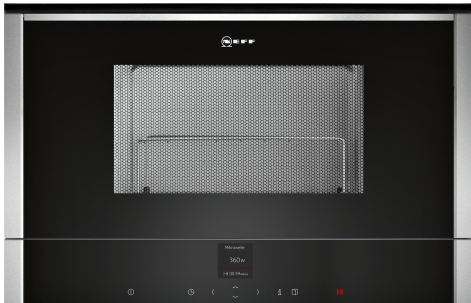

N 70, IEBŪVĒJAMA MIKROVIĻŅU KRĀSNS,
NERŪSOŠAIS TĒRAUDS
C17GR00N0

Iekļautie piederumi

1 x Režģis

Papildu piederumi

Z18G38X0 :
Z99QX70X0S :

Augšējais skapīšos iebūvējama mikroviļņu krāsns

- ✓ Uz sāniem veramas durvis ar ērīgi ērtākai uzstādīšanai skapī.
- ✓ ShiftControl – ātra izvēlņu navigācija un viegla lietošana ar TFT displeju.
- ✓ Automātiskas programmas lielisks palīgs virtuvē.
- ✓ Spilgts LED apgaismojums

Pazīmes

Tehniskā informācija

Mikroviļņu krāsns veids: MV + grila funkcija
 Kontroles veids: elektroniskā
 Produkta izmēri: 382 x 594 x 320 mm
 Nodalījuma izmēri: 220 x 350 x 270 mm
 Strāvas vada garums: 150.0 cm
 Neto svars: 18.7 kg
 Bruto svars: 20.9 kg
 EAN kods: 4242004184201
 Maksimālā mikroviļņu jauda: 900 W
 Pieslēguma jauda: 1990 W
 Strāva: 10 A
 Spriegums: 220-240 V
 Frekvence: 50; 60 Hz
 Kontaktdakšas veids: Schuko/Gardy kontakts ar zem.
 piederumi: 1 x Režģis

N 70, IEBŪVĒJAMA MIKROVIĻŅU KRASNS,
NERŪSOŠAIS TĒRAUDS
C17GR00N0

Pazīmes

Komforts

- Automātisko programmu skaits: 10

Dizains

- Durtiņu vēršanās puse: pa kreisi

N 70, IEBŪVĒJAMA MIKROVIĻŅU KRASNS,
NERŪSOŠAIS TĒRAUDS
C17GROON0