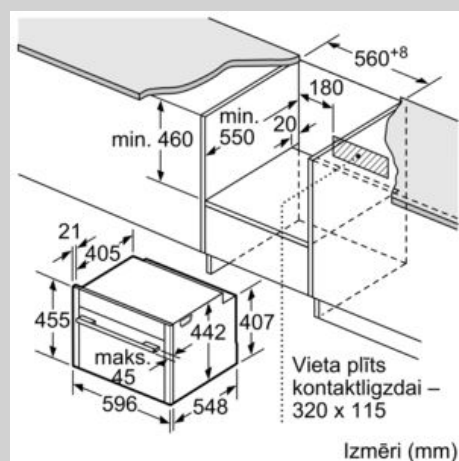

Pazīmes

Tehniskā informācija

Mikroviļņu krāsns veids : MV Combi
 Kontroles veids : elektroniskā
 Priekšpuses krāsa / materiāls : nerūsošais tērauds
 Nodalījuma izmēri : 237.0 x 480 x 392.0 mm
 Apstiprinātie sertifikāti : CE, VDE
 Strāvas vada garums : 150 cm
 Neto svars : 34,0 kg
 Bruto svars : 36,3 kg
 EAN kods : 4242004235217
 Maksimālā mikroviļņu jauda : 900 W
 Pieslēguma jauda : 3600 W
 Strāva : 16 A
 Spriegums : 220-240 V
 Frekvence : 50; 60 Hz
 Kontaktakšas veids : Schuko/Gardy kontakts ar zem.
 Nodalījuma izmēri : 237.0 x 480 x 392.0 mm

N 90, iebūvējama kompakta cepeškrāsns ar mikroviļņu funkciju, 60 x 45 cm, nerūsošais tērauds C17MS22H0

Zīmējumi ar izmēriem

Ja kompakto ierīci iebūvē zem sildvirsmas, jāievēro tālāk norādītais darbvirsmas biezums (skat. iebūvēšanas norādes).

Sildvirsmas veids	min. darbvirsmas biezums	
	uz virsmas	virsmā
Indukcijas sildvirsmas	42 mm	43 mm
Pilnas virsmas indukcijas sildvirsmas	52 mm	53 mm
Gāzes sildvirsmas	32 mm	43 mm
Elektriskā sildvirsmas	32 mm	35 mm