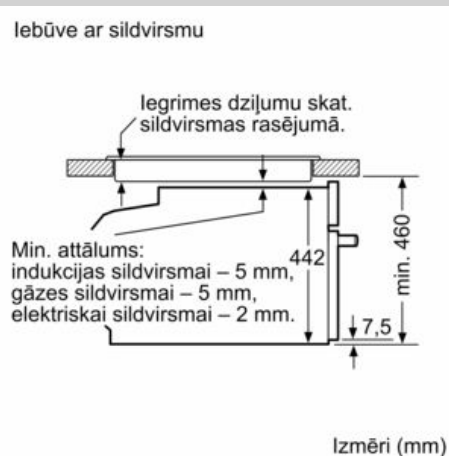

Pazīmes

Tehniskā informācija

Mikroviļņu krāsns veids : MV Combi
 Kontroles veids : elektroniskā
 Priekšpuses krāsa / materiāls : nerūsošais tērauds
 Nodalījuma izmēri : 237.0 x 480 x 392.0 mm
 Apstiprinātie sertifikāti : CE, VDE
 Strāvas vada garums : 150 cm
 Neto svars : 34,0 kg
 Bruto svars : 36,3 kg
 EAN kods : 4242004235217
 Maksimālā mikroviļņu jauda : 900 W
 Pieslēguma jauda : 3600 W
 Strāva : 16 A
 Spriegums : 220-240 V
 Frekvence : 50; 60 Hz
 Kontaktakšas veids : Schuko/Gardy kontakts ar zem.
 Nodalījuma izmēri : 237.0 x 480 x 392.0 mm

Dizains

- Emalja, antracīts

Tīrīšana

Vide un drošība

- Integrēts dzesēšanas ventilators
- Automātiska durvju bloķēšana pirolīzes laikā, Atsevišķi regulējams bērnu drošības slēdzis, Drošības izslēgšana, Atlikušā siltuma indikators, Ieslēgšanas/ izslēgšanas poga, Durvīņu kontaktslēdzis

N 90, iebūvējama kompakta cepeškrāsns ar mikroviļņu funkciju, 60 x 45 cm, nerūsošais tērauds C17MS22H0

Zīmējumi ar izmēriem

Ja kompakto ierīci iebūvē zem sildvirsmas, jāievēro tālāk norādītais darbvirsmas biezums (skat. iebūvēšanas norādes).

Sildvirsmas veids	min. darbvirsmas biezums	
	uz virsmas	virsmā
Indukcijas sildvirsmas	42 mm	43 mm
Pilnas virsmas indukcijas sildvirsmas	52 mm	53 mm
Gāzes sildvirsmas	32 mm	43 mm
Elektriskā sildvirsmas	32 mm	35 mm