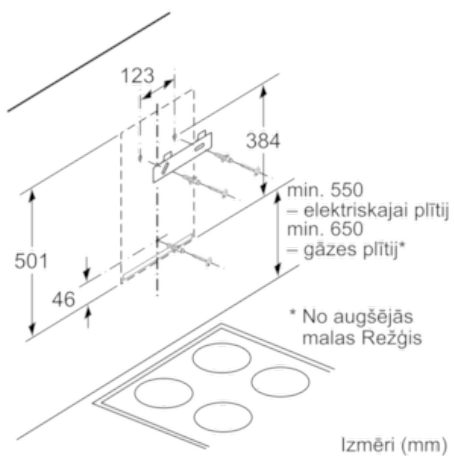

Pazīmes

Tehniskā informācija

Tipoloģija : Skurstenis
Apstiprinoši sertifikāti : CE, VDE
Strāvas vada garums (cm) : 130
Produkta augstums bez skursteņa (mm) : 501
Min.atstat.līdz riņķ., elektr. : 550
Min.atstat.līdz riņķim, gāze : 650
Neto svars (kg) : 14,102
Kontroles veids : elektroniskā
Ātruma iestatījumu skaits : 3 posmi + 2 intensīvs
Pastiprināšanas pozīcija izplūde cirkulējošs gaiss (m3/h) : 400
Cirkulējošā gaisa maksimālā izvade (m3/h) : 329
Gaismas avotu skaits (kompl.) : 2
Tauku filtra materiāls : Mazgājams alumīnija
EAN kods : 4242004209980
Pieslēguma jauda (W) : 146
Strāva (A) : 10
Spriegums (V) : 220-240
Frekvence (Hz) : 50; 60
Kontaktdakšas veids : Schuko/Gardy kontakts ar zem.
Uzstādīšanas veids : Sienas brīvi stāvošs

Uzstādīšana un piederumi

- Recirkulācijas režīms
- 1

N 90, Pie sienas stiprināms tvaika nosūcējs, 33 cm,
melns
D35KHV2S0

Zīmējumi ar izmēriem

Izmēri (mm)

Izmēri (mm)

Izmēri (mm)