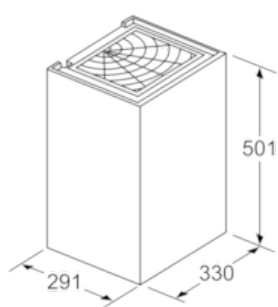

Pazīmes

Tehniskā informācija

Tipoloģija : Skurstenis
Apstiprinoši sertifikāti : CE, VDE
Strāvas vada garums (cm) : 130
Produkta augstums bez skursteņa (mm) : 501
Min.atstat.līdz riņķ., elektr. : 550
Min.atstat.līdz riņķim, gāze : 650
Neto svars (kg) : 14,102
Kontroles veids : elektroniskā
Ātruma iestatījumu skaits : 3 posmi + 2 intensīvs
Pastiprināšanas pozīcija izplūde cirkulējošs gaiss (m3/h) : 400
Cirkulējošā gaisa maksimālā izvade (m3/h) : 329
Gaismas avotu skaits (kompl.) : 2
Tauku filtra materiāls : Mazgājams alumīnija
EAN kods : 4242004209980
Pieslēguma jauda (W) : 146
Strāva (A) : 10
Spriegums (V) : 220-240
Frekvence (Hz) : 50; 60
Kontaktdakšas veids : Schuko/Gardy kontakts ar zem.
Uzstādīšanas veids : Sienas brīvi stāvošs

Uzstādīšana un piederumi

- Recirkulācijas režīms
- 1

N 90, Pie sienas stiprināms tvaika nosūcējs, 33 cm,
melns
D35KHV2S0

Zīmējumi ar izmēriem

Izmēri (mm)

Izmēri (mm)

Izmēri (mm)