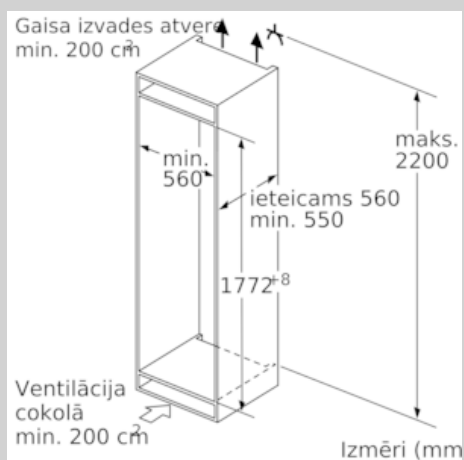

Saldētavas nodalījums

- ****-saldētavas lietderīgais tilpums: 67 l
- Super saldēšana ar automātisku atslēgšanos
- Sasaldēšanas jauda: 8 24 stundās
- Uzglabāšanas laiks strāvas padeves traucējuma gadījumā: 13 stundas
- 3 caurspīdīgas saldētavas atvilktnes, tajā skaitā 1 BigBox
- VarioZone - izņemami stikla plaukti pilnīgai tilpuma izmantošanai

Tehniskā informācija

- Durvis ar eņģēm labajā pusē, maināms

N 70, iebūvējams ledusskapis – saldētava ar
saldētavu apakšā, 177.2 x 55.8 cm
K17863D30

Zīmējumi ar izmēriem

 Izmēri mm
Plakanā šarnīra spraugas izmēru ieteikums

F	R	X
16-19	0-3	2,5
20	0-1	3
	2-3	2,5
21	0-1	3
	2-3	2,5
22	0	4
	1	3,5
	2-3	3

Jāievēro tabulā ieteiktie spraugas izmēri, lai nodrošinātu iekārtas durvju atvēršanu bez sadursmes un izvairītos no virtuves mēbeļu bojājumiem.

Norādītie mēbeļu durvju izmēri ir paredzēti durvju nobīdei līdz 4 mm.

Izmēri (mm)