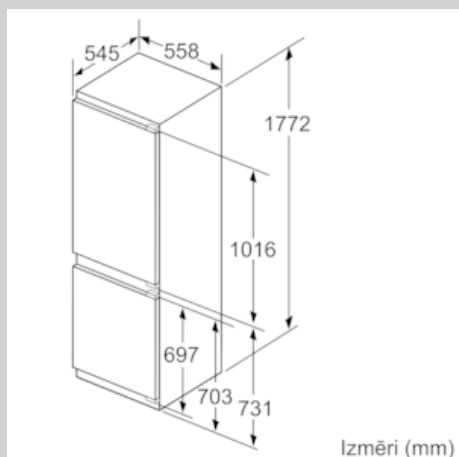

Saldētavas nodalījums

- ****-saldētavas lietderīgais tilpums: 67 l
- Super saldēšana ar automātisku atslēgšanos
- Sasaldēšanas jauda: 8 24 stundās
- Uzglabāšanas laiks strāvas padeves traucējuma gadījumā: 13 stundas
- 3 caurspīdīgas saldētavas atvilktnes, tajā skaitā 1 BigBox
- VarioZone - izņemami stikla plaukti pilnīgai tilpuma izmantošanai

Tehniskā informācija

- Durvis ar eņģēm labajā pusē, maināms

N 70, iebūvējams ledusskapis – saldētava ar
saldētavu apakšā, 177.2 x 55.8 cm
K17863D30

Zīmējumi ar izmēriem

 Izmēri mm
Plakanā šarnīra spraugas izmēru ieteikums

F	R	X
16-19	0-3	2,5
20	0-1	3
	2-3	2,5
21	0-1	3
	2-3	2,5
22	0	4
	1	3,5
	2-3	3

Jāievēro tabulā ieteiktie spraugas izmēri, lai nodrošinātu iekārtas durvju atvēršanu bez sadursmes un izvairītos no virtuves mēbeļu bojājumiem.

Norādītie mēbeļu durvju izmēri ir paredzēti durvju nobīdei līdz 4 mm.

Izmēri (mm)