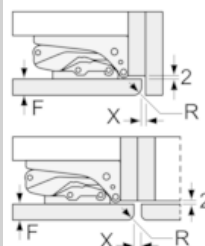

Tehniskā informācija

- Durvis ar eņģēm labajā pusē, maināms

N 70, iebūvējams ledusskapis – saldētava ar
saldētavu apakšā, 177.2 x 55.8 cm
K17863D30

Zīmējumi ar izmēriem

 Izmēri mm
Plakanā šarnīra spraugas izmēru ieteikums

F	R	X
16-19	0-3	2,5
20	0-1	3
	2-3	2,5
21	0-1	3
	2-3	2,5
22	0	4
	1	3,5
	2-3	3

Jāievēro tabulā ieteiktie spraugas izmēri, lai nodrošinātu iekārtas durvju atvēršanu bez sadursmes un izvairītos no virtuves mēbeļu bojājumiem.