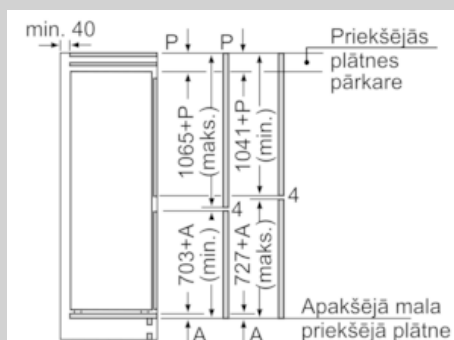

Saldētavas nodalījums

- ****-saldētavas lietderīgais tilpums: 67 l
- Super saldēšana ar automātisku atslēgšanos
- Sasaldēšanas jauda: 8 24 stundās
- Uzglabāšanas laiks strāvas padeves traucējuma gadījumā: 13 stundas
- 3 caurspīdīgas saldētavas atvilktnes, tajā skaitā 1 BigBox
- VarioZone - izņemami stikla plaukti pilnīgai tilpuma izmantošanai

Tehniskā informācija

- Durvis ar eņģēm labajā pusē, maināms

N 70, iebūvējams ledusskapis – saldētava ar
saldētavu apakšā, 177.2 x 55.8 cm
K17863D30

Zīmējumi ar izmēriem

 Izmēri mm
Plakanā šarnīra spraugas izmēru ieteikums

F	R	X
16-19	0-3	2,5
20	0-1	3
	2-3	2,5
21	0-1	3
	2-3	2,5
22	0	4
	1	3,5
	2-3	3

Jāievēro tabulā ieteiktie spraugas izmēri, lai nodrošinātu iekārtas durvju atvēršanu bez sadursmes un izvairītos no virtuves mēbeļu bojājumiem.

Norādītie mēbeļu durvju izmēri ir paredzēti durvju nobīdei līdz 4 mm.

Izmēri (mm)