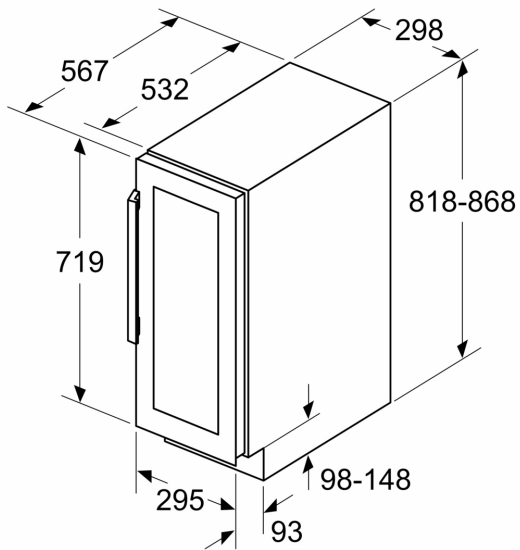

### Svarīgākie notikumi

- Produkta izmēri: 818x298x567 mm
- Energoefektivitātes klase (Regula (ES) 2017/1369)<sup>1</sup>: F
- 0,75l tilpums (bordeaux pudeles): 21
- Gaisvadītā trokšņa emisijas: 38 dB(A) re 1pW
- Temperatūras zonu skaits: 1
- Temperatūras diapazons: 5-20 °C
- Apgaismojums
- Stikla durvju veids: 3 stikla panelis, UV filtrs

### Izmērs un svars

- Produkta izmēri: 818x298x567 mm
- Iepakotā produkta izmēri (XxYxZ): 910x355x685 mm
- Minimālais uzstādīšanas augstums: 820 mm
- Maksimālais uzstādīšanas augstums: 820 mm
- Minimālais uzstādīšanas platums: 300 mm
- Maksimālais uzstādīšanas platums: 300 mm
- Uzstādīšanas dziļums: 550 mm
- Neto svars: 28,1 kg
- Strāvas vada garums: 230 cm

### Savienojamība

<sup>1</sup> Atbilstoši energoefektivitātes klašu skalai no A līdz G

<sup>2</sup> Atbilstoši energoefektivitātes klašu skalai no A līdz G

N 70, IEBŪVĒTS VĪNA LEDUSSKAPIS, 81.8 X 29.8  
CM  
KU9202HF0

Zīmējumi ar izmēriem

Izmēri mm

Izmēri mm

Izmēri mm