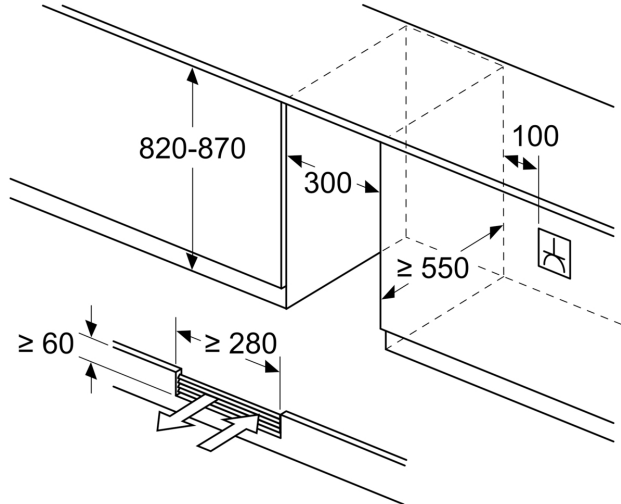

### Izmērs un svars

- Produkta izmēri: 818x298x567 mm
- Iepakotā produkta izmēri (XxYxZ): 910x355x685 mm
- Minimālais uzstādīšanas augstums: 820 mm
- Maksimālais uzstādīšanas augstums: 820 mm
- Minimālais uzstādīšanas platums: 300 mm
- Maksimālais uzstādīšanas platums: 300 mm
- Uzstādīšanas dziļums: 550 mm
- Neto svars: 28,1 kg
- Strāvas vada garums: 230 cm

### Savienojamība

<sup>1</sup> Atbilstoši energoefektivitātes klašu skalai no A līdz G

<sup>2</sup> Atbilstoši energoefektivitātes klašu skalai no A līdz G

N 70, IEBŪVĒTS VĪNA LEDUSSKAPIS, 81.8 X 29.8  
CM  
KU9202HF0

Zīmējumi ar izmēriem

Izmēri mm

Izmēri mm

Izmēri mm