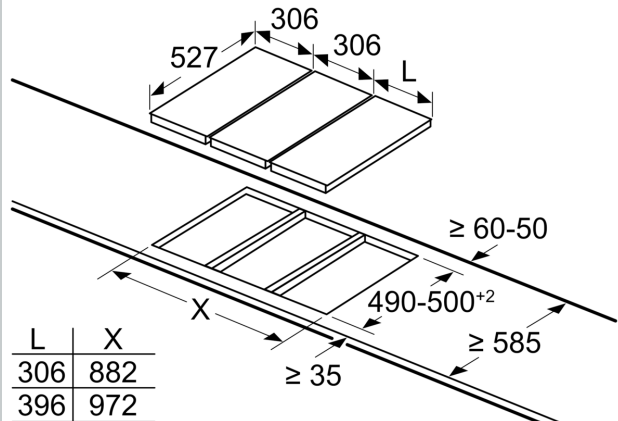

N 90, DOMINO GAZES PLĪTS VIRSMA, 30 CM,
STIKLA KERAMIKA, MELNS
N23TA19N0

Zīmējumi ar izmēriem

Izmēri mm
Domino kombinācijas iespējas ar
attiecīgajiem iekārtas un griezumta izmēriem

Platuma tips:
Iekārtas platums:

	A	B	C	D	L	X	
2x30	306	306	-	-	612	576	
1x30, 1x40	306	396	-	-	702	666	
1x30, 1x60	306	606	-	-	912	876	
1x30, 1x70*	306	708	-	-	1014	980	
1x30, 1x80	306	826	-	-	1132	1086	
1x30, 1x90	306	918	-	-	1224	1186	
2x40	396	396	-	-	792	756	
1x40, 1x60	396	606	-	-	1002	966	
1x40, 1x70*	396	708	-	-	1104	1070	
1x40, 1x80	396	826	-	-	1222	1176	
1x40, 1x90	396	918	-	-	1314	1276	
3x30	306	306	306	-	918	882	
2x30, 1x40	306	306	396	-	1008	972	
2x30, 1x60	306	306	606	-	1218	1182	
2x30, 1x70*	306	306	708	-	1320	1286	
2x30, 1x80	306	306	826	-	1438	1392	
2x30, 1x90	306	306	918	-	1530	1492	
1x30, 2x40	306	396	396	-	1098	1062	
1x30, 1x40, 1x60	306	396	606	-	1308	1272	
1x30, 1x40, 1x70*	306	396	708	-	1410	1376	
1x30, 1x40, 1x80	306	396	826	-	1528	1482	
1x30, 1x40, 1x90	306	396	918	-	1620	1582	
2x40, 1x60	396	396	606	-	1398	1362	
4x30	306	306	306	306	1224	1188	
3x30, 1x40	306	306	306	396	1314	1278	
1x30, 1x75	306	750	-	-	1056	1020	
1x40, 1x75	396	750	-	-	1146	1110	
2x30, 1x75	306	306	750	-	1362	1326	
1x30, 1x40, 1x75	306	396	750	-	1452	1416	

* Nav iespējams indukcijas plīts virsmai
ar izmēru 70 cm

measurements in mm

When installing two or more Domino units side-by-side, one or more assembly kits are required (2 units = 1 assembly kit, 3 units = 2 assembly kits, etc.).