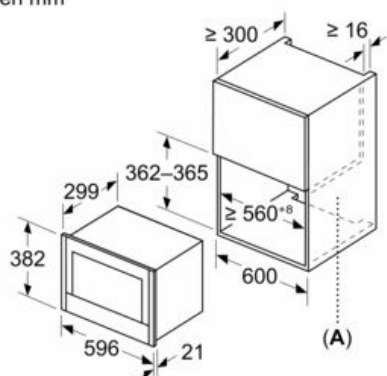

### Tehniskā informācija:

- Barošanas kabeļa garums: 175 cm
- Kop. pieslēg.vērt., elektrība: 1.22 kW
- Nominālais spriegums: 220 - 240 V Nominālais spriegums: 220 - 240 V Nominālais spriegums: 220 - 240 V
- Iebūvējams skapis: Pilna augstuma skapis

### Izmēri:

- Ierīces izmēri (axplxzd): 382 x 596 x 318 mm
- Nišas izmēri (axplxzd): 560 - 568 x 362 - 382 x 300 mm
- "Lūdzu, ievērojiet uzstādīšanas shēmā norādītos iebūvēšanas izmērus"

## Zīmējumi ar izmēriem

Izmēri mm

A: Aizmugures siena noņemta

Izmēri mm

A: Aizmugures siena noņemta

Izmēri mm

A: Pārkare augšā:  
Niša 362: 6 mm  
Niša 365: 3 mm  
B: Pārkare apakšā: 14 mm