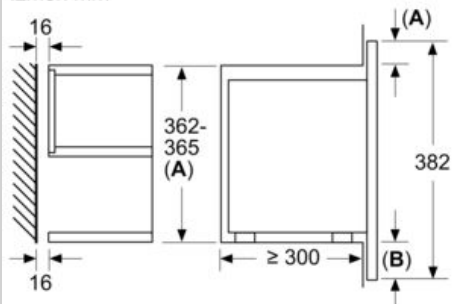

### Izmēri:

- Ierīces izmēri (axplxzd): 382 x 596 x 318 mm
- Nišas izmēri (axplxzd): 560 - 568 x 362 - 382 x 300 mm
- "Lūdzu, ievērojiet uzstādīšanas shēmā norādītos iebūvēšanas izmērus"

## Zīmējumi ar izmēriem

Izmēri mm

A: Aizmugures siena noņemta

Izmēri mm

A: Aizmugures siena noņemta

Izmēri mm

A: Pārkare augšā:  
Niša 362: 6 mm  
Niša 365: 3 mm  
B: Pārkare apakšā: 14 mm