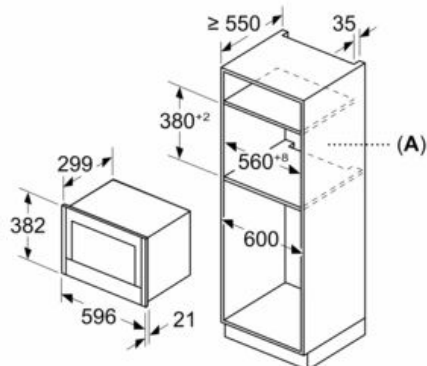

### Izmēri:

- Ierīces izmēri (axplxzd): 382 x 596 x 318 mm
- Nišas izmēri (axplxzd): 560 - 568 x 362 - 382 x 300 mm
- "Lūdzu, ievērojiet uzstādīšanas shēmā norādītos iebūvēšanas izmērus"

## Zīmējumi ar izmēriem

Izmēri mm

A: Aizmugures siena noņemta

Izmēri mm

A: Aizmugures siena noņemta

Izmēri mm

A: Pārkare augšā:  
Niša 362: 6 mm  
Niša 365: 3 mm  
B: Pārkare apakšā: 14 mm