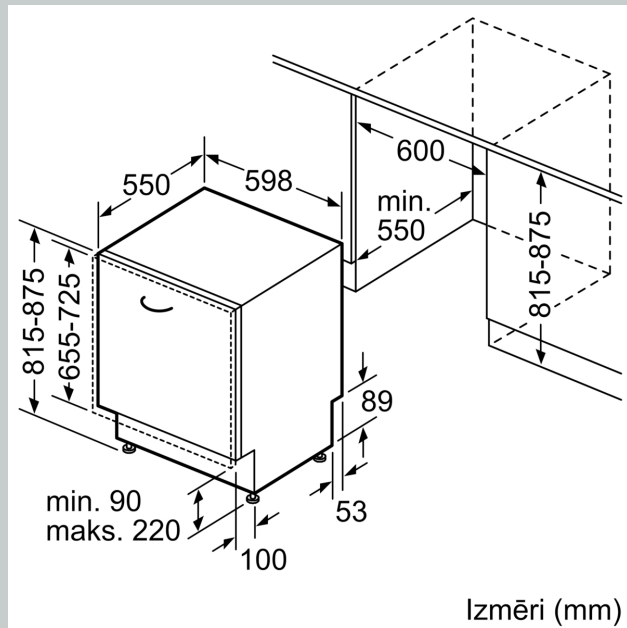

Energoefektivitātes klase (Regula (ES) 2017/1369): E
 Enerģijas patēriņš 100 cikliem Eco programma: 92 kWh
 Maksimālais trauku komplektu skaits: 12
 Eko programmas ūdens patēriņš litros uz ciklu: 9.5 l
 Programmas ilgums: 3:45 h
 Gaisvadītā trokšņa emisijas: 46 dB(A) re 1pW
 Gaisvadītā trokšņa emisiju klase: C
 Dizains: Iebūvēts
 Noņemamās darba virsmas augstums: 0 mm
 Izstrādājuma izmēri (XxYxZ): 815 x 598 x 550 mm
 Nepieciešamais nišas izmērs uzstādīšanai (A x Pl x Dz): . 815-875 x 600 x 550 mm
 Dziļums ar 90 grādu leņķi atvērtām durvīm: 1150 mm
 Regulējamas kājiņas: Jā - viss no priekšpuses
 Maksimāli regulējamas kājas: 60 mm
 Regulējama plints: Gan horizontāli, gan vertikāli
 Neto svars: 36.1 kg
 Bruto svars: 38.2 kg
 Pieslēguma jauda: 2400 W
 Drošinātāju aizsardzība: 10 A
 Spriegums: 220-240 V
 Frekvence: 50; 60 Hz
 Strāvas vada garums: 175.0 cm
 Kontaktdakšas veids: Gardy kontaktdakša ar zemējumu
 Ieplūdes šļūtenes garums: 165 cm
 Izplūdes šļūtenes garums: 190 cm
 EAN kods: 4242004253396
 Uzstādīšanas veids: Pilnībā integrēts

³ Ūdens patēriņš litri ciklā (programmā Eco 50)

N 50, PILNĪBA IEBŪVĒJAMA TRAUKU MAZGAJAMA
MAŠĪNA, 60 CM
S155HTX15E

Izmēri mm

⚡ Kontaktligzda
() vērtības ar pagarinājuma komplektu

Izmēri (mm)