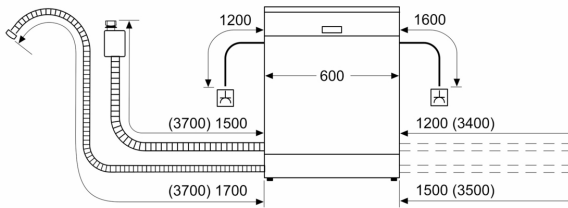

Energoefektivitātes klase (Regula (ES) 2017/1369): E
 Enerģijas patēriņš 100 cikliem Eco programma: 92 kWh
 Maksimālais trauku komplektu skaits: 12
 Eko programmas ūdens patēriņš litros uz ciklu: 9.5 l
 Programmas ilgums: 3:45 h
 Gaisvadītā trokšņa emisijas: 46 dB(A) re 1pW
 Gaisvadītā trokšņa emisiju klase: C
 Dizains: Iebūvēts
 Noņemamās darba virsmas augstums: 0 mm
 Izstrādājuma izmēri (XxYxZ): 815 x 598 x 550 mm
 Nepieciešamais nišas izmērs uzstādīšanai (A x Pl x Dz): . 815-875 x 600 x 550 mm
 Dziļums ar 90 grādu leņķi atvērtām durvīm: 1150 mm
 Regulējamas kājiņas: Jā - viss no priekšpuses
 Maksimāli regulējamas kājas: 60 mm
 Regulējama plints: Gan horizontāli, gan vertikāli
 Neto svars: 36.1 kg
 Bruto svars: 38.2 kg
 Pieslēguma jauda: 2400 W
 Drošinātāju aizsardzība: 10 A
 Spriegums: 220-240 V
 Frekvence: 50; 60 Hz
 Strāvas vada garums: 175.0 cm
 Kontaktdakšas veids: Gardy kontaktdakša ar zemējumu
 Ieplūdes šļūtenes garums: 165 cm
 Izplūdes šļūtenes garums: 190 cm
 EAN kods: 4242004253396
 Uzstādīšanas veids: Pilnībā integrēts

NEFF - 5. galvene

- AquaStop
- AquaMix stiklu saudzējošā sistēma

Uzstādīšana

- Iekļauta plāksne aizsardzībai pret tvaiku

¹ Atbilstoši energoefektivitātes klašu skalai no A līdz G

² Elektroenerģijas patēriņš kWh uz 100 cikliem (mazgājot programmā Eco 50)

³ Ūdens patēriņš litri ciklā (programmā Eco 50)

N 50, PILNĪBA IEBŪVĒJAMA TRAUKU MAZGAJAMA
MAŠĪNA, 60 CM
S155HTX15E

Izmēri mm

⚡ Kontaktligzda
() vērtības ar pagarinājuma komplektu

Izmēri (mm)