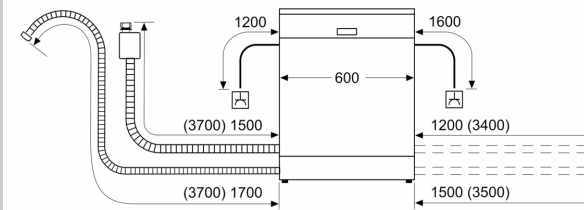

Uzstādīšana

- AquaStop
- Bērnu drošība: Bērnu droša durvju bloķēšana (divreiz jāpiespiež, lai atvērtu)
- Durtiņu aizslēga veids: Durvju palīgs
- VarioHinge
- AquaMix stiklu saudzējošā sistēma
- Nerūs. tērauda dekor. moldingi
- Piltuve
- Iekļauta plāksne aizsardzībai pret tvaiku
- Produkta izmēri (AxPxD): 81.5 x 59.8 x 55 cm

¹ Atbilstoši energoefektivitātes klašu skalai no A līdz G

² Elektroenerģijas patēriņš kWh uz 100 cikliem (mazgājot programmā Eco 50)

³ Ūdens patēriņš litri ciklā (programmā Eco 50)

⁴ Programmas Eco 50 ilgums

* Garantijas noteikumi

N 70 PILNĪBA IEBŪVĒJAMA TRAUKU MAZGAJAMA
MAŠĪNA, 60 CM, VARIO HINGE
S197EB802E

Zīmējumi ar izmēriem

Izmēri mm

⚡ Kontaktligzda
() vērtības ar pagarinājuma komplektu

Izmēri (mm)