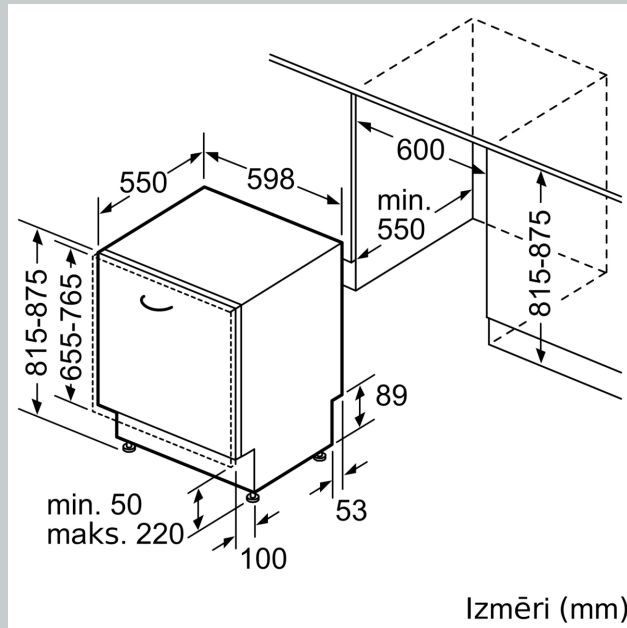

Pazīmes

Tehniskā informācija

Energoefektivitātes klase (Regula (ES) 2017/1369) ¹ : A
Enerģijas patēriņš 100 cikliem Eco programma:	54 kWh/100 cycles
Maksimālais trauku komplektu skaits: 13
Eko programmas ūdens patēriņš litros uz ciklu: 9.0 l
Programmas ilgums: 4:30 h
Gaisvadītā trokšņa emisijas: 42 dB(A) re 1pW
Gaisvadītā trokšņa emisiju klase: B
Dizains: Iebūvēts
Noņemamās darba virsmas augstums: 0 mm
Nepieciešamais nišas izmērs uzstādīšanai (A x Pl x Dz): 815-875 x 600 x 550 mm
Dziļums ar 90 grādu leņķī atvērtām durvīm: 1150 mm
Regulējamas kājiņas: Jā, visi no priekšpuses
Maksimāli regulējamas kājas: 60 mm
Regulējama plints: Gan horizontāls, gan vertikāls
Neto svars: 38.8 kg
Bruto svars: 41.0 kg
Pieslēguma jauda: 2400 W
Drošinātāju aizsardzība: 10 A
Spriegums: 220-240 V
Frekvence: 50; 60 Hz
Strāvas vada garums: 175 cm
Kontaktdakšas veids: Gardy kontaktdakša ar zemējumu
Ieplūdes šļūtenes garums: 165 cm
Izplūdes šļūtenes garums: 190 cm
EAN kods: 4242004285519
Uzstādīšanas veids: Pilnībā integrēts

Uzstādīšana

- AquaStop
- Bērnu drošība: Bērnu droša durvju bloķēšana (divreiz jāpiespiež, lai atvērtu)
- Durtiņu aizslēga veids: Durvju palīgs
- VarioHinge
- AquaMix stiklu saudzējošā sistēma
- Nerūs. tērauda dekor. moldingi
- Piltuve
- Iekļauta plāksne aizsardzībai pret tvaiku
- Produkta izmēri (AxPxD): 81.5 x 59.8 x 55 cm

* Garantijas noteikumi

N 70 PILNĪBA IEBŪVĒJAMA TRAUKU MAZGAJAMA
MAŠĪNA, 60 CM, VARIO HINGE
S197EB802E

Zīmējumi ar izmēriem

Izmēri mm

⚡ Kontaktligzda
() vērtības ar pagarinājuma komplektu

Izmēri (mm)