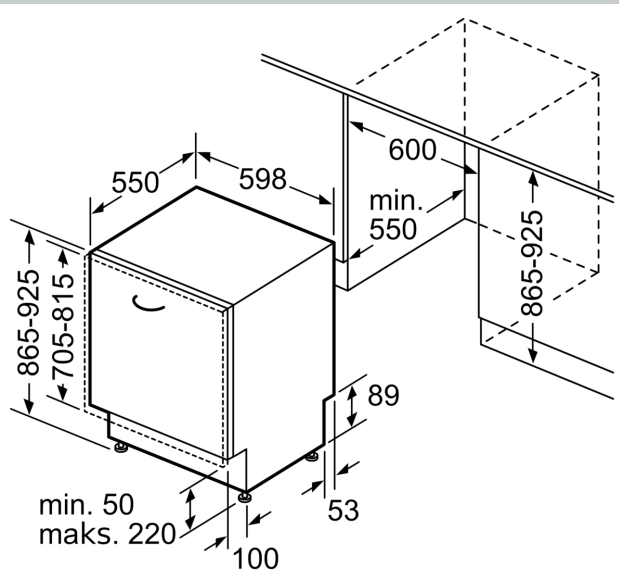

Pazīmes

Tehniskā informācija

Energoefektivitātes klase (Regula (ES) 2017/1369)¹: B
 Enerģijas patēriņš 100 cikliem Eco programma: 64 kWh/100 cycles
 Maksimālais trauku komplektu skaits: 13
 Eko programmas ūdens patēriņš litros uz ciklu: 9.0 l
 Programmas ilgums: 3:35 h
 Gaisvadītā trokšņa emisijas: 42 dB(A) re 1pW
 Gaisvadītā trokšņa emisiju klase: B
 Dizains: Iebūvēts
 Noņemamās darba virsmas augstums: 0 mm
 Nepieciešamais nišas izmērs uzstādīšanai (A x Pl x Dz): . 865-925 x 600 x 550 mm
 Dziļums ar 90 grādu leņķi atvērtām durvīm: 1200 mm
 Regulējamas kājiņas: Jā, visi no priekšpuses
 Maksimāli regulējamas kājas: 60 mm
 Regulējama plints: Gan horizontāls, gan vertikāls
 Neto svars: 41.3 kg
 Bruto svars: 43.5 kg
 Pieslēguma jauda: 2400 W
 Drošinātāju aizsardzība: 10 A
 Spriegums: 220-240 V
 Frekvence: 50; 60 Hz
 Strāvas vada garums: 175 cm
 Kontaktdakšas veids: Gardy kontaktdakša ar zemējumu
 Ieplūdes šļūtenes garums: 165 cm
 Izplūdes šļūtenes garums: 190 cm
 EAN kods: 4242004264323
 Uzstādīšanas veids: Pilnībā integrēts

Uzstādīšana

- Produkta izmēri (AxPxH): 86.5 x 59.8 x 55 cm
- AquaStop
- VarioHinge
- Nerūs. tērauda dekor. moldingi
- Iekļauta plāksne aizsardzībai pret tvaiku
- Bērnu drošība: Bērnu droša durvju bloķēšana (divreiz jāpiespiež, lai atvērtu)
- Piltuve

N 70 PILNĪBA IEBŪVĒJAMA TRAUKU MAZGAJAMA
MAŠĪNA, 60 CM, , VARIO HINGE
S297EB801E

Zīmējumi ar izmēriem

Izmēri mm

⚠ Kontaktligzda
() vērtības ar pagarinājuma komplektu

Izmēri (mm)