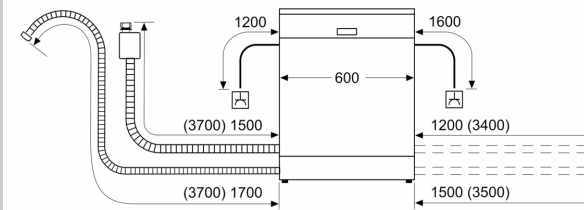

Uzstādīšana

- Produkta izmēri (AxPxH): 86.5 x 59.8 x 55 cm
- AquaStop
- VarioHinge
- Nerūs. tērauda dekor. moldingi
- Iekļauta plāksne aizsardzībai pret tvaiku
- Bērnu drošība: Bērnu droša durvju bloķēšana (divreiz jāpiespiež, lai atvērtu)
- Piltuve

¹ Atbilstoši energoefektivitātes klašu skalai no A līdz G

² Elektroenerģijas patēriņš kWh uz 100 cikliem (mazgājot programmā Eco 50)

³ Ūdens patēriņš litri ciklā (programmā Eco 50)

⁴ Programmas Eco 50 ilgums

N 70 PILNĪBA IEBŪVĒJAMA TRAUKU MAZGAJAMA
MAŠĪNA, 60 CM, , VARIO HINGE
S297EB801E

Zīmējumi ar izmēriem

Izmēri mm

⚠ Kontaktligzda
() vērtības ar pagarinājuma komplektu

Izmēri (mm)