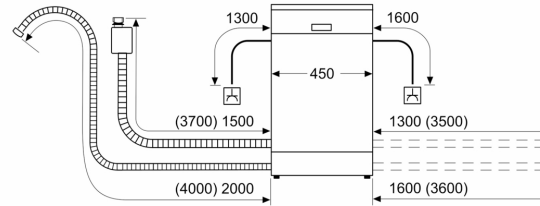

Izmēri mm

⌘ Kontaktligzda
() vērtības ar pagarinājuma komplektu