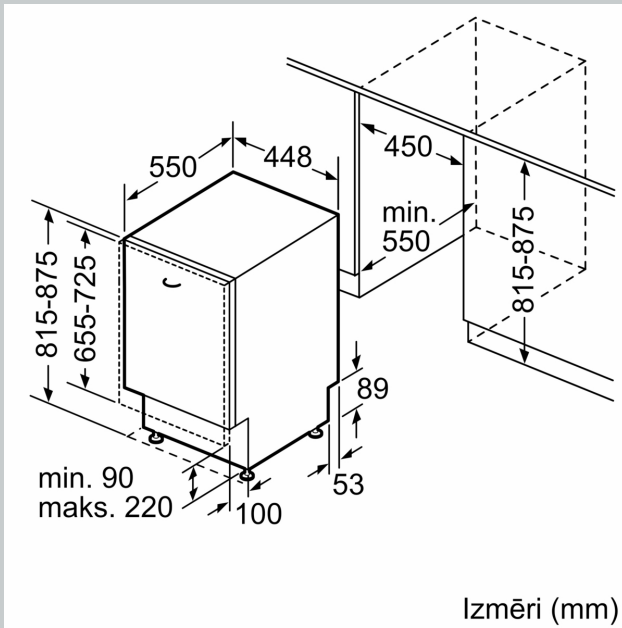

Pazīmes

Tehniskā informācija

Energoefektivitātes klase (Regula (ES) 2017/1369)¹: E
 Enerģijas patēriņš 100 cikliem Eco programma: 76 kWh/100 cycles
 Maksimālais trauku komplektu skaits: 10
 Eko programmas ūdens patēriņš litros uz ciklu: 8.9 l
 Programmas ilgums: 3:40 h
 Gaisvadītā trokšņa emisijas: 46 dB(A) re 1pW
 Gaisvadītā trokšņa emisiju klase: C
 Dizains: Iebūvēts
 Noņemamās darba virsmas augstums: 0 mm
 Nepieciešamais nišas izmērs uzstādīšanai (A x Pl x Dz): . 815-875 x
 450 x 550 mm
 Dziļums ar 90 grādu leņķī atvērtām durvīm: 1150 mm
 Regulējamas kājiņas: Jā, visi no priekšpuses
 Maksimāli regulējamas kājas: 60 mm
 Regulējama plinta: Gan horizontāls, gan vertikāls
 Neto svars: 27.0 kg
 Bruto svars: 28.9 kg
 Pieslēguma jauda: 2400 W
 Drošinātāju aizsardzība: 10 A
 Spriegums: 220-240 V
 Frekvence: 50; 60 Hz
 Maksimāli pieļaujama ūdens cietība: 50°DH
 Strāvas vada garums: 175 cm
 Kontaktdakšas veids: Gardy kontaktdakša ar zemējumu
 Ieplūdes šļūtenes garums: 165 cm
 Izplūdes šļūtenes garums: 205 cm
 EAN kods: 4242004286004
 Uzstādīšanas veids: Pilnībā integrēts

Uzstādīšana

- AquaStop
- AquaMix stiklu saudzējošā sistēma
- Piltuve
- Iekļauta plāksne aizsardzībai pret tvaiku

- Produkta izmēri (AxPxD): 81.5 x 44.8 x 55 cm

¹ Atbilstoši energoefektivitātes klašu skalai no A līdz G

² Elektroenerģijas patēriņš kWh uz 100 cikliem (mazgājot programmā Eco 50)

³ Ūdens patēriņš litri ciklā (programmā Eco 50)

⁴ Programmas Eco 50 ilgums

* Garantijas noteikumi

N 30. PILNĪBA IEBŪVĒJAMA TRAUKU MAZGAJAMA
MAŠĪNA, 45 CM
S853HKX20E

Zīmējumi ar izmēriem

Izmēri mm

⌘ Kontaktligzda
() vērtības ar pagarinājuma komplektu