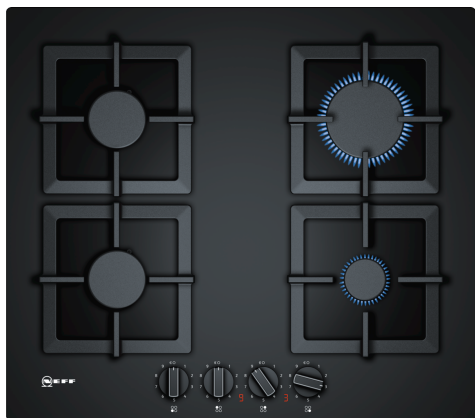

N 70, GĀZES PLĪTS VIRSMA, 60 CM, RŪDĪTS
STIKLS, MELNS
T26CA42S0

Papildu piederumi

Z2402X0 :
Z2480X0 :

Gāzes plīts virsma ar rūdīta stikla virsmu un pakāpeniski regulējamu FlameSelect.

√ FlameSelect® – maksimāla liesmas kontrole.

Pazīmes

Tehniskā informācija

Produkta nosaukums/saime: Gāzes plīts virsma
 Dizains:Iebūvēts
 Enerģijas pievade: Gāze
 Vienlaikus izmantojamo pozīciju skaits: 4
 Kontroles iestatījumu ierīču veids:Zobena veida regulators
 Nepieciešamais nišas izmērs uzstādīšanai (A x Pl x Dz): 45 x 560-562 x 480-492 mm
 Ierīces platums:590 mm
 Produkta izmēri:58 x 590 x 520 mm
 Iepakotā produkta izmēri (XxYxZ):141 x 651 x 578 mm
 Neto svars:14.1 kg
 Bruto svars:15.0 kg
 Atlikušā siltuma indikators: bez
 Vadības paneļa novietojums:Priekšējais
 Pamatvirsmas materiāls:Rūdīts stikls
 Virsmas krāsa: Melns
 Rāmja krāsa: Melns
 Strāvas vada garums: 100.0 cm
 EAN kods:4242004214977
 Gāzes pieslēguma kategorija:7500 W
 Drošinātāju aizsardzība:3 A
 Spriegums:220-240 V
 Frekvence:60; 50 Hz

N 70, GĀZES PLĪTS VIRSMA, 60 CM, RŪDĪTS
STIKLS, MELNS
T26CA42S0

Zīmējumi ar izmēriem