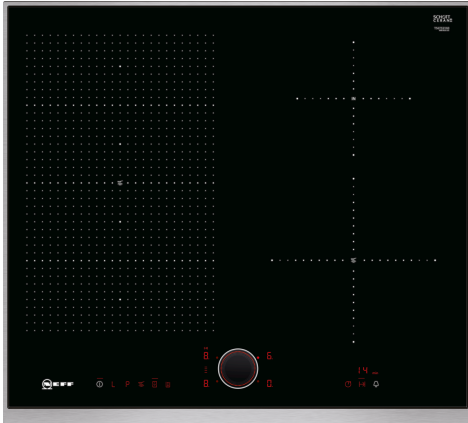

N 90, INDUKCIJAS PLĪTS VIRSMA, 60 CM, MELNS,
 PLĪTS VIRSMA AR TĒRAUDA RAMI
 T56TS51N0

Papildu piederumi

Z9401FF0 Flexpan, didelis, Z9401TY0 ; Z9403FF0 Flex pannu komplekts, 3 gab., Z9404FF0 Flex pannu komplekts, 4 gab., Z9404SE0 ; Z9406SE0 ; Z9410ES0 ; Z9410X1 Nerūs. tēr. cepš. katls ar stikla vāku, Z9415X1 ; Z9416X2 Plates veida panna, Z9417X2 Teppan Yaki (liela), Z9428FE0 ; Z943SE0 ; Z9451X0 ; Z9453X0 ; Z9914X0 :

Brīvi stāvoša FlexInduction plīts virsma ar TwistPad vadību.

- ✓ TwistPadFire® – noņemams, magnētisks, izgaismots vadības panelis, kas ļauj precīzi kontrolēt visas gatavošanas zonas.
- ✓ Flex Induction – tava plīts atpazīst un uzkarsē tikai tavus traukus
- ✓ Power Move – vienkārši pabīdi gatavošanas traukus, lai pielāgotu temperatūru.
- ✓ Power Boost – papildu karstuma lādiņš, kad nepieciešams ātrs rezultāts.
- ✓ Indukcija: siltums rodas tieši cepšanas traukā, kas nozīmē precīzu gatavošanas procesu, kurš apstājas brīdī, kad funkcija tiek izslēgta.

Pazīmes

Tehniskā informācija

Produkta nosaukums/saime: Plīts riņķis
 Dizains:Iebūvēts
 Enerģijas pievade: elektriskā
 Vienlaikus izmantojamo pozīciju skaits: 4
 Nepieciešamais nišas izmērs uzstādīšanai (A x Pl x Dz): 51 x 560-560 x 490-500 mm
 Ierīces platums:606 mm
 Produkta izmēri: 51 x 606 x 546 mm
 Iepakotā produkta izmēri (XxYxZ): 126 x 753 x 603 mm
 Neto svars: 13.6 kg
 Bruto svars: 15.9 kg
 Atlikušā siltuma indikators: jā
 Vadības paneļa novietojums:Priekšējais
 Pamatvirsmas materiāls:Keramika
 Virsmas krāsa:Melns, Nerūsējošais tērauds
 Rāmja krāsa: Nerūsējošais tērauds
 Strāvas vada garums: 110.0 cm
 EAN kods:4242004191742
 Spriegums: 220-240 V
 Frekvence: 50; 60 Hz