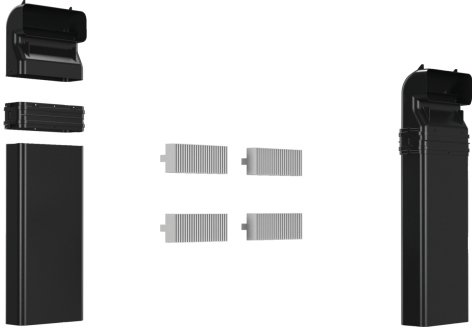

EXHAUST KIT
Z861KE1

Izvades piederumu sākuma komplekts izvadei ventilācijas kanālā no darba virsmas, kas ir 60 cm dziļa vai dziļāka.

- ✓ Piederumu sākuma komplekts ventilācijas kanālā izvadītiem nosūcējiem plītij ar iebūvētu ventilācijas moduli virtuvēs, kurās darba virsma ir 60 cm dziļa vai dziļāka.
- ✓ Komplekts ietver šādus priekšmetus:
- ✓ 4 augstas veiktspējas, mazu trokšņu akustiskie filtri ievērojami mazākiem trokšņiem un īpaši uzlabotai psihoakustikai.
- ✓ Vertikāls 90° "S" formas plakana kanāla izliekuma elements (ieliekams)
- ✓ Savienotāja uzmava (uzliekama), lai savienotu plakanā kanāla ieliekamos elementus.

Pazīmes

Tehniskā informācija

Iepakotā produkta izmēri (XxYxZ): 175x400x595 mm
 Paletes izmēri: 103.5 x 80.0 x 120.0
 Standarta vienību skaits paletē:20
 Neto svars:1.7 kg
 Bruto svars:2.6 kg
 EAN kods:4242004264705