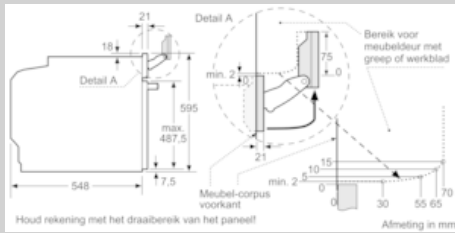

Afmetingen inclusief verpakking hxbxd (mm) : 670 x 680 x 670

Materiaal bedieningspaneel : roestvrij staal

Materiaal deur : Glas

Nettogewicht (kg) : 35,818

Netto inhoud 1e ovenruimte : 71

Ovensystemen : Boven- en onderwarmte, Broodbakstand,

Toebehoren:

- Geëmailleerd bakblik, Combi rooster, Universele braadslede

Technische specificaties:

- Inbouwmaten (hxbxd):
58.5 cm-595 x 56.0 cm-568 x 55.0 cm
- Afmetingen (hxbxd):
59.5 cm x 59.6 cm x 54.8 cm
- Lengte aansluitsnoer: 120 cm
- Aansluitwaarde: 3,6 kW
- Nominale spanning: 220 - 240 V
- Energieklasse volgens EU-norm nr. 65/2014: A+ (op een schaal van A+++ t/m D)
 - Energieverbruik bij boven- en onderwarmte: 0,87 kWh
 - Energieverbruik bij hetelucht: 0,69 kWh
 - Aantal ovenruimtes: 1
 - Warmtebron: elektrisch
 - Oveninhoud: 71 liter
- Voor afmetingen en inbouwmaten van dit apparaat aub de maatschetsen aanhouden

N 70, Oven, 60 x 60 cm, inox
B17CR22N1

Maatschetsen

Wordt het apparaat onder een kookzone ingebouwd, dan moet rekening gehouden worden met de volgende werkblad-dikte (eventueel incl. onderconstructie).

Kookzone-type	min. werkbladdikte	
	opgebouwd	vlak
Inductiekookzone	37 mm	38 mm
Volledige oppervlak-inductiekookzone	47 mm	48 mm
gaskookplaat	30 mm	38 mm
elektrische kookplaat	27 mm	30 mm