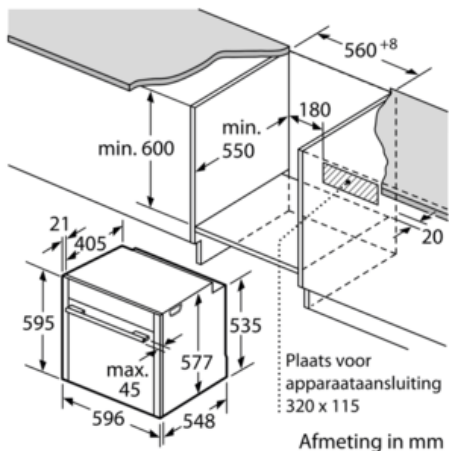

- Inbouwmaten (hxbxd): 585-595 x 560-568 x 550 mm
- Afmetingen (hxbxd): 595 x 596 x 548 mm
- Lengte aansluitsnoer: 120 cm
- Aansluitwaarde: 3,6 kW
- Voor afmetingen en inbouwmaten van dit apparaat aub de maatschetsen aanhouden

N 90, Oven, inox
B57CS24N0

Maatschetsen

Afmeting in mm

Wordt het apparaat onder een kookzone ingebouwd, dan moet rekening gehouden worden met de volgende werkbladdikte (eventueel incl. onderconstructie).

Kookzone-type	min. werkbladdikte	
	opgebouwd	vlak
Inductiekookzone	37 mm	38 mm
Volledige oppervlak-inductiekookzone	47 mm	48 mm
gaskookplaat	30 mm	38 mm
elektrische kookplaat	27 mm	30 mm

Afmeting in mm

Afmeting in mm