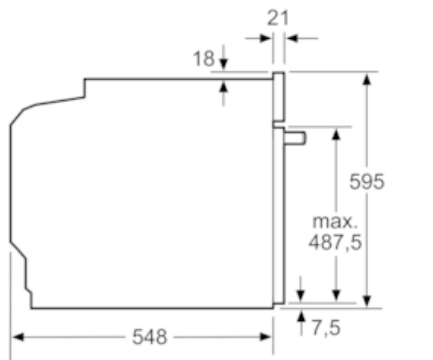

Uitrusting

Technische Data

Kleur / -materiaal voorzijde : inox
Uitvoering : Inbouw
Geïntegreerd reinigingssysteem : Hydrolyse, Pyrolyse
Inbouwafmetingen (hxbxd) : 585-595 x 560-568 x 550
Afmetingen van het apparaat h(min/max)x bxd (mm) : 595 x 596 x 548
Afmetingen inclusief verpakking hxbxd (mm) : 675 x 690 x 660
Materiaal bedieningspaneel : roestvrij staal
Materiaal deur : Glas
Nettogewicht (kg) : 42,400
Netto inhoud 1e ovenruimte : 71
Ovensystemen : Boven- en onderwarmte, Broodbakstand, Circulatiegrill, Deegrijsstand, Grill kleine oppervlakte, Grootvlakgrill, hetelucht Eco, langzaam garen, Onderwarmte, Ontdooistand, Pizzastand
Temperatuurregeling : Elektronisch
Aantal binnenvlichting : 1
Keurmerken : CE, VDE
Lengte elektriciteits snoer (cm) : 120
EAN-code : 4242004181927
Aantal ovenruimtes - (2010/30/EU) : 1
Energie-efficiëntieklasse (2010/30/EG) : A
Energy consumption per cycle conventional (2010/30/EC) : 0,90
Energy consumption per cycle forced air convection (2010/30/EC) : 0,74
Energie-efficiëntie-index (2010/30/EU) : 87,1
Aansluitwaarde (W) : 3600
Minimale smeltveiligheid (A) : 16
Spanning (V) : 220-240
Frequentie (Hz) : 60; 50
Type stekker : Schuko-/Gardy. met aarding

- Inbouwmaten (hxbxd): 585-595 x 560-568 x 550 mm
- Afmetingen (hxbxd): 595 x 596 x 548 mm
- Lengte aansluitsnoer: 120 cm
- Aansluitwaarde: 3,6 kW
- Voor afmetingen en inbouwmaten van dit apparaat aub de maatschetsen aanhouden

N 90, Oven, inox
B57CS24N0

Maatschetsen

Afmeting in mm

Wordt het apparaat onder een kookzone ingebouwd, dan moet rekening gehouden worden met de volgende werkbladdikte (eventueel incl. onderconstructie).

Kookzone-type	min. werkbladdikte	
	opgebouwd	vlak
Inductiekookzone	37 mm	38 mm
Volledige oppervlak-inductiekookzone	47 mm	48 mm
gaskookplaat	30 mm	38 mm
elektrische kookplaat	27 mm	30 mm

Afmeting in mm