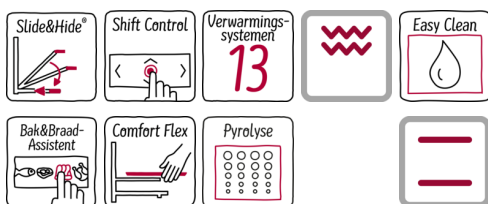

N 90, Oven, inox
B57CS24N0

COOKING PASSION SINCE 1877

A

Oven met Slide&Hide® - vrije toegang tot de oven

- ✓ Hide® - de ovendeur die onder de oven verdwijnt
- ✓ CircoTherm® - het uitstekende NEFF heteluchtsysteem voor gelijktijdig bakken, braden en koken op 3 verschillende niveaus
- ✓ Het duo voor de perfecte reiniging: Pyrolyse na intensief gebruik - de binnenuimte van de oven reinigt zichzelf. EasyClean® - de energiesparende optie voor de snelle reiniging tussendoor.
- ✓ ShiftControl - snelle navigatie door het menu en eenvoudige bediening via het grote TFT-display.
- ✓ ComfortFlex® - de telescopische rails laat zich zo ver uitschuiven, dat je de bakplaat eenvoudig aan de zijkant kan vastpakken.