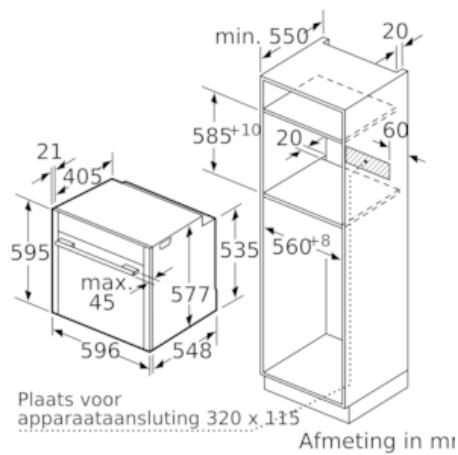

- Inbouwmaten (hxbxd): 585-595 x 560-568 x 550 mm
- Afmetingen (hxbxd): 595 x 596 x 548 mm
- Lengte aansluitsnoer: 120 cm
- Aansluitwaarde: 3,6 kW
- Voor afmetingen en inbouwmaten van dit apparaat aub de maatschetsen aanhouden

N 90, Oven, inox
B57CS24N0

Maatschetsen

Afmeting in mm

Wordt het apparaat onder een kookzone ingebouwd, dan moet rekening gehouden worden met de volgende werkbladdikte (eventueel incl. onderconstructie).

Kookzone-type	min. werkbladdikte	
	opgebouwd	vlak
Inductiekookzone	37 mm	38 mm
Volledige oppervlak-inductiekookzone	47 mm	48 mm
gaskookplaat	30 mm	38 mm
elektrische kookplaat	27 mm	30 mm

Afmeting in mm