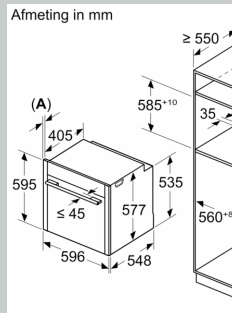

Toebehoren:

- Geëmailleerd bakblik
- Combi rooster Universele braadslede

Technische specificaties:

- Afmetingen (hxbxd):
- 595 x 596 x 548 mm
- Inbouwmaten (hxbxd):
- 585 - 595 x 560 - 568 x 550 mm
- Aansluitwaarde: 3,6 kW
- Energieklasse volgens EU-norm nr. 65/2014: A+ (op een schaal van A+++ t/m D)

N 70, OVEN, 60 X 60 CM, FLEX DESIGN
B59CR3AY0

Maatschetsen

Afmeting in mm

A: 22,6 mm
B: ≤ 487,5 mm
C: 7,5 mm

Inbouw van
Luchtverve

A: Luchtin

Wordt het apparaat ingebouwd, dan worden met de v dikte (eventueel