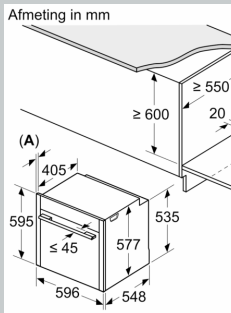

Toebehoren:

- Geëmailleerd bakblik
- Combi rooster Universele braadslede

Technische specificaties:

- Afmetingen (hxbxd):
- 595 x 596 x 548 mm
- Inbouwmaten (hxbxd):
- 585 - 595 x 560 - 568 x 550 mm
- Aansluitwaarde: 3,6 kW
- Energieklasse volgens EU-norm nr. 65/2014: A+ (op een schaal van A+++ t/m D)

N 70, OVEN, 60 X 60 CM, FLEX DESIGN
B59CR3AY0

Maatschetsen

Afmeting in mm

A: 22,6 mm
B: ≤ 487,5 mm
C: 7,5 mm

Inbouw van
Luchtverve

A: Luchtin

Wordt het apparaat ingebouwd, dan worden met de v dikte (eventueel