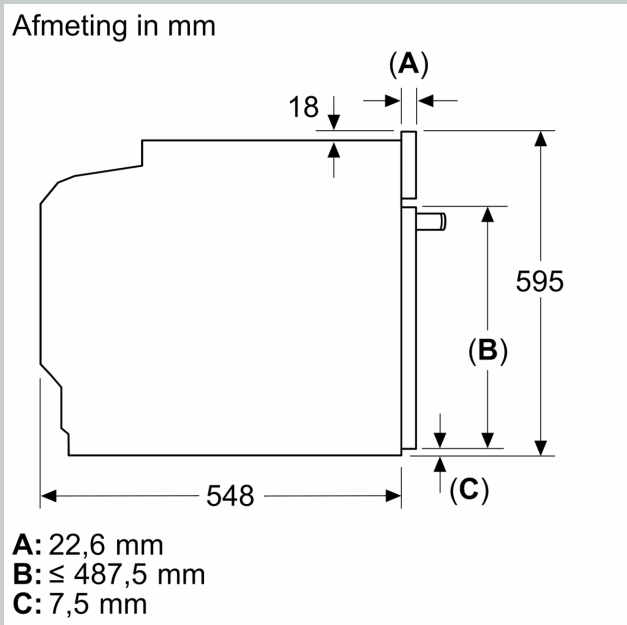

Toebehoren:

- Geëmailleerd bakblik
- Combi rooster Universele braadslede

Technische specificaties:

- Afmetingen (hxbxd):
- 595 x 596 x 548 mm

Inbouwmaten (hxbxd):

- 585 - 595 x 560 - 568 x 550 mm
- Aansluitwaarde: 3,6 kW
- Energieklasse volgens EU-norm nr. 65/2014: A+(op een schaal van A+++ t/m D)
- - Energieverbruik bij boven- en onderwarmte:0,87 kWh
- - Energieverbruik bij hetelucht:0,69 kWh
- - Aantal ovenruimtes: 1 - Warmtebron: elektrisch - Oveninhoud:71 liter
- Lengte aansluitsnoer: 120 cm
- Nominale spanning: 220 - 240 V

N 70, OVEN, 60 X 60 CM, FLEX DESIGN
B59CR7KY0

Wordt het apparaat onder een kookzone ingebouwd, dan moet rekening gehouden worden met de volgende werkbladdikte (eventueel incl. onderconstructie).

Kookzone-type	min. werkbladdikte	
	opgebouwd	vlak
Inductiekookzone	37 mm	38 mm
Volledige oppervlak-inductiekookzone	47 mm	48 mm
gaskookplaat	30 mm	38 mm
elektrische kookplaat	27 mm	30 mm