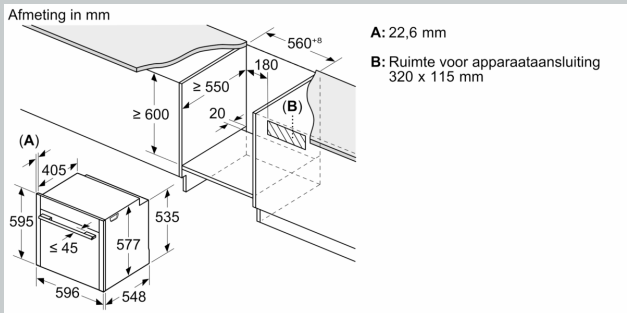

Toebehoren:

- Geëmailleerd bakblik
- Combi rooster Universele braadslede

Technische specificaties:

- Afmetingen (hxbxd):
- 595 x 596 x 548 mm

Inbouwmaten (hxbxd):

- 585 - 595 x 560 - 568 x 550 mm
- Aansluitwaarde: 3,6 kW
- Energieklasse volgens EU-norm nr. 65/2014: A+(op een schaal van A+++ t/m D)
- - Energieverbruik bij boven- en onderwarmte:0,87 kWh
- - Energieverbruik bij hetelucht:0,69 kWh
- - Aantal ovenruimtes: 1 - Warmtebron: elektrisch - Oveninhoud:71 liter
- Lengte aansluitsnoer: 120 cm
- Nominale spanning: 220 - 240 V

N 70, OVEN, 60 X 60 CM, FLEX DESIGN
B59CR7KY0

Wordt het apparaat onder een kookzone ingebouwd, dan moet rekening gehouden worden met de volgende werkbladdikte (eventueel incl. onderconstructie).

Kookzone-type	min. werkbladdikte	
	opgebouwd	vlak
Inductiekookzone	37 mm	38 mm
Volledige oppervlak-inductiekookzone	47 mm	48 mm
gaskookplaat	30 mm	38 mm
elektrische kookplaat	27 mm	30 mm