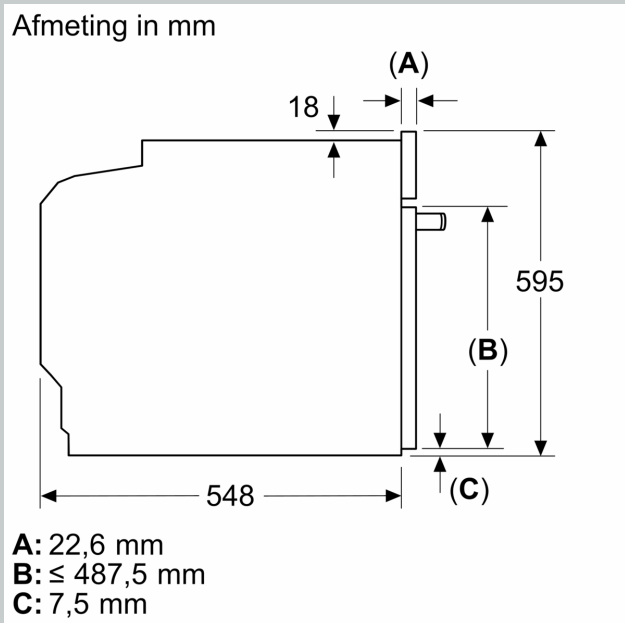

N 70, OVEN, 60 X 60 CM, FLEX DESIGN
B59CR7KY0