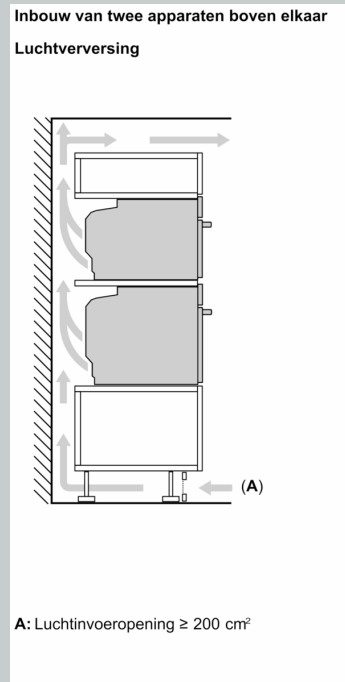

N 70, OVEN, 60 X 60 CM, FLEX DESIGN
B59CR7KY0