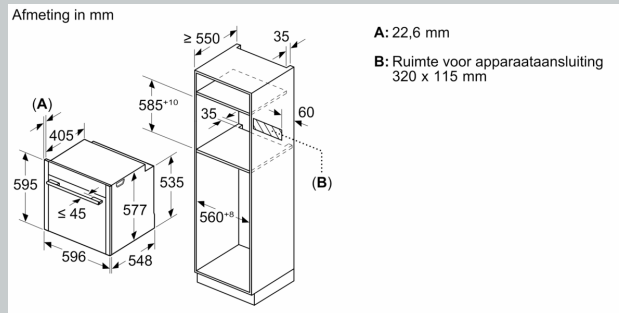

Toebehoren:

- Geëmailleerd bakblik
- Combi rooster Universele braadslede

Technische specificaties:

- Afmetingen (hxbxd):
- 595 x 596 x 548 mm

Inbouwmaten (hxbxd):

- 585 - 595 x 560 - 568 x 550 mm
- Aansluitwaarde: 3,6 kW
- Energieklasse volgens EU-norm nr. 65/2014: A+(op een schaal van A+++ t/m D)
- - Energieverbruik bij boven- en onderwarmte:0,87 kWh
- - Energieverbruik bij hetelucht:0,69 kWh
- - Aantal ovenruimtes: 1 - Warmtebron: elektrisch - Oveninhoud:71 liter
- Lengte aansluitsnoer: 120 cm
- Nominale spanning: 220 - 240 V

N 70, OVEN, 60 X 60 CM, FLEX DESIGN
B59CR7KY0

Wordt het apparaat onder een kookzone ingebouwd, dan moet rekening gehouden worden met de volgende werkbladdikte (eventueel incl. onderconstructie).

Kookzone-type	min. werkbladdikte	
	opgebouwd	vlak
Inductiekookzone	37 mm	38 mm
Volledige oppervlak-inductiekookzone	47 mm	48 mm
gaskookplaat	30 mm	38 mm
elektrische kookplaat	27 mm	30 mm