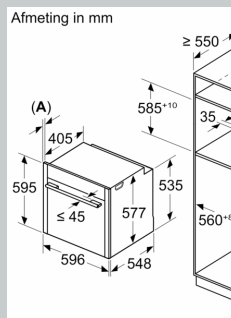

Uitrusting

Technische Data

Installatietype:Inbouw
 Deurtype: Klapdeur
 Inbouwafmetingen (hxbxd):585-595 x 560-568 x 550 mm
 Afmetingen (HxBxD): 595 x 596 x 548 mm
 Afmetingen inclusief verpakking (hxbxd): 665 x 650 x 690 mm
 Materiaal bedieningspaneel: glas
 Materiaal deur:Glas
 Nettogewicht: 40.7 kg
 Lengte elektriciteitsnoer: 120.0 cm
 EAN-code: 4242004266068
 Minimale smeltveiligheid: 16 A
 Spanning: 220-240 V
 Frequentie: 50; 60 Hz
 Type stekker: Schuko-/Gardy. met aarding
 Aantal ovenruimtes - (2010/30/EU): 1
 Bruikbaar volume (van ovenruimte) - NIEUW (2010/30/EU): 71 l
 Energieklasse: A+
 Energy consumption per cycle conventional (2010/30/EC): 0.87 kWh/cycle
 Energy consumption per cycle forced air convection (2010/30/EC): 0.69 kWh/cycle
 Energie-efficiëntie-index (2010/30/EU): 81.2 %
 Meegeleverde toebehoren: 1 x Geëmailleerd bakblik, 1 x Rooster, 1 x Universele braadslede, 1 x Stoomreservoir met gaatjes, formaat XL, 1 x Spons, 1 x Stoomreservoir met gaatjes, formaat M, 1 x Stoomreservoir zonder gaatjes, formaat M

Toebehoren:

- Geëmailleerd bakblik

- 1 x stoomschaal met gaatjes, maat M stoomschaal met gaatjes, maat XL 1 x stoomschaal zonder gaatjes, maat M Rooster Spons Universele braadslede

Technische specificaties:

- Afmetingen (hxbxd):
- 595 x 596 x 548 mm
- Inbouwmaten (hxbxd):
- 585 - 595 x 560 - 568 x 550 mm
- Aansluitwaarde: 3,6 kW
- Energieklasse volgens EU-norm nr. 65/2014: A+ (op een schaal van A+++ t/m D)
- - Energieverbruik bij boven- en onderwarmte: 0,87 kWh
- - Energieverbruik bij hetelucht: 0,69 kWh
- - Aantal ovenruimtes: 1 - Warmtebron: elektrisch - Oveninhoud: 71 liter
- Lengte aansluitsnoer: 120 cm
- Nominale spanning: 220 - 240 V

N 90, OVEN MET VOLWAARDIGE STOOM, 60 X 60
CM, FLEX DESIGN
B59FS3AY0

Maatschetsen

Afmeting in

A: 22,6 mm
B: $\leq 487,5$ mm
C: 7,5 mm
D: Gebied v
met gree
E: Meubelr
Rekening h

Inbouw van
Luchtverv

A: Luchtinv