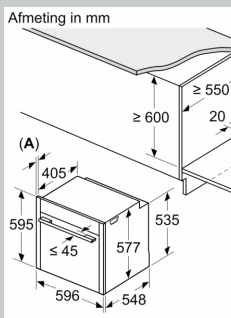

Uitrusting

Technische Data

Installatietype:Inbouw
 Deurtype: Klapdeur
 Inbouwafmetingen (hxbxd):585-595 x 560-568 x 550 mm
 Afmetingen (HxBxD): 595 x 596 x 548 mm
 Afmetingen inclusief verpakking (hxbxd): 665 x 650 x 690 mm
 Materiaal bedieningspaneel: glas
 Materiaal deur:Glas
 Nettogewicht: 40.7 kg
 Lengte elektriciteitsnoer: 120.0 cm
 EAN-code: 4242004266068
 Minimale smeltveiligheid: 16 A
 Spanning: 220-240 V
 Frequentie: 50; 60 Hz
 Type stekker: Schuko-/Gardy. met aarding
 Aantal ovenruimtes - (2010/30/EU): 1
 Bruikbaar volume (van ovenruimte) - NIEUW (2010/30/EU): 71 l
 Energieklasse: A+
 Energy consumption per cycle conventional (2010/30/EC): 0.87 kWh/cycle
 Energy consumption per cycle forced air convection (2010/30/EC): 0.69 kWh/cycle
 Energie-efficiëntie-index (2010/30/EU): 81.2 %
 Meegeleverde toebehoren: 1 x Geëmailleerd bakblik, 1 x Rooster, 1 x Universele braadslede, 1 x Stoomreservoir met gaatjes, formaat XL, 1 x Spons, 1 x Stoomreservoir met gaatjes, formaat M, 1 x Stoomreservoir zonder gaatjes, formaat M

Toebehoren:

- Geëmailleerd bakblik

- 1 x stoomschaal met gaatjes, maat M stoomschaal met gaatjes, maat XL 1 x stoomschaal zonder gaatjes, maat M Rooster Spons Universele braadslede

Technische specificaties:

- Afmetingen (hxbxd):
- 595 x 596 x 548 mm
- Inbouwmaten (hxbxd):
- 585 - 595 x 560 - 568 x 550 mm
- Aansluitwaarde: 3,6 kW
- Energieklasse volgens EU-norm nr. 65/2014: A+ (op een schaal van A+++ t/m D)
- - Energieverbruik bij boven- en onderwarmte: 0,87 kWh
- - Energieverbruik bij hetelucht: 0,69 kWh
- - Aantal ovenruimtes: 1 - Warmtebron: elektrisch - Oveninhoud: 71 liter
- Lengte aansluitsnoer: 120 cm
- Nominale spanning: 220 - 240 V

N 90, OVEN MET VOLWAARDIGE STOOM, 60 X 60
CM, FLEX DESIGN
B59FS3AY0

Maatschetsen

Afmeting in

A: 22,6 mm
B: $\leq 487,5$ mm
C: 7,5 mm
D: Gebied v
met gree
E: Meubelr
Rekening h

Inbouw van
Luchtverv

A: Luchtinv