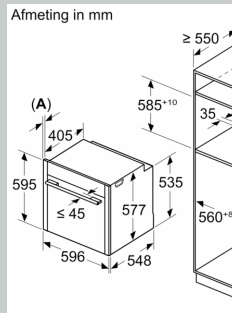

#### Technische specificaties:

- Afmetingen (hxbxd):
- 595 x 596 x 548 mm
- Inbouwmaten (hxbxd):
- 585 - 595 x 560 - 568 x 550 mm
- Aansluitwaarde: 3,6 kW
- Energieklasse volgens EU-norm nr. 65/2014: A+ (op een schaal van A+++ t/m D)

N 90, OVEN, 60 X 60 CM, FLEX DESIGN  
B69CS3AY0

Maatschetsen

Afmeting in mm

**A:** 22,6 mm  
**B:** ≤ 487,5 mm  
**C:** 7,5 mm

Inbouw van  
Luchtverve

A: Luchtin

Wordt het apparaat ingebouwd, dan worden met de v dikte (eventueel