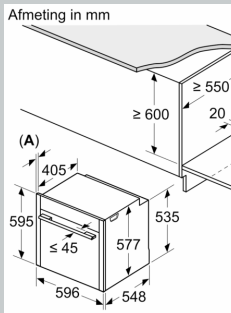

#### Technische specificaties:

- Afmetingen (hxbxd):
- 595 x 596 x 548 mm
- Inbouwmaten (hxbxd):
- 585 - 595 x 560 - 568 x 550 mm
- Aansluitwaarde: 3,6 kW
- Energieklasse volgens EU-norm nr. 65/2014: A+ (op een schaal van A+++ t/m D)

N 90, OVEN, 60 X 60 CM, FLEX DESIGN  
B69CS3AY0

Maatschetsen

Afmeting in mm

**A:** 22,6 mm  
**B:** ≤ 487,5 mm  
**C:** 7,5 mm

Inbouw van  
Luchtverve

A: Luchtin

Wordt het apparaat ingebouwd, dan worden met de v dikte (eventueel