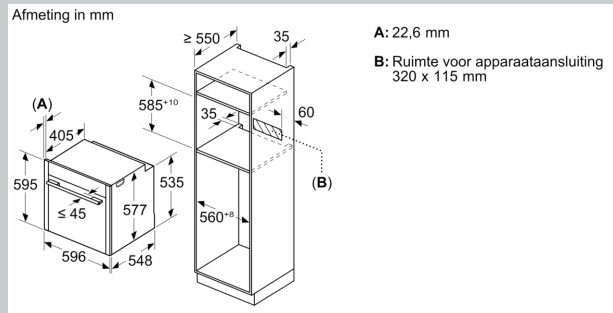

N 90, OVEN, 60 X 60 CM, FLEX DESIGN
B69CS7KY0