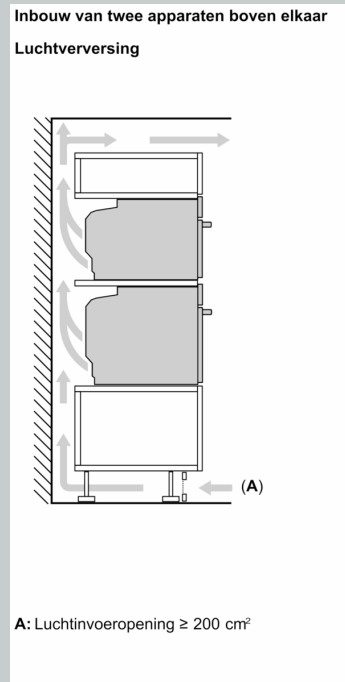

N 90, OVEN, 60 X 60 CM, FLEX DESIGN
B69CS7KY0