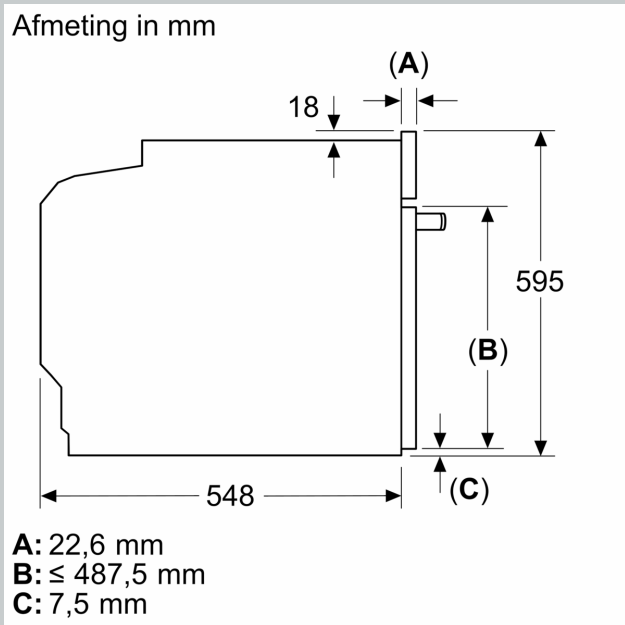

N 90, OVEN, 60 X 60 CM, FLEX DESIGN
B69CS7KY0