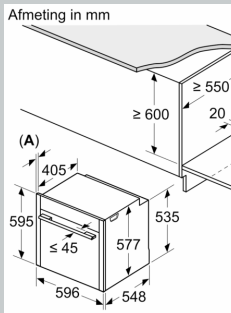

Toebehoren:

- Universele braadslede
- Geëmailleerd bakblik Combi rooster

Technische specificaties:

- Afmetingen (hxbxd):
- 595 x 596 x 548 mm
- Inbouwmaten (hxbxd):
- 585 - 595 x 560 - 568 x 550 mm
- Aansluitwaarde: 3,6 kW
- Energieklasse volgens EU-norm nr. 65/2014: A+ (op een schaal van

N 90, OVEN, 60 X 60 CM, FLEX DESIGN
B69CS7KY0

Maatschetsen

Afmeting in mm

A: 22,6 mm
B: ≤ 487,5 mm
C: 7,5 mm

Inbouw van
Luchtverve

A: Luchtin

Wordt het apparaat
ingebouwd, dan
worden met de v
dikte (eventueel