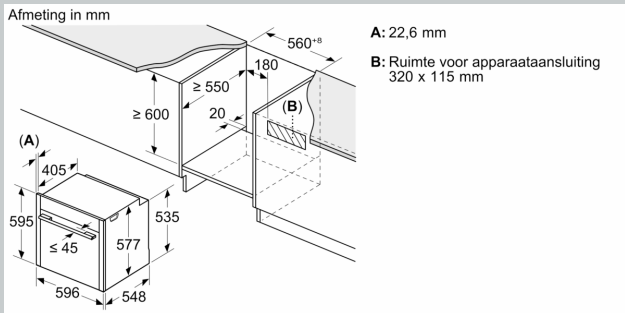

N 90, OVEN, 60 X 60 CM, FLEX DESIGN
B69CS7KY0