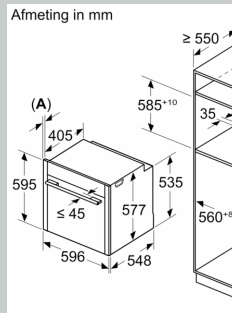

Toebehoren:

- Universele braadslede
- Geëmailleerd bakblik Combi rooster

Technische specificaties:

- Afmetingen (hxbxd):
- 595 x 596 x 548 mm
- Inbouwmaten (hxbxd):
- 585 - 595 x 560 - 568 x 550 mm
- Aansluitwaarde: 3,6 kW
- Energieklasse volgens EU-norm nr. 65/2014: A+ (op een schaal van

N 90, OVEN, 60 X 60 CM, FLEX DESIGN
B69CS7KY0

Maatschetsen

Afmeting in mm

A: 22,6 mm
B: ≤ 487,5 mm
C: 7,5 mm

Inbouw van
Luchtverve

A: Luchtin

Wordt het apparaat
ingebouwd, dan
worden met de v
dikte (eventueel