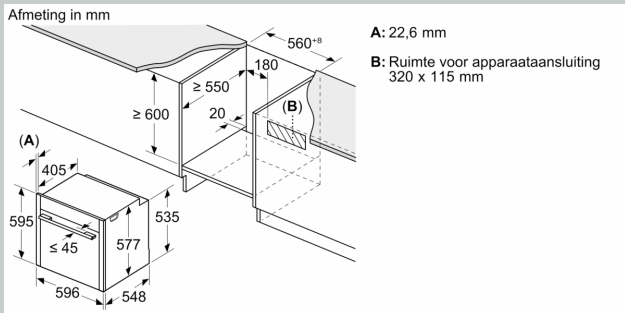

Toebehoren:

- Geëmailleerd bakblik
- Combi rooster Universele braadslede

Technische specificaties:

- Afmetingen (hxbxd):
- 595 x 596 x 548 mm
- Inbouwmaten (hxbxd):
- 585 - 595 x 560 - 568 x 550 mm
- Aansluitwaarde: 3,6 kW
- Energieklasse volgens EU-norm nr. 65/2014: A+ (op een schaal van A+++ t/m D)
- - Energieverbruik bij boven- en onderwarmte: 0,87 kWh
- - Energieverbruik bij hetelucht: 0,69 kWh
- - Aantal ovenruimtes: 1 - Warmtebron: elektrisch - Oveninhoud: 71 liter
- Lengte aansluitsnoer: 120 cm
- Nominale spanning: 220 - 240 V

N 90, OVEN, 60 X 60 CM, FLEX DESIGN
B69CY7MY0

Wordt het apparaat onder een kookzone ingebouwd, dan moet rekening gehouden worden met de volgende werkbladdikte (eventueel incl. onderconstructie).

Kookzone-type	min. werkbladdikte	
	opgebouwd	vlak
Inductiekookzone	37 mm	38 mm
Volledige oppervlak-inductiekookzone	47 mm	48 mm
gaskookplaat	30 mm	38 mm
elektrische kookplaat	27 mm	30 mm