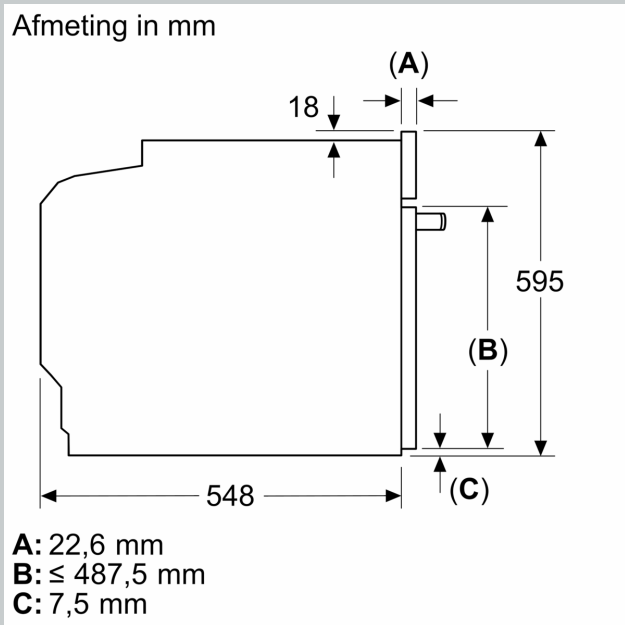

Toebehoren:

- Geëmailleerd bakblik
- Combi rooster Universele braadslede

Technische specificaties:

- Afmetingen (hxbxd):
- 595 x 596 x 548 mm
- Inbouwmaten (hxbxd):
- 585 - 595 x 560 - 568 x 550 mm
- Aansluitwaarde: 3,6 kW
- Energieklasse volgens EU-norm nr. 65/2014: A+ (op een schaal van A+++ t/m D)
- - Energieverbruik bij boven- en onderwarmte: 0,87 kWh
- - Energieverbruik bij hetelucht: 0,69 kWh
- - Aantal ovenruimtes: 1 - Warmtebron: elektrisch - Oveninhoud: 71 liter
- Lengte aansluitsnoer: 120 cm
- Nominale spanning: 220 - 240 V

N 90, OVEN, 60 X 60 CM, FLEX DESIGN
B69CY7MY0

Wordt het apparaat onder een kookzone ingebouwd, dan moet rekening gehouden worden met de volgende werkbladdikte (eventueel incl. onderconstructie).

Kookzone-type	min. werkbladdikte	
	opgebouwd	vlak
Inductiekookzone	37 mm	38 mm
Volledige oppervlak-inductiekookzone	47 mm	48 mm
gaskookplaat	30 mm	38 mm
elektrische kookplaat	27 mm	30 mm