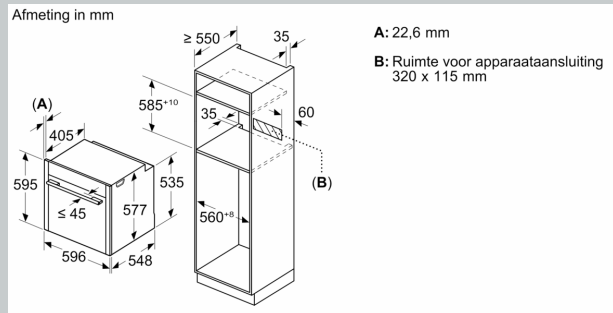

Toebehoren:

- Geëmailleerd bakblik
- Combi rooster Universele braadslede

Technische specificaties:

- Afmetingen (hxbxd):
- 595 x 596 x 548 mm
- Inbouwmaten (hxbxd):
- 585 - 595 x 560 - 568 x 550 mm
- Aansluitwaarde: 3,6 kW
- Energieklasse volgens EU-norm nr. 65/2014: A+ (op een schaal van A+++ t/m D)
- - Energieverbruik bij boven- en onderwarmte: 0,87 kWh
- - Energieverbruik bij hetelucht: 0,69 kWh
- - Aantal ovenruimtes: 1 - Warmtebron: elektrisch - Oveninhoud: 71 liter
- Lengte aansluitsnoer: 120 cm
- Nominale spanning: 220 - 240 V

N 90, OVEN, 60 X 60 CM, FLEX DESIGN
B69CY7MY0

Wordt het apparaat onder een kookzone ingebouwd, dan moet rekening gehouden worden met de volgende werkbladdikte (eventueel incl. onderconstructie).

Kookzone-type	min. werkbladdikte	
	opgebouwd	vlak
Inductiekookzone	37 mm	38 mm
Volledige oppervlak-inductiekookzone	47 mm	48 mm
gaskookplaat	30 mm	38 mm
elektrische kookplaat	27 mm	30 mm