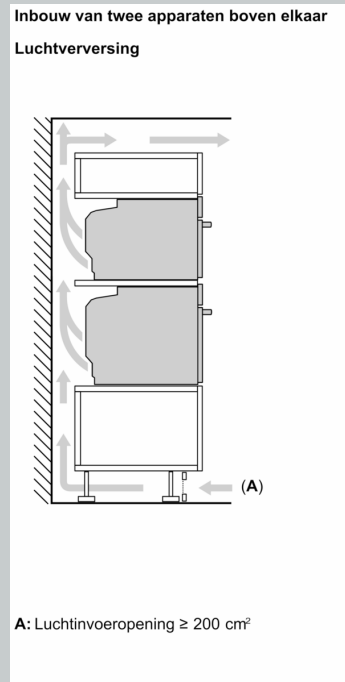

Toebehoren:

- Geëmailleerd bakblik
- Combi rooster Universele braadslede

Technische specificaties:

- Afmetingen (hxbxd):
- 595 x 596 x 548 mm
- Inbouwmaten (hxbxd):
- 585 - 595 x 560 - 568 x 550 mm
- Aansluitwaarde: 3,6 kW
- Energieklasse volgens EU-norm nr. 65/2014: A+ (op een schaal van A+++ t/m D)
- - Energieverbruik bij boven- en onderwarmte: 0,87 kWh
- - Energieverbruik bij hetelucht: 0,69 kWh
- - Aantal ovenruimtes: 1 - Warmtebron: elektrisch - Oveninhoud: 71 liter
- Lengte aansluitsnoer: 120 cm
- Nominale spanning: 220 - 240 V

N 90, OVEN, 60 X 60 CM, FLEX DESIGN
B69CY7MY0

Wordt het apparaat onder een kookzone ingebouwd, dan moet rekening gehouden worden met de volgende werkbladdikte (eventueel incl. onderconstructie).

Kookzone-type	min. werkbladdikte	
	opgebouwd	vlak
Inductiekookzone	37 mm	38 mm
Volledige oppervlak-inductiekookzone	47 mm	48 mm
gaskookplaat	30 mm	38 mm
elektrische kookplaat	27 mm	30 mm