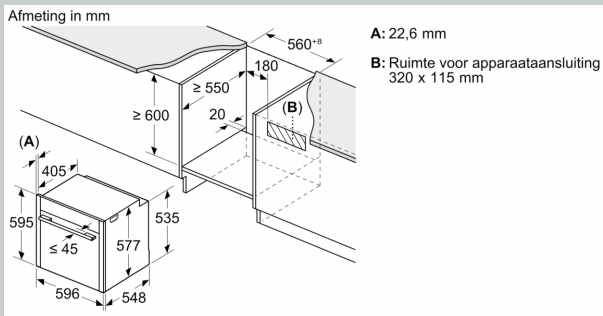

N 90, OVEN MET VOLWAARDIGE STOOM, 60 X 60
CM, FLEX DESIGN
B69FS3CY0