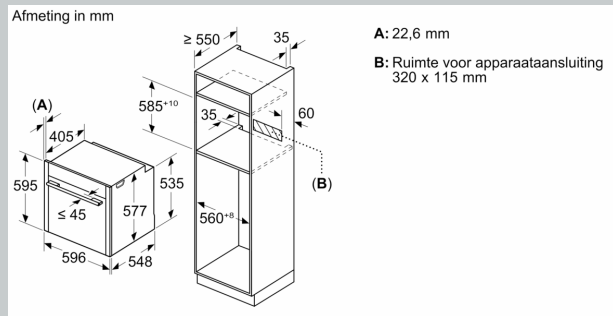

N 90, OVEN MET VOLWAARDIGE STOOM, 60 X 60
CM, FLEX DESIGN
B69FS3CY0