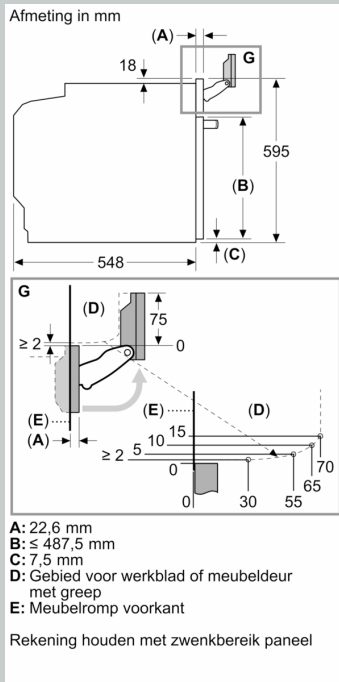

N 90, OVEN MET VOLWAARDIGE STOOM, 60 X 60
CM, FLEX DESIGN
B69FS3CY0