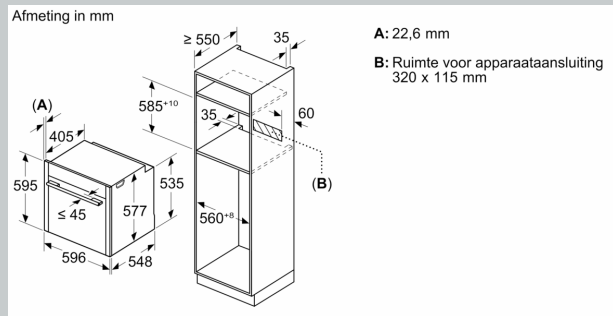

N 90, OVEN MET VARIO STEAM®, 60 X 60 CM,
FLEX DESIGN
B69VS3AY0