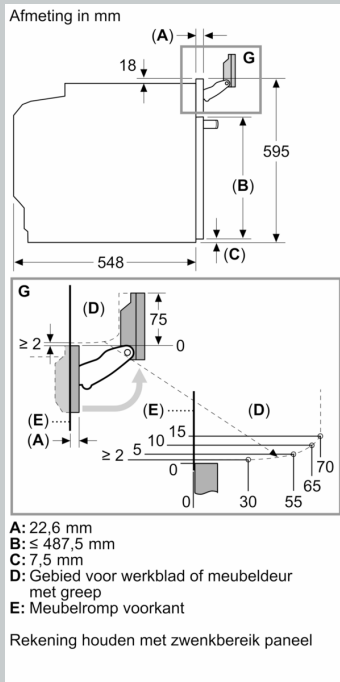

N 90, OVEN MET VARIO STEAM®, 60 X 60 CM,
FLEX DESIGN
B69VS3AY0