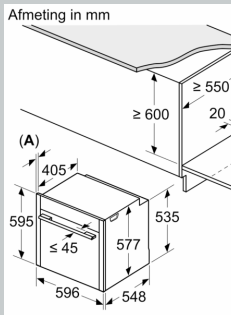

### Technische specificaties:

- Afmetingen (hxbxd):
- 595 x 596 x 548 mm
- Inbouwmaten (hxbxd):
- 585 - 595 x 560 - 568 x 550 mm
- Aansluitwaarde: 3,6 kW
- Energieklasse volgens EU-norm nr. 65/2014: A+ (op een schaal van A+++ t/m D)
- - Energieverbruik bij boven- en onderwarmte: 0,87 kWh
- - Energieverbruik bij hetelucht: 0,69 kWh
- - Aantal ovenruimtes: 1 - Warmtebron: elektrisch - Oveninhoud: 71 liter
- Lengte aansluitnoer: 120 cm
- Nominale spanning: 220 - 240 V

N 90, OVEN MET VARIO STEAM®, 60 X 60 CM,  
FLEX DESIGN  
B69VS3AY0

Maatschetsen

Afmeting in

A: 22,6 mm  
B: ≤ 487,5 mm  
C: 7,5 mm  
D: Gebied v  
met gree  
E: Meubelr  
Rekening h

Inbouw van  
Luchtverv