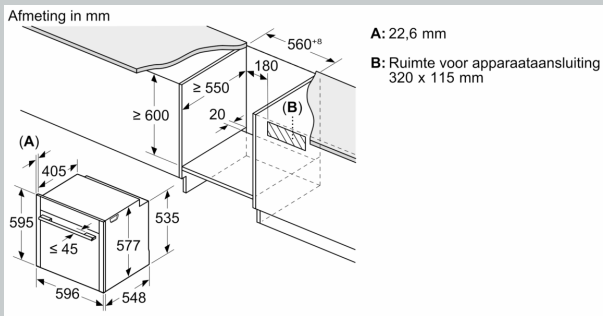

N 90, OVEN MET VARIO STEAM®, 60 X 60 CM,
FLEX DESIGN
B69VS3AY0