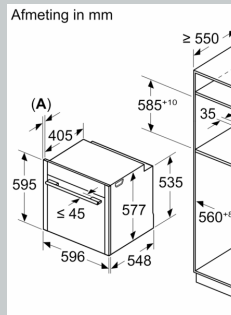

### Technische specificaties:

- Afmetingen (hxbxd):
- 595 x 596 x 548 mm
- Inbouwmaten (hxbxd):
- 585 - 595 x 560 - 568 x 550 mm
- Aansluitwaarde: 3,6 kW
- Energieklasse volgens EU-norm nr. 65/2014: A+ (op een schaal van A+++ t/m D)
- - Energieverbruik bij boven- en onderwarmte: 0,87 kWh
- - Energieverbruik bij hetelucht: 0,69 kWh
- - Aantal ovenruimtes: 1 - Warmtebron: elektrisch - Oveninhoud: 71 liter
- Lengte aansluitnoer: 120 cm
- Nominale spanning: 220 - 240 V

N 90, OVEN MET VARIO STEAM®, 60 X 60 CM,  
FLEX DESIGN  
B69VS3AY0

Maatschetsen

Afmeting in

A: 22,6 mm  
B: ≤ 487,5 mm  
C: 7,5 mm  
D: Gebied v  
met gree  
E: Meubelr  
Rekening h

Inbouw van  
Luchtverv