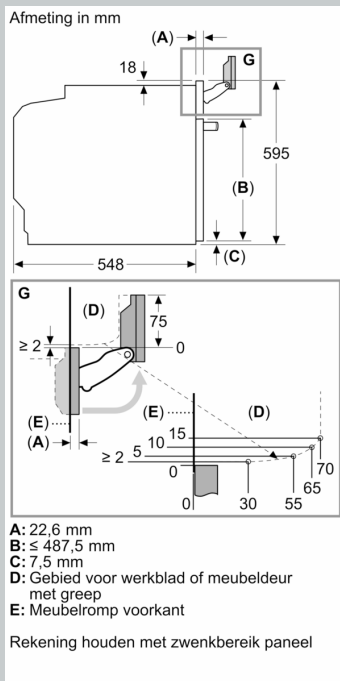

Technische specificaties:

- Lengte aansluitsnoer: 120 cm
- Nominale spanning: 220 - 240 V
- Aansluitwaarde: 3,6 kW
- Energieklasse volgens EU-norm nr. 65/2014: A+ (op een schaal van A+++ t/m D)
- - Energieverbruik bij boven- en onderwarmte: 0,87 kWh
- - Energieverbruik bij hetelucht: 0,69 kWh
- - Aantal ovenruimtes: 1 - Warmtebron: elektrisch - Oveninhoud: 71 liter

Technische data:

- Afmetingen (hxbxd):
- 595 x 596 x 548 mm
- Inbouwmaten (hxbxd):
- 585 - 595 x 560 - 568 x 550 mm
- Voor afmetingen en inbouwmaten van dit apparaat aub de maatschetsen aanhouden

N 90, OVEN MET VARIO STEAM®, 60 X 60 CM,
FLEX DESIGN
B69VS7KY0