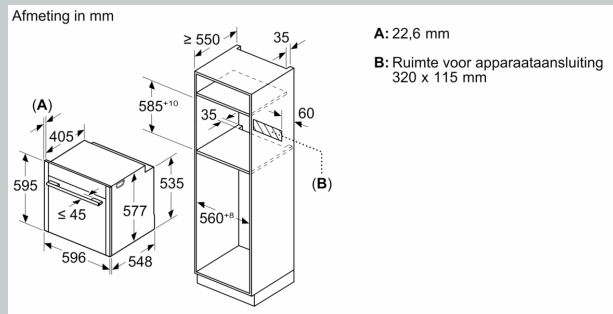

Technische specificaties:

- Lengte aansluitsnoer: 120 cm
- Nominale spanning: 220 - 240 V
- Aansluitwaarde: 3,6 kW
- Energieklasse volgens EU-norm nr. 65/2014: A+ (op een schaal van A+++ t/m D)
- - Energieverbruik bij boven- en onderwarmte: 0,87 kWh
- - Energieverbruik bij hetelucht: 0,69 kWh
- - Aantal ovenruimtes: 1 - Warmtebron: elektrisch - Oveninhoud: 71 liter

Technische data:

- Afmetingen (hxbxd):
- 595 x 596 x 548 mm
- Inbouwmaten (hxbxd):
- 585 - 595 x 560 - 568 x 550 mm
- Voor afmetingen en inbouwmaten van dit apparaat aub de maatschetsen aanhouden

N 90, OVEN MET VARIO STEAM®, 60 X 60 CM,
FLEX DESIGN
B69VS7KY0