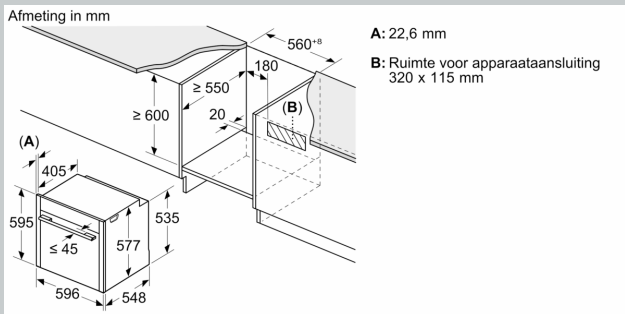

Technische specificaties:

- Lengte aansluitsnoer: 120 cm
- Nominale spanning: 220 - 240 V
- Aansluitwaarde: 3,6 kW
- Energieklasse volgens EU-norm nr. 65/2014: A+ (op een schaal van A+++ t/m D)
- - Energieverbruik bij boven- en onderwarmte: 0,87 kWh
- - Energieverbruik bij hetelucht: 0,69 kWh
- - Aantal ovenruimtes: 1 - Warmtebron: elektrisch - Oveninhoud: 71 liter

Technische data:

- Afmetingen (hxbxd):
- 595 x 596 x 548 mm
- Inbouwmaten (hxbxd):
- 585 - 595 x 560 - 568 x 550 mm
- Voor afmetingen en inbouwmaten van dit apparaat aub de maatschetsen aanhouden

N 90, OVEN MET VARIO STEAM®, 60 X 60 CM,
FLEX DESIGN
B69VS7KY0