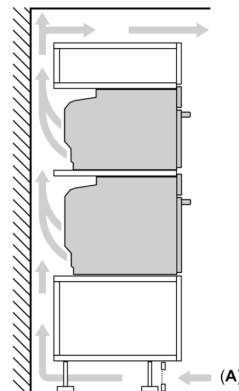

Technische specificaties:

- Lengte aansluitsnoer: 120 cm
- Nominale spanning: 220 - 240 V
- Aansluitwaarde: 3,6 kW
- Energieklasse volgens EU-norm nr. 65/2014: A+ (op een schaal van A+++ t/m D)
- - Energieverbruik bij boven- en onderwarmte: 0,87 kWh
- - Energieverbruik bij hetelucht: 0,69 kWh
- - Aantal ovenruimtes: 1 - Warmtebron: elektrisch - Oveninhoud: 71 liter

Technische data:

- Afmetingen (hxbxd):
- 595 x 596 x 548 mm
- Inbouwmaten (hxbxd):
- 585 - 595 x 560 - 568 x 550 mm
- Voor afmetingen en inbouwmaten van dit apparaat aub de maatschetsen aanhouden

N 90, OVEN MET VARIO STEAM®, 60 X 60 CM,
FLEX DESIGN
B69VS7KY0

Inbouw van twee apparaten boven elkaar
Luchtverversing

Wordt het apparaat onder een kookzone ingebouwd, dan moet rekening gehouden worden met de volgende werkbladdikte (eventueel incl. onderconstructie).