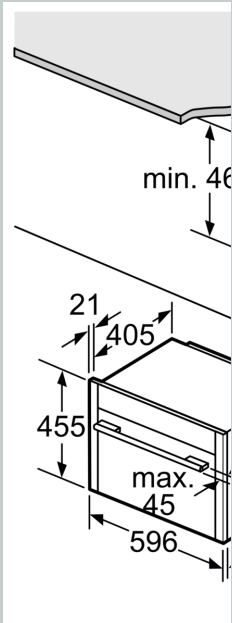

Uitrusting

Technische Data

Type stekker: Schuko-/Gardy. met aarding
 Frequentie: 50; 60 Hz
 Spanning: 220-240 V
 Minimale smeltveiligheid: 10 A
 Aansluitwaarde: 1750 W
 EAN-code: 4242004235576
 Lengte elektriciteitsnoer: 150.0 cm
 Nettogewicht: 22.1 kg
 Materiaal deur: Glas
 Materiaal bedieningspaneel: glas
 Afmetingen inclusief verpakking hxbxd: 530 x 660 x 690 mm
 Afmetingen (HxBxD): 455 x 596 x 548 mm
 Inbouwafmetingen (hxbxd): 450-455 x 560-568 x 550 mm
 Installatietype: Inbouw
 Meegeleverde toebehoren: 1 x Stoomreservoir met gaatjes, formaat L, 1 x Stoomreservoir zonder gaatjes, formaat L, 1 x Spons

Inhangroosters / uittreksysteem:

- Aantal inschuifhoogten: 3 ST

Reiniging:

- Volledig glazen binnendeur
- Ovenruimte: geëmailleerd
- Lage deurtemperatuur

Toebehoren:

- Stoomreservoir met gaatjes, formaat L
- Stoomreservoir zonder gaatjes, formaat L Spons

Technische specificaties:

- Afmetingen (hxbxd):
- 455 x 596 x 548 mm
- Inbouwmaten (hxbxd):
- 450 - 455 x 560 - 568 x 550 mm
- Aansluitwaarde: 1,75 kW
- Nominale spanning: 220 - 240 V
- Voor afmetingen en inbouwmaten van dit apparaat aub de maatschetsen aanhouden
- Lengte aansluitsnoer: 1,5 m

N 70, STOOMOVEN, 60 X 45 CM, INOX
C17DR00N0

Maatschetsen

Inbouw met één

Afstand min.:
inductiekookzone
gaskookplaat: 5
elektrische kookplaat

Wordt het compacte kookzone ingebouwd, moet het gehouden worden op de minimumdikte (eventueel)