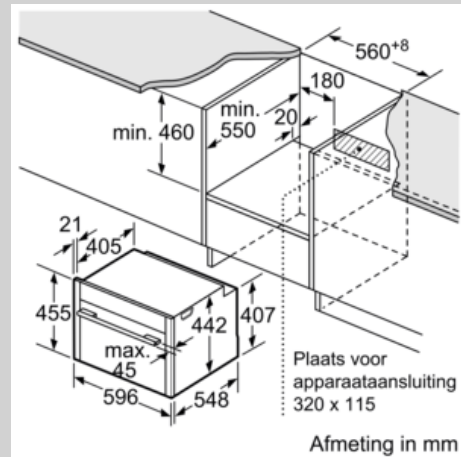

Uitrusting

Technische Data

Kleur / -materiaal voorzijde : inox
Uitvoering : Inbouw
Inbouwafmetingen (hxbxd) : 450-455 x 560-568 x 550
Afmetingen inclusief verpakking hxbxd (mm) : 530 x 650 x 710
Materiaal bedieningspaneel : roestvrij staal
Materiaal deur : Glas
Nettogewicht (kg) : 25,023
Keurmerken : CE, VDE
Lengte elektriciteits snoer (cm) : 150
EAN-code : 4242004214120
Aansluitwaarde (W) : 1750
Minimale smeltveiligheid (A) : 10
Spanning (V) : 220-240
Frequentie (Hz) : 50; 60
Type stekker : Schuko-/Gardy. met aarding
Keurmerken : CE, VDE

Inhangroosters / uittreksysteem:

Toebehoren:

- Spoons, Stoomreservoir met gaatjes, formaat L, Stoomreservoir zonder gaatjes, formaat L

Technische specificaties:

- Lengte aansluitsnoer: 1,5 m
- Aansluitwaarde: 1,75 kW
- Afmetingen (hxbxd):
45.5 cm x 59.6 cm x 54.8 cm
- Voor afmetingen en inbouwmaten van dit apparaat aub de maatschetsen aanhouden

Maatschetsen

Inbouw met één kookzone.

Wordt het compacte apparaat onder een kookzone ingebouwd, dan moet rekening gehouden worden met de volgende werkbladdikte (eventueel incl. onderconstructie).

Kookzone-type	min. werkbladdikte	
	opgebouwd	vlak
Inductiekookzone	42 mm	43 mm
Volledige oppervlak-inductiekookzone	52 mm	53 mm
gaskookplaat	32 mm	43 mm
elektrische kookplaat	32 mm	35 mm