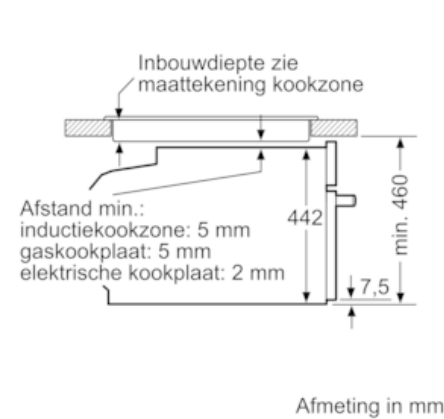

Uitrusting

Technische Data

Kleur / -materiaal voorzijde : inox
Uitvoering : Inbouw
Inbouwafmetingen (hxbxd) : 450-455 x 560-568 x 550
Afmetingen inclusief verpakking hxbxd (mm) : 530 x 650 x 710
Materiaal bedieningspaneel : roestvrij staal
Materiaal deur : Glas
Nettogewicht (kg) : 25,023
Keurmerken : CE, VDE
Lengte elektriciteits snoer (cm) : 150
EAN-code : 4242004214120
Aansluitwaarde (W) : 1750
Minimale smeltveiligheid (A) : 10
Spanning (V) : 220-240
Frequentie (Hz) : 50; 60
Type stekker : Schuko-/Gardy. met aarding
Keurmerken : CE, VDE

Inhangroosters / uittreksysteem:

Toebehoren:

- Spoons, Stoomreservoir met gaatjes, formaat L, Stoomreservoir zonder gaatjes, formaat L

Technische specificaties:

- Lengte aansluitsnoer: 1,5 m
- Aansluitwaarde: 1,75 kW
- Afmetingen (hxbxd):
45.5 cm x 59.6 cm x 54.8 cm
- Voor afmetingen en inbouwmaten van dit apparaat aub de maatschetsen aanhouden

Maatschetsen

Inbouw met één kookzone.

Wordt het compacte apparaat onder een kookzone ingebouwd, dan moet rekening gehouden worden met de volgende werkbladdikte (eventueel incl. onderconstructie).

Kookzone-type	min. werkbladdikte	
	opgebouwd	vlak
Inductiekookzone	42 mm	43 mm
Volledige oppervlak-inductiekookzone	52 mm	53 mm
gaskookplaat	32 mm	43 mm
elektrische kookplaat	32 mm	35 mm