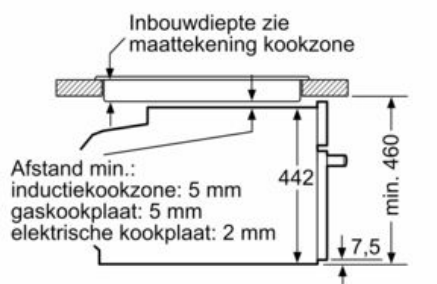

Maatschetsen

Inbouw met één kookzone.

Afmeting in mm