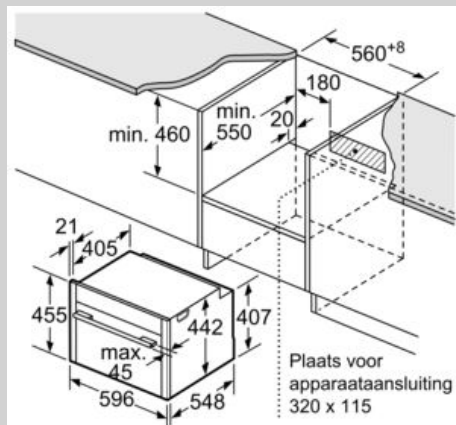

##### Technische Data

Kleur / -materiaal voorzijde : inox

Uitvoering : Inbouw

Inbouwafmetingen (hxbxd) : 450-455 x 560-568 x 550 mm

Afmetingen inclusief verpakking hxbxd : 530 x 650 x 710 mm

Materiaal bedieningspaneel : roestvrij staal

#### Technische specificaties:

- Lengte aansluitsnoer: 1,5 m
- Aansluitwaarde: 1,75 kW
- Afmetingen (hxbxd):  
45.5 cm x 59.6 cm x 54.8 cm
- Voor afmetingen en inbouwmaten van dit apparaat aub de maatschetsen aanhouden

Maatschetsen

Inbouw met één kookzone.

Afmeting in mm

Afmeting in mm

Wordt het compacte apparaat onder een kookzone ingebouwd, dan moet rekening gehouden worden met de volgende werkbladdikte (eventueel incl. onderconstructie).

Kookzone-type	min. werkbladdikte	
	opgebouwd	vlak
Inductiekookzone	42 mm	43 mm
Volledige oppervlak-inductiekookzone	52 mm	53 mm
gaskookplaat	32 mm	43 mm
elektrische kookplaat	32 mm	35 mm

Afmeting in mm