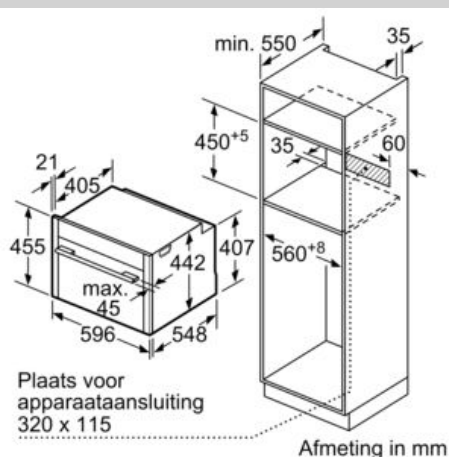

##### Technische Data

Kleur / -materiaal voorzijde : inox

Uitvoering : Inbouw

Inbouwafmetingen (hxbxd) : 450-455 x 560-568 x 550 mm

Afmetingen inclusief verpakking hxbxd : 530 x 650 x 710 mm

Materiaal bedieningspaneel : roestvrij staal

#### Technische specificaties:

- Lengte aansluitsnoer: 1,5 m
- Aansluitwaarde: 1,75 kW
- Afmetingen (hxbxd):  
45.5 cm x 59.6 cm x 54.8 cm
- Voor afmetingen en inbouwmaten van dit apparaat aub de maatschetsen aanhouden

Maatschetsen

Inbouw met één kookzone.

Afmeting in mm

Afmeting in mm

Wordt het compacte apparaat onder een kookzone ingebouwd, dan moet rekening gehouden worden met de volgende werkbladdikte (eventueel incl. onderconstructie).

Kookzone-type	min. werkbladdikte	
	opgebouwd	vlak
Inductiekookzone	42 mm	43 mm
Volledige oppervlak-inductiekookzone	52 mm	53 mm
gaskookplaat	32 mm	43 mm
elektrische kookplaat	32 mm	35 mm

Afmeting in mm