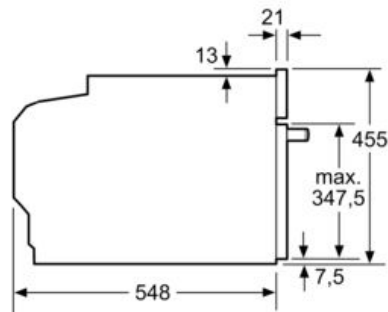

##### Technische Data

Kleur / -materiaal voorzijde : inox

Uitvoering : Inbouw

Inbouwafmetingen (hxbxd) : 450-455 x 560-568 x 550 mm

Afmetingen inclusief verpakking hxbxd : 530 x 650 x 710 mm

Materiaal bedieningspaneel : roestvrij staal

#### Technische specificaties:

- Lengte aansluitsnoer: 1,5 m
- Aansluitwaarde: 1,75 kW
- Afmetingen (hxbxd):  
45.5 cm x 59.6 cm x 54.8 cm
- Voor afmetingen en inbouwmaten van dit apparaat aub de maatschetsen aanhouden

Maatschetsen

Inbouw met één kookzone.

Afmeting in mm

Afmeting in mm

Wordt het compacte apparaat onder een kookzone ingebouwd, dan moet rekening gehouden worden met de volgende werkbladdikte (eventueel incl. onderconstructie).

Kookzone-type	min. werkbladdikte	
	opgebouwd	vlak
Inductiekookzone	42 mm	43 mm
Volledige oppervlak-inductiekookzone	52 mm	53 mm
gaskookplaat	32 mm	43 mm
elektrische kookplaat	32 mm	35 mm

Afmeting in mm