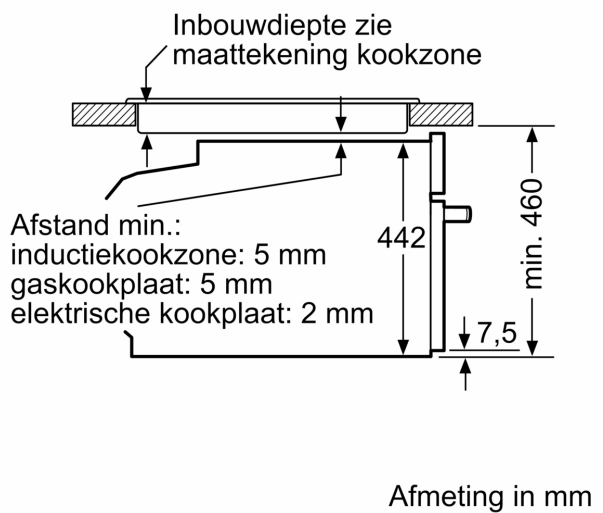

Soort magnetron: Combimagnetron
 Soort besturing: Elektronisch
 Afmetingen (hxbxd): 455x596x548 mm
 Afmetingen binnenruimte hxbxd: 237 x 480 x 392 mm
 Lengte elektriciteitsnoer: 150.0 cm
 Nettogewicht: 35.7 kg
 Brutoweight: 38.0 kg
 EAN-code: 4242004182160
 Maximaal magnetronvermogen: 900 W
 Aansluitwaarde: 3600 W
 Minimale smeltveiligheid: 16 A
 Spanning: 220-240 V
 Frequentie: 60; 50 Hz
 Type stekker: Schuko-/Gardy. met aarding (meegeleverd)
 Meegeleverde toebehoren: 1 x Combi rooster, 1 x Universele braadslede

Reiniging:

- Ovenruimte: geëmailleerd
- Lage deurtemperatuur

Inhangroosters / uittreksysteem:

- Aantal inschuifhoogten: 3 ST

Toebehoren:

- Universele braadslede
- Combi rooster

Technische specificaties:

- Inbouwmaten (hxbxd):
 - 450 - 455 x 560 - 568 x 550 mm
- Afmetingen (hxbxd):
 - 455 x 596 x 548 mm
- Lengte aansluitsnoer: 1,5 m
- Aansluitwaarde: 3,6 kW
- Voor afmetingen en inbouwmaten van dit apparaat aub de maatschetsen aanhouden

N 70, COMPACTE OVEN MET MAGNETRON, 60 X 45
CM, INOX
C17MR02N0

Afmeting in mm

Afmeting in mm

Afmeting in mm

Inbouw met één kookzone.

Afmeting in mm

Wordt het compacte apparaat onder een kookzone ingebouwd, dan moet rekening gehouden worden met de volgende werkbladdikte (eventueel incl. onderconstructie).

Kookzone-type	min. werkbladdikte	
	opgebouwd	vlak
Inductiekookzone	42 mm	43 mm
Volledige oppervlak-inductiekookzone	52 mm	53 mm
gaskookplaat	32 mm	43 mm
elektrische kookplaat	32 mm	35 mm