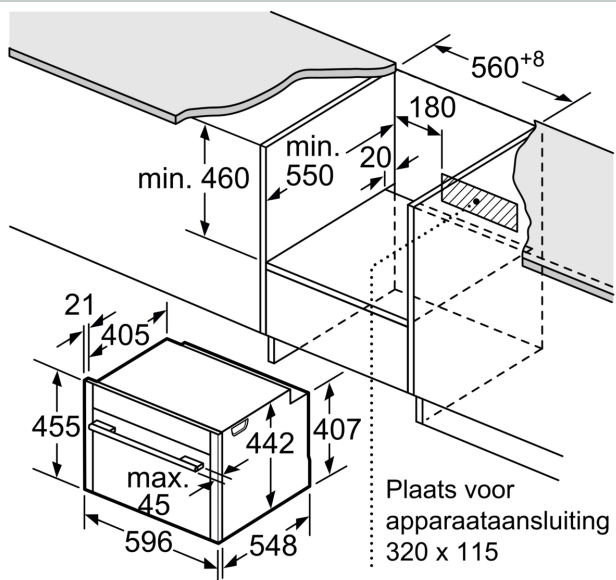

Soort magnetron: Combimagnetron
 Soort besturing: Elektronisch
 Afmetingen (hxbxd): 455x596x548 mm
 Afmetingen binnenruimte hxbxd: 237 x 480 x 392 mm
 Lengte elektriciteitsnoer: 150.0 cm
 Nettogewicht: 35.7 kg
 Brutoweight: 38.0 kg
 EAN-code: 4242004182160
 Maximaal magnetronvermogen: 900 W
 Aansluitwaarde: 3600 W
 Minimale smeltveiligheid: 16 A
 Spanning: 220-240 V
 Frequentie: 60; 50 Hz
 Type stekker: Schuko-/Gardy. met aarding (meegeleverd)
 Meegeleverde toebehoren: 1 x Combi rooster, 1 x Universele braadslede

Reiniging:

- Ovenruimte: geëmailleerd
- Lage deurtemperatuur

Inhangroosters / uittreksysteem:

- Aantal inschuifhoogten: 3 ST

Toebehoren:

- Universele braadslede
- Combi rooster

Technische specificaties:

- Inbouwmaten (hxbxd):
 - 450 - 455 x 560 - 568 x 550 mm
- Afmetingen (hxbxd):
 - 455 x 596 x 548 mm
- Lengte aansluitsnoer: 1,5 m
- Aansluitwaarde: 3,6 kW
- Voor afmetingen en inbouwmaten van dit apparaat aub de maatschetsen aanhouden

N 70, COMPACTE OVEN MET MAGNETRON, 60 X 45
CM, INOX
C17MR02N0

Afmeting in mm

Afmeting in mm

Afmeting in mm

Inbouw met één kookzone.

Afmeting in mm

Wordt het compacte apparaat onder een kookzone ingebouwd, dan moet rekening gehouden worden met de volgende werkbladdikte (eventueel incl. onderconstructie).

Kookzone-type	min. werkbladdikte	
	opgebouwd	vlak
Inductiekookzone	42 mm	43 mm
Volledige oppervlak-inductiekookzone	52 mm	53 mm
gaskookplaat	32 mm	43 mm
elektrische kookplaat	32 mm	35 mm