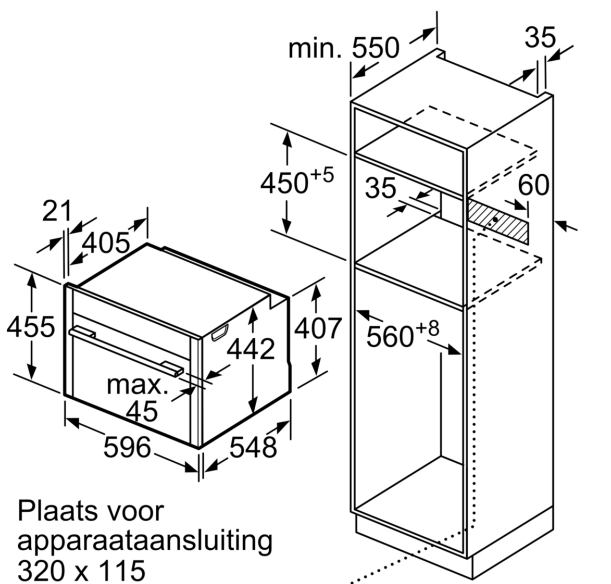

Soort magnetron: Combimagnetron
 Soort besturing: Elektronisch
 Afmetingen (hxbxd): 455x596x548 mm
 Afmetingen binnenruimte hxbxd: 237 x 480 x 392 mm
 Lengte elektriciteitsnoer: 150.0 cm
 Nettogewicht: 35.7 kg
 Brutoweight: 38.0 kg
 EAN-code: 4242004182160
 Maximaal magnetronvermogen: 900 W
 Aansluitwaarde: 3600 W
 Minimale smeltveiligheid: 16 A
 Spanning: 220-240 V
 Frequentie: 60; 50 Hz
 Type stekker: Schuko-/Gardy. met aarding (meegeleverd)
 Meegeleverde toebehoren: 1 x Combi rooster, 1 x Universele braadslede

Reiniging:

- Ovenruimte: geëmailleerd
- Lage deurtemperatuur

Inhangroosters / uittreksysteem:

- Aantal inschuifhoogten: 3 ST

Toebehoren:

- Universele braadslede
- Combi rooster

Technische specificaties:

- Inbouwmaten (hxbxd):
 - 450 - 455 x 560 - 568 x 550 mm
- Afmetingen (hxbxd):
 - 455 x 596 x 548 mm
- Lengte aansluitsnoer: 1,5 m
- Aansluitwaarde: 3,6 kW
- Voor afmetingen en inbouwmaten van dit apparaat aub de maatschetsen aanhouden

N 70, COMPACTE OVEN MET MAGNETRON, 60 X 45
CM, INOX
C17MR02N0

Afmeting in mm

Afmeting in mm

Afmeting in mm

Inbouw met één kookzone.

Afmeting in mm

Wordt het compacte apparaat onder een kookzone ingebouwd, dan moet rekening gehouden worden met de volgende werkbladdikte (eventueel incl. onderconstructie).

Kookzone-type	min. werkbladdikte	
	opgebouwd	vlak
Inductiekookzone	42 mm	43 mm
Volledige oppervlak-inductiekookzone	52 mm	53 mm
gaskookplaat	32 mm	43 mm
elektrische kookplaat	32 mm	35 mm