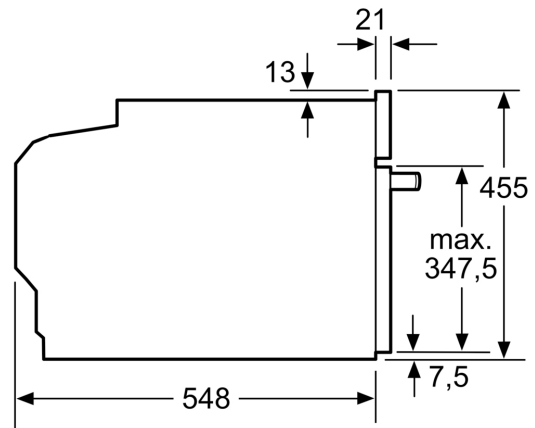

Soort magnetron: Combimagnetron
 Soort besturing: Elektronisch
 Afmetingen (hxbxd): 455x596x548 mm
 Afmetingen binnenruimte hxbxd: 237 x 480 x 392 mm
 Lengte elektriciteitsnoer: 150.0 cm
 Nettogewicht: 35.7 kg
 Brutoweight: 38.0 kg
 EAN-code: 4242004182160
 Maximaal magnetronvermogen: 900 W
 Aansluitwaarde: 3600 W
 Minimale smeltveiligheid: 16 A
 Spanning: 220-240 V
 Frequentie: 60; 50 Hz
 Type stekker: Schuko-/Gardy. met aarding (meegeleverd)
 Meegeleverde toebehoren: 1 x Combi rooster, 1 x Universele braadslede

Reiniging:

- Ovenruimte: geëmailleerd
- Lage deurtemperatuur

Inhangroosters / uittreksysteem:

- Aantal inschuifhoogten: 3 ST

Toebehoren:

- Universele braadslede
- Combi rooster

Technische specificaties:

- Inbouwmaten (hxbxd):
 - 450 - 455 x 560 - 568 x 550 mm
- Afmetingen (hxbxd):
 - 455 x 596 x 548 mm
- Lengte aansluitsnoer: 1,5 m
- Aansluitwaarde: 3,6 kW
- Voor afmetingen en inbouwmaten van dit apparaat aub de maatschetsen aanhouden

N 70, COMPACTE OVEN MET MAGNETRON, 60 X 45
CM, INOX
C17MR02N0

Afmeting in mm

Afmeting in mm

Afmeting in mm

Inbouw met één kookzone.

Afmeting in mm

Wordt het compacte apparaat onder een kookzone ingebouwd, dan moet rekening gehouden worden met de volgende werkbladdikte (eventueel incl. onderconstructie).

Kookzone-type	min. werkbladdikte	
	opgebouwd	vlak
Inductiekookzone	42 mm	43 mm
Volledige oppervlak-inductiekookzone	52 mm	53 mm
gaskookplaat	32 mm	43 mm
elektrische kookplaat	32 mm	35 mm