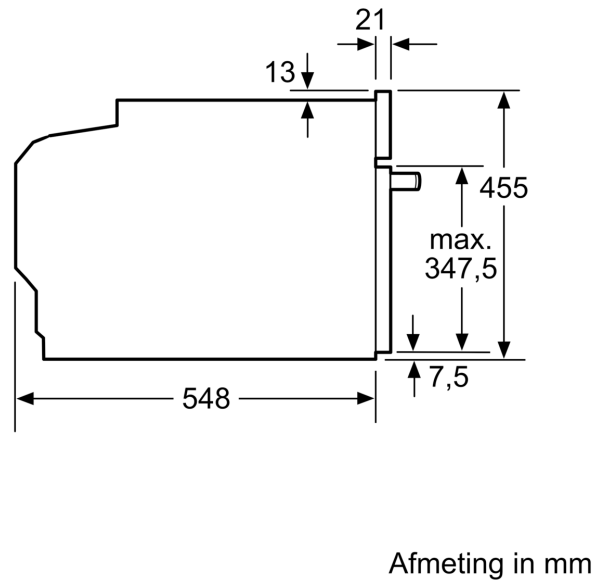

Uitrusting

Technische Data

Soort magnetron: ..... Combimagnetron  
 Soort besturing: ..... Elektronisch  
 Afmetingen (HxBxD): ..... 455 x 596 x 548 mm  
 Afmetingen binnenruimte hxbxd: ..... 237.0 x 480 x 392.0 mm  
 Lengte elektriciteitsnoer: ..... 150.0 cm  
 Nettogewicht: ..... 33.8 kg  
 Brutoweight: ..... 36.1 kg  
 EAN-code: ..... 4242004270690  
 Maximaal magnetronvermogen: ..... 900 W  
 Aansluitwaarde: ..... 3600 W  
 Minimale smeltveiligheid: ..... 16 A  
 Spanning: ..... 220-240 V  
 Frequentie: ..... 50; 60 Hz  
 Type stekker: ..... Schuko-/Gardy. met aarding  
 Meegeleverde toebehoren: ..... 1 x Combi rooster, 1 x Universele braadslede

### Technische specificaties:

- Lengte aansluitsnoer: 1,5 m

- Nominale spanning: 220 - 240 V
- Aansluitwaarde: 3,6 kW

### Technische data:

- Afmetingen (hxbxd):
  - 455 x 596 x 548 mm
- Inbouwmaten (hxbxd):
  - 450 - 455 x 560 - 568 x 550 mm
- Voor afmetingen en inbouwmaten van dit apparaat aub de maatschetsen aanhouden
- We raden u aan om complementaire producten te kiezen binnenn N90, om een optimaledesign combinatie te garanderen van uw inbouwapparatuur.

N 90, COMPACTE OVEN MET MAGNETRON, 60 X 45  
CM, GRAPHITE-GREY  
C17MS22G1

Maatschetsen

Inbouw met één kookzone.