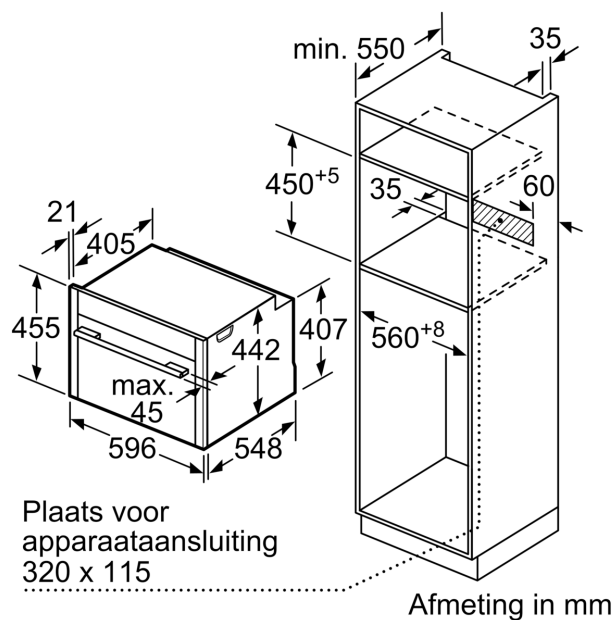

Uitrusting

Technische Data

Soort magnetron: ..... Combimagnetron  
 Soort besturing: ..... Elektronisch  
 Afmetingen (HxBxD): ..... 455 x 596 x 548 mm  
 Afmetingen binnenruimte hxbxd: ..... 237.0 x 480 x 392.0 mm  
 Lengte elektriciteitsnoer: ..... 150.0 cm  
 Nettogewicht: ..... 33.8 kg  
 Brutoweight: ..... 36.1 kg  
 EAN-code: ..... 4242004270690  
 Maximaal magnetronvermogen: ..... 900 W  
 Aansluitwaarde: ..... 3600 W  
 Minimale smeltveiligheid: ..... 16 A  
 Spanning: ..... 220-240 V  
 Frequentie: ..... 50; 60 Hz  
 Type stekker: ..... Schuko-/Gardy. met aarding  
 Meegeleverde toebehoren: ..... 1 x Combi rooster, 1 x Universele braadslede

### Technische specificaties:

- Lengte aansluitsnoer: 1,5 m

- Nominale spanning: 220 - 240 V
- Aansluitwaarde: 3,6 kW

### Technische data:

- Afmetingen (hxbxd):
  - 455 x 596 x 548 mm
- Inbouwmaten (hxbxd):
  - 450 - 455 x 560 - 568 x 550 mm
- Voor afmetingen en inbouwmaten van dit apparaat aub de maatschetsen aanhouden
- We raden u aan om complementaire producten te kiezen binnenn N90, om een optimaledesign combinatie te garanderen van uw inbouwapparatuur.

N 90, COMPACTE OVEN MET MAGNETRON, 60 X 45  
CM, GRAPHITE-GREY  
C17MS22G1

Maatschetsen

Inbouw met één kookzone.