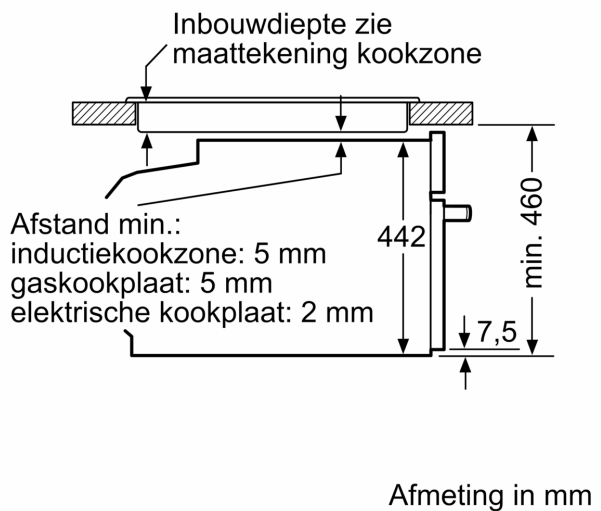

Uitrusting

Technische Data

Soort magnetron: ..... Combimagnetron  
 Soort besturing: ..... Elektronisch  
 Afmetingen (HxBxD): ..... 455 x 596 x 548 mm  
 Afmetingen binnenruimte hxbxd: ..... 237.0 x 480 x 392.0 mm  
 Lengte elektriciteitsnoer: ..... 150.0 cm  
 Nettogewicht: ..... 33.8 kg  
 Brutoweight: ..... 36.1 kg  
 EAN-code: ..... 4242004270690  
 Maximaal magnetronvermogen: ..... 900 W  
 Aansluitwaarde: ..... 3600 W  
 Minimale smeltveiligheid: ..... 16 A  
 Spanning: ..... 220-240 V  
 Frequentie: ..... 50; 60 Hz  
 Type stekker: ..... Schuko-/Gardy. met aarding  
 Meegeleverde toebehoren: ..... 1 x Combi rooster, 1 x Universele braadslede

### Technische specificaties:

- Lengte aansluitsnoer: 1,5 m

- Nominale spanning: 220 - 240 V
- Aansluitwaarde: 3,6 kW

### Technische data:

- Afmetingen (hxbxd):
  - 455 x 596 x 548 mm
- Inbouwmaten (hxbxd):
  - 450 - 455 x 560 - 568 x 550 mm
- Voor afmetingen en inbouwmaten van dit apparaat aub de maatschetsen aanhouden
- We raden u aan om complementaire producten te kiezen binnenn N90, om een optimaledesign combinatie te garanderen van uw inbouwapparatuur.

N 90, COMPACTE OVEN MET MAGNETRON, 60 X 45  
CM, GRAPHITE-GREY  
C17MS22G1

Maatschetsen

Inbouw met één kookzone.