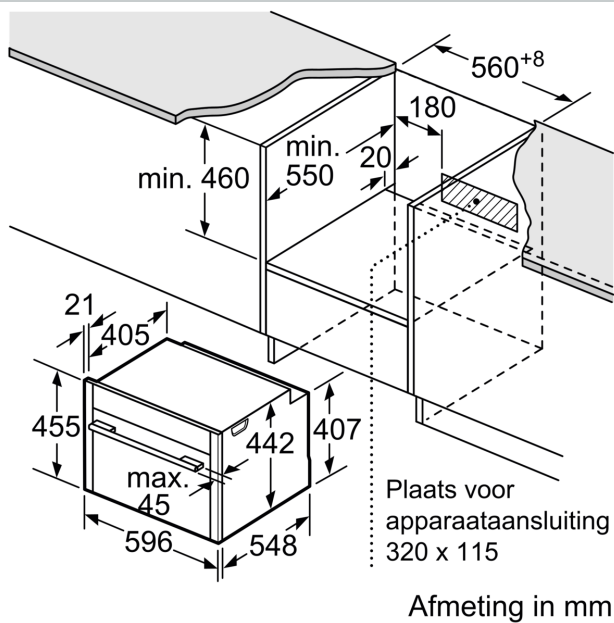

### Technische specificaties:

- Lengte aansluitsnoer: 1,5 m

- Nominale spanning: 220 - 240 V
- Aansluitwaarde: 3,6 kW

### Technische data:

- Afmetingen (hxbxd):
  - 455 x 596 x 548 mm
- Inbouwmaten (hxbxd):
  - 450 - 455 x 560 - 568 x 550 mm
- Voor afmetingen en inbouwmaten van dit apparaat aub de maatschetsen aanhouden
- We raden u aan om complementaire producten te kiezen binnenn N90, om een optimaledesign combinatie te garanderen van uw inbouwapparatuur.

N 90, COMPACTE OVEN MET MAGNETRON, 60 X 45  
CM, GRAPHITE-GREY  
C17MS22G1

Maatschetsen

Inbouw met één kookzone.