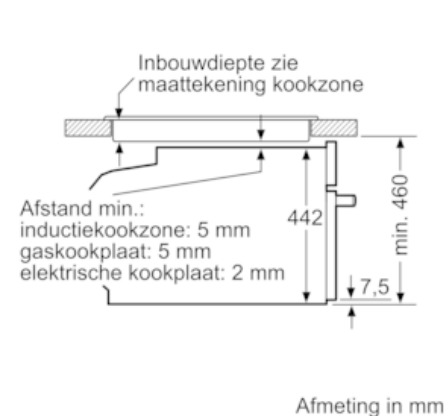

Uitrusting

Technische Data

Soort magnetron : Combimagnetron
Soort besturing : Elektronisch
Kleur / -materiaal voorzijde : inox
Afmetingen: hoogte x breedte x diepte (mm) : 455 x 596 x 548
Afmetingen binnenruimte hxbxd (mm) : 237.0 x 480 x 392.0
Keurmerken : CE, VDE
Lengte elektriciteits snoer (cm) : 150
Nettogewicht (kg) : 34,033
Brutogewicht (kg) : 36,3
EAN-code : 4242004235217
Maximaal magnetronvermogen (W) : 900
Aansluitwaarde (W) : 3600
Minimale smeltveiligheid (A) : 16
Spanning (V) : 220-240
Frequentie (Hz) : 50; 60
Type stekker : Schuko-/Gardy. met aarding
Afmetingen binnenruimte hxbxd (mm) : 237.0 x 480 x 392.0

Toebehoren:

- Combi rooster, Universele braadslede

Technische specificaties:

- Lengte aansluitsnoer: 1,5 m
- Aansluitwaarde: 3,6 kW
- Afmetingen (hxbxd): 45.5 cm x 59.6 cm x 54.8 cm
- Inbouwmaten (hxbxd): 45.0 cm-455 x 56.0 cm-568 x 55.0 cm
- Voor afmetingen en inbouwmaten van dit apparaat aub de maatschetsen aanhouden

N 90, Compacte oven met magnetron, 60 x 45 cm,
inox
C17MS22H0

Maatschetsen

Inbouw met één kookzone.

Wordt het compacte apparaat onder een kookzone ingebouwd, dan moet rekening gehouden worden met de volgende werkbladdikte (eventueel incl. onderconstructie).

Kookzone-type	min. werkbladdikte	
	opgebouwd	vlak
Inductiekookzone	42 mm	43 mm
Volledige oppervlak-inductiekookzone	52 mm	53 mm
gaskookplaat	32 mm	43 mm
elektrische kookplaat	32 mm	35 mm