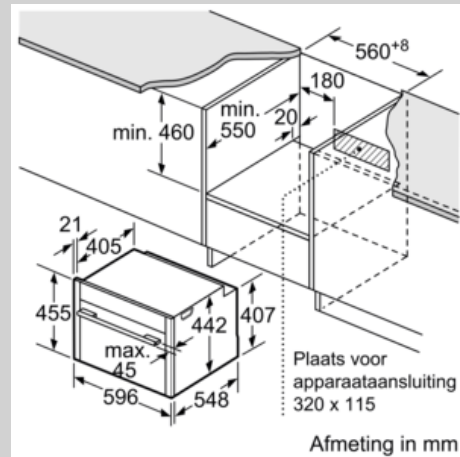

Uitrusting

Technische Data

Soort magnetron : Combimagnetron
Soort besturing : Elektronisch
Kleur / -materiaal voorzijde : inox
Afmetingen: hoogte x breedte x diepte (mm) : 455 x 596 x 548
Afmetingen binnenruimte hxbxd (mm) : 237.0 x 480 x 392.0
Keurmerken : CE, VDE
Lengte elektriciteits snoer (cm) : 150
Nettogewicht (kg) : 34,033
Brutogewicht (kg) : 36,3
EAN-code : 4242004235217
Maximaal magnetronvermogen (W) : 900
Aansluitwaarde (W) : 3600
Minimale smeltveiligheid (A) : 16
Spanning (V) : 220-240
Frequentie (Hz) : 50; 60
Type stekker : Schuko-/Gardy. met aarding
Afmetingen binnenruimte hxbxd (mm) : 237.0 x 480 x 392.0

Toebehoren:

- Combi rooster, Universele braadslede

Technische specificaties:

- Lengte aansluitsnoer: 1,5 m
- Aansluitwaarde: 3,6 kW
- Afmetingen (hxbxd): 45.5 cm x 59.6 cm x 54.8 cm
- Inbouwmaten (hxbxd): 45.0 cm-455 x 56.0 cm-568 x 55.0 cm
- Voor afmetingen en inbouwmaten van dit apparaat aub de maatschetsen aanhouden

N 90, Compacte oven met magnetron, 60 x 45 cm,
inox
C17MS22H0

Maatschetsen

Inbouw met één kookzone.

Wordt het compacte apparaat onder een kookzone ingebouwd, dan moet rekening gehouden worden met de volgende werkbladdikte (eventueel incl. onderconstructie).

Kookzone-type	min. werkbladdikte	
	opgebouwd	vlak
Inductiekookzone	42 mm	43 mm
Volledige oppervlak-inductiekookzone	52 mm	53 mm
gaskookplaat	32 mm	43 mm
elektrische kookplaat	32 mm	35 mm