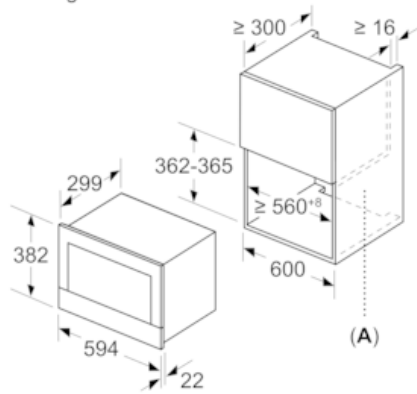

Uitrusting

Technische Data

Soort magnetron : Uitsluitend magnetron
Soort besturing : Elektronisch
Kleur / -materiaal voorzijde : inox
Afmetingen van het apparaat h(min/max)xbx d (mm) : 382 x 594 x 320
Afmetingen binnenruimte hxbxd (mm) : 220 x 350 x 270
Lengte elektriciteitsnoer (cm) : 150
Nettogewicht (kg) : 16,726
Brutogewicht (kg) : 18,9
EAN-code : 4242004184546
Maximaal magnetronvermogen (W) : 900
Aansluitwaarde (W) : 1220
Minimale smeltveiligheid (A) : 10
Spanning (V) : 220-240
Frequentie (Hz) : 50; 60
Type stekker : Schuko-/Gardy. met aarding

Technische specificaties:

- Inbouwmaten (hxbxd):
362-382 x 560-568 x 300 mm
- Afmetingen (hxbxd):
382 x 594 x 320 mm
- Lengte aansluitsnoer: 1,5 m
- Aansluitwaarde: 1,22 kW
- Voor afmetingen en inbouwmaten van dit apparaat aub de maatschetsen aanhouden

N 70, Inbouwmagnetron, 60 x 38 cm, inox
C17WR00N0

Maatschetsen

Afmeting in mm

A: Achterwand open

Afmeting in mm

A: Overstek boven:

Nis 362: 6 mm

Nis 365: 3 mm

B: Overstek onder: 14 mm

Afmeting in mm