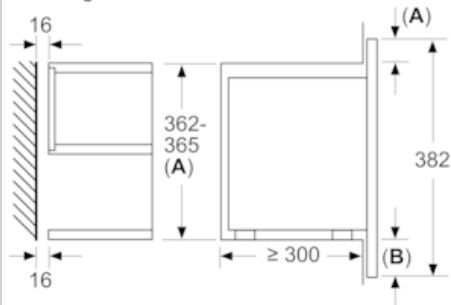

Uitrusting

Technische Data

Soort magnetron : Uitsluitend magnetron
Soort besturing : Elektronisch
Kleur / -materiaal voorzijde : inox
Afmetingen van het apparaat h(min/max)xbx d (mm) : 382 x 594 x 320
Afmetingen binnenruimte hxbxd (mm) : 220 x 350 x 270
Lengte elektriciteitsnoer (cm) : 150
Nettogewicht (kg) : 16,726
Brutogewicht (kg) : 18,9
EAN-code : 4242004184546
Maximaal magnetronvermogen (W) : 900
Aansluitwaarde (W) : 1220
Minimale smeltveiligheid (A) : 10
Spanning (V) : 220-240
Frequentie (Hz) : 50; 60
Type stekker : Schuko-/Gardy. met aarding

Technische specificaties:

- Inbouwmaten (hxbxd):
362-382 x 560-568 x 300 mm
- Afmetingen (hxbxd):
382 x 594 x 320 mm
- Lengte aansluitsnoer: 1,5 m
- Aansluitwaarde: 1,22 kW
- Voor afmetingen en inbouwmaten van dit apparaat aub de maatschetsen aanhouden

N 70, Inbouwmagnetron, 60 x 38 cm, inox
C17WR00N0

Maatschetsen

Afmeting in mm

A: Achterwand open

Afmeting in mm

A: Overstek boven:

Nis 362: 6 mm

Nis 365: 3 mm

B: Overstek onder: 14 mm

Afmeting in mm