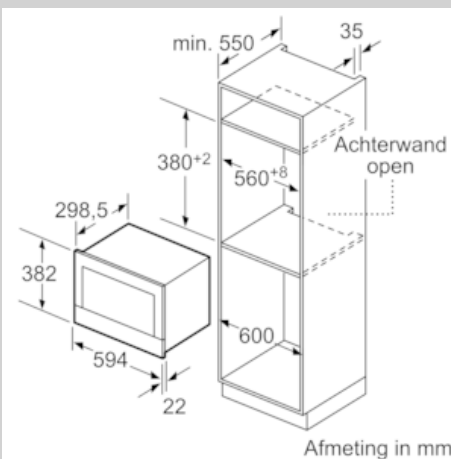

Uitrusting

Technische Data

Soort magnetron : Uitsluitend magnetron
Soort besturing : Elektronisch
Kleur / -materiaal voorzijde : inox
Afmetingen van het apparaat h(min/max)xbx d (mm) : 382 x 594 x 320
Afmetingen binnenruimte hxbxd (mm) : 220 x 350 x 270
Lengte elektriciteitsnoer (cm) : 150
Nettogewicht (kg) : 16,726
Brutogewicht (kg) : 18,9
EAN-code : 4242004184546
Maximaal magnetronvermogen (W) : 900
Aansluitwaarde (W) : 1220
Minimale smeltveiligheid (A) : 10
Spanning (V) : 220-240
Frequentie (Hz) : 50; 60
Type stekker : Schuko-/Gardy. met aarding

Technische specificaties:

- Inbouwmaten (hxbxd):
362-382 x 560-568 x 300 mm
- Afmetingen (hxbxd):
382 x 594 x 320 mm
- Lengte aansluitsnoer: 1,5 m
- Aansluitwaarde: 1,22 kW
- Voor afmetingen en inbouwmaten van dit apparaat aub de maatschetsen aanhouden

N 70, Inbouwmagnetron, 60 x 38 cm, inox
C17WR00N0

Maatschetsen

Afmeting in mm

A: Achterwand open

Afmeting in mm

A: Overstek boven:

Nis 362: 6 mm

Nis 365: 3 mm

B: Overstek onder: 14 mm

Afmeting in mm