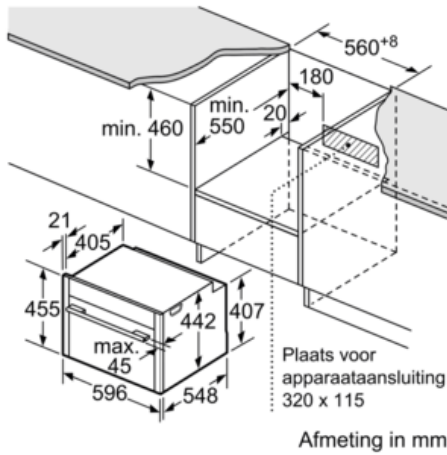

Inhangroosters / uittreksysteem:

- Oven met inhangroosters, Grote ovenruimte met inhangroosters met telescooprails

Toebehoren:

- 1 x Combi rooster, 1 x Universele braadslede

Technische specificaties:

- Inbouwmaten (hxbxd):
450-455 x 560-568 x 550 mm
- Afmetingen (hxbxd):
455 x 596 x 548 mm
- Lengte aansluitsnoer: 1,5 m
- Aansluitwaarde: 2,99 kW
- Voor afmetingen en inbouwmaten van dit apparaat aub de maatschetsen aanhouden

N 90, Compacte oven, inox
C27CS22N0

Maatschetsen

Inbouw met één kookzone.

Wordt het compacte apparaat onder een kookzone ingebouwd, dan moet rekening gehouden worden met de volgende werkbladdikte (eventueel incl. onderconstructie).

Kookzone-type	min. werkbladdikte	
	opgebouwd	vlak
Inductiekookzone	42 mm	43 mm
Volledige oppervlak-inductiekookzone	52 mm	53 mm
gaskookplaat	32 mm	43 mm
elektrische kookplaat	32 mm	35 mm