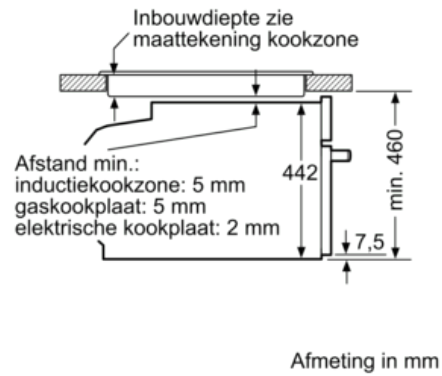

Inhangroosters / uittreksysteem:

- Oven met inhangroosters, Grote ovenruimte met inhangroosters met telescooprails

Toebehoren:

- 1 x Combi rooster, 1 x Universele braadslede

Technische specificaties:

- Inbouwmaten (hxbxd):
450-455 x 560-568 x 550 mm
- Afmetingen (hxbxd):
455 x 596 x 548 mm
- Lengte aansluitsnoer: 1,5 m
- Aansluitwaarde: 2,99 kW
- Voor afmetingen en inbouwmaten van dit apparaat aub de maatschetsen aanhouden

N 90, Compacte oven, inox
C27CS22N0

Maatschetsen

Inbouw met één kookzone.

Wordt het compacte apparaat onder een kookzone ingebouwd, dan moet rekening gehouden worden met de volgende werkbladdikte (eventueel incl. onderconstructie).

Kookzone-type	min. werkbladdikte	
	opgebouwd	vlak
Inductiekookzone	42 mm	43 mm
Volledige oppervlak-inductiekookzone	52 mm	53 mm
gaskookplaat	32 mm	43 mm
elektrische kookplaat	32 mm	35 mm