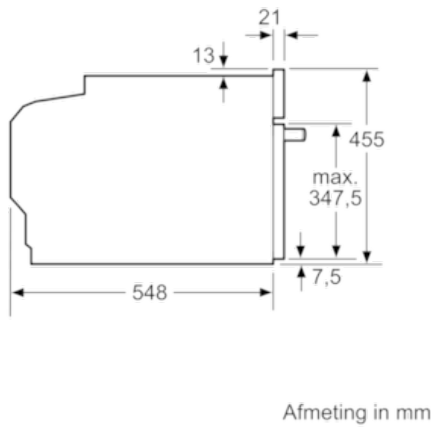

Inhangroosters / uittreksysteem:

- Oven met inhangroosters, Grote ovenruimte met inhangroosters met telescooprails

Toebehoren:

- 1 x Combi rooster, 1 x Universele braadslede

Technische specificaties:

- Inbouwmaten (hxbxd):
450-455 x 560-568 x 550 mm
- Afmetingen (hxbxd):
455 x 596 x 548 mm
- Lengte aansluitsnoer: 1,5 m
- Aansluitwaarde: 2,99 kW
- Voor afmetingen en inbouwmaten van dit apparaat aub de maatschetsen aanhouden

N 90, Compacte oven, inox
C27CS22N0

Maatschetsen

Inbouw met één kookzone.

Wordt het compacte apparaat onder een kookzone ingebouwd, dan moet rekening gehouden worden met de volgende werkbladdikte (eventueel incl. onderconstructie).

Kookzone-type	min. werkbladdikte	
	opgebouwd	vlak
Inductiekookzone	42 mm	43 mm
Volledige oppervlak-inductiekookzone	52 mm	53 mm
gaskookplaat	32 mm	43 mm
elektrische kookplaat	32 mm	35 mm