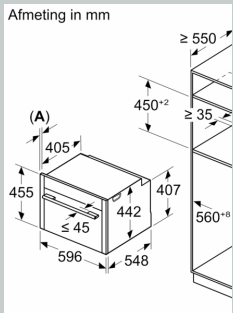

Toebehoren:

- Rooster
- Universele braadslede

Technische specificaties:

- Afmetingen (hxbxd):
- 455 x 596 x 548 mm
- Inbouwmaten (hxbxd):
- 450 - 455 x 560 - 568 x 550 mm
- Aansluitwaarde: 2.9 kW
- Energieklasse volgens EU-norm nr. 65/2014: A+ (op een schaal van A+++ t/m D)
- - Energieverbruik bij boven- en onderwarmte: 0,73 kWh

Maatschetsen

Inbouw van
Luchtverve

A: Luchtinvoer

Inbouw met één

Afstand min.:
inductiekookzone
gaskookplaat: 5
elektrische kook

Wordt het compacte
kookzone ingebouwd
gehouden worden
dikte (eventueel)

Kookzone-type