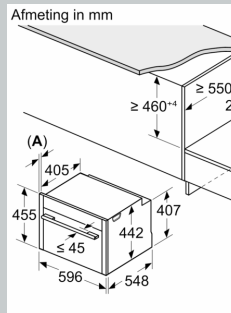

Toebehoren:

- Rooster
- Universele braadslede

Technische specificaties:

- Afmetingen (hxbxd):
- 455 x 596 x 548 mm
- Inbouwmaten (hxbxd):
- 450 - 455 x 560 - 568 x 550 mm
- Aansluitwaarde: 2.9 kW
- Energieklasse volgens EU-norm nr. 65/2014: A+ (op een schaal van A+++ t/m D)
- - Energieverbruik bij boven- en onderwarmte: 0,73 kWh

Maatschetsen

Inbouw van
Luchtverve

A: Luchtinvoer

Inbouw met één

Afstand min.:
inductiekookzone
gaskookplaat: 5
elektrische kook

Wordt het compacte
kookzone ingebouwd
gehouden worden
dikte (eventueel)

Kookzone-type