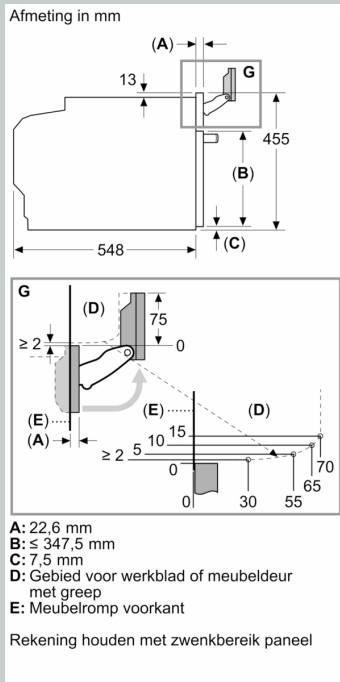

N 90, COMPACTE OVEN MET VOLWAARDIGE
STOOM, 60 X 45 CM, FLEX DESIGN
C29FS3AY0