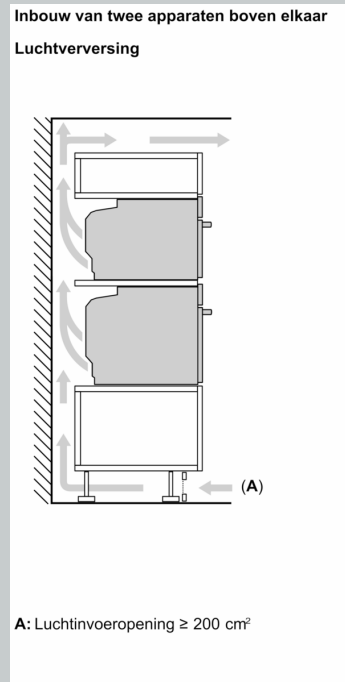

N 90, COMPACTE OVEN MET VOLWAARDIGE
STOOM, 60 X 45 CM, FLEX DESIGN
C29FS3AY0