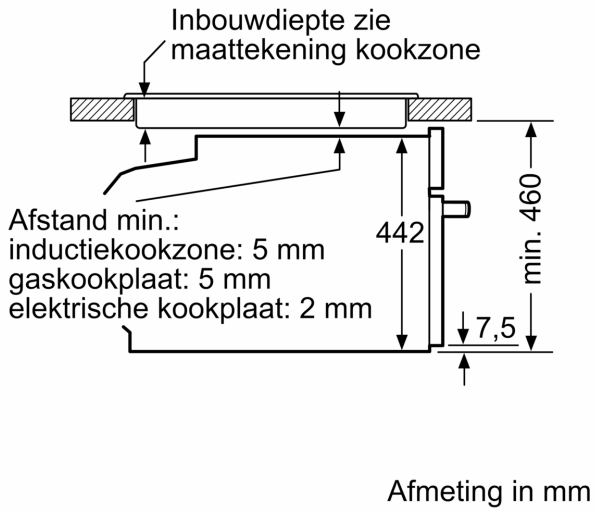

Inbouw met één kookzone.

Wordt het compacte apparaat onder een kookzone ingebouwd, dan moet rekening gehouden worden met de volgende werkbladdikte (eventueel incl. onderconstructie).

Kookzone-type	min. werkbladdikte	
	opgebouwd	vlak
Inductiekookzone	42 mm	43 mm
Volledige oppervlak-inductiekookzone	52 mm	53 mm
gaskookplaat	32 mm	43 mm
elektrische kookplaat	32 mm	35 mm