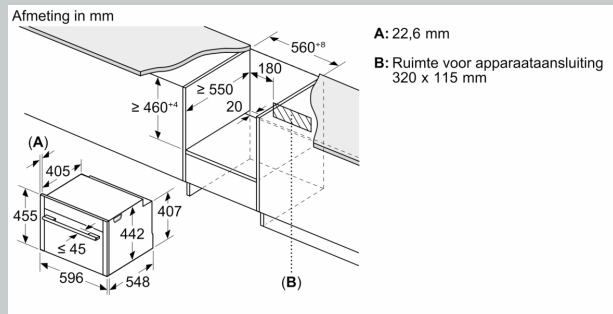

N 90, COMPACTE OVEN MET VOLWAARDIGE
STOOM, 60 X 45 CM, FLEX DESIGN
C29FS3AY0