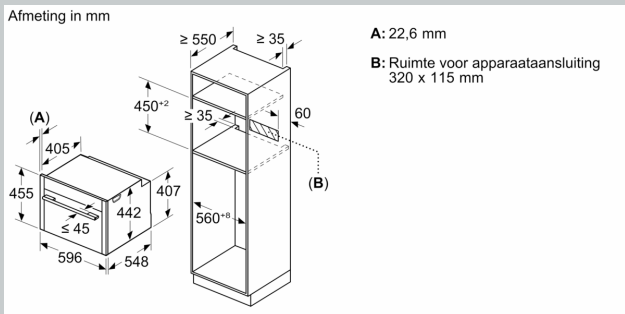

N 90, COMPACTE OVEN MET VOLWAARDIGE
STOOM, 60 X 45 CM, FLEX DESIGN
C29FS3AY0