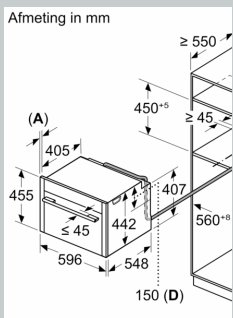

### Toebehoren:

- 1 x stoomschaal zonder gaatjes, maat M
- Rooster Spons Universele braadslede 1 x stoomschaal met gaatjes, maat M stoomschaal met gaatjes, maat XL

### Technische specificaties:

- Afmetingen (hxbxd):
- 455 x 596 x 548 mm
- Inbouwmaten (hxbxd):
- 450 - 455 x 560 - 568 x 550 mm
- Aansluitwaarde: 3,3 kW
- Energieklasse volgens EU-norm nr. 65/2014: A+ (op een schaal van A+++ t/m D)
- - Energieverbruik bij boven- en onderwarmte: 0,73 kWh
- - Energieverbruik bij hetelucht: 0,61 kWh
- - Aantal ovenruimtes: 1 - Warmtebron: elektrisch - Oveninhoud: 47 liter
- Lengte aansluitsnoer: 1,5 m
- Bruikbare lengte waterslang buiten het apparaat: 700 mm
- Nominale spanning: 220 - 240 V

N 90, COMPACTE OVEN MET VOLWAARDIGE  
STOOM, 60 X 45 CM, FLEX DESIGN  
C29FY5CX0

Maatschetsen

Afmeting in mm

**A:** 22,6 mm  
**B:** ≤ 347,5 mm  
**C:** 7,5 mm

Inbouw van  
Luchtver

A: Luchtin

Inbouw met één