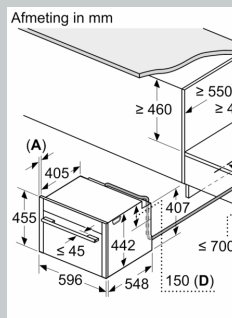

### Toebehoren:

- 1 x stoomschaal zonder gaatjes, maat M
- Rooster Spons Universele braadslede 1 x stoomschaal met gaatjes, maat M stoomschaal met gaatjes, maat XL

### Technische specificaties:

- Afmetingen (hxbxd):
- 455 x 596 x 548 mm
- Inbouwmaten (hxbxd):
- 450 - 455 x 560 - 568 x 550 mm
- Aansluitwaarde: 3,3 kW
- Energieklasse volgens EU-norm nr. 65/2014: A+ (op een schaal van A+++ t/m D)
- - Energieverbruik bij boven- en onderwarmte: 0,73 kWh
- - Energieverbruik bij hetelucht: 0,61 kWh
- - Aantal ovenruimtes: 1 - Warmtebron: elektrisch - Oveninhoud: 47 liter
- Lengte aansluitsnoer: 1,5 m
- Bruikbare lengte waterslang buiten het apparaat: 700 mm
- Nominale spanning: 220 - 240 V

N 90, COMPACTE OVEN MET VOLWAARDIGE  
STOOM, 60 X 45 CM, FLEX DESIGN  
C29FY5CX0

Maatschetsen

Afmeting in mm

**A:** 22,6 mm  
**B:** ≤ 347,5 mm  
**C:** 7,5 mm

Inbouw van  
Luchtver

A: Luchtin

Inbouw met één