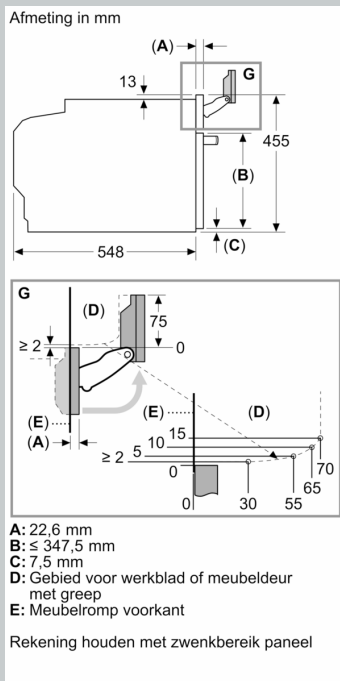

N 90, COMPACTE OVEN MET VOLWAARDIGE
STOOM, 60 X 45 CM, FLEX DESIGN
C29FY5CY0