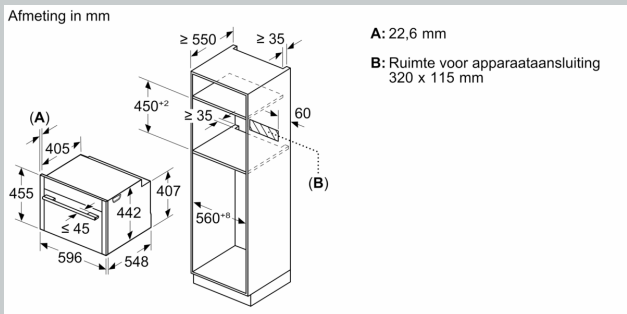

N 90, COMPACTE OVEN MET VOLWAARDIGE
STOOM, 60 X 45 CM, FLEX DESIGN
C29FY5CY0