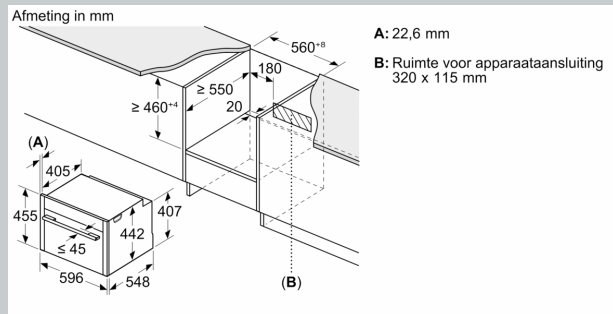

N 90, COMPACTE OVEN MET VOLWAARDIGE
STOOM, 60 X 45 CM, FLEX DESIGN
C29FY5CY0