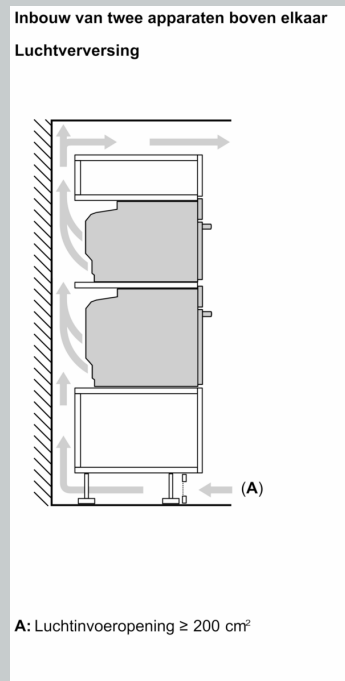

N 90, COMPACTE OVEN MET VOLWAARDIGE
STOOM, 60 X 45 CM, FLEX DESIGN
C29FY5CY0