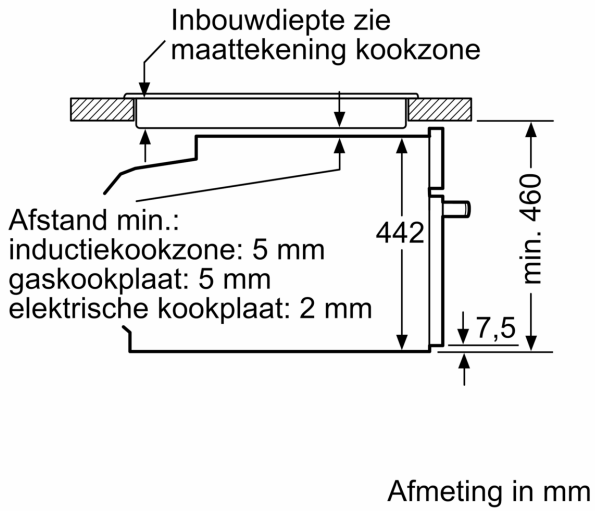

Installatietype:Inbouw
 Deurtype:Klapdeur
 Inbouwafmetingen (hxbxd):450-455 x 560-568 x 550 mm
 Afmetingen (HxBxD):455 x 596 x 548 mm
 Afmetingen inclusief verpakking hxbxd:530 x 660 x 690 mm
 Materiaal bedieningspaneel:glas
 Materiaal deur:Glas
 Nettogewicht:33.5 kg
 Lengte elektriciteitsnoer:150.0 cm
 EAN-code:4242004267669
 Minimale smeltveiligheid:16 A
 Spanning:220-240 V
 Frequentie:50; 60 Hz
 Type stekker:Schuko-/Gardy. met aarding
 Aantal ovenruimtes - (2010/30/EU):1
 Bruikbaar volume (van ovenruimte) - NIEUW (2010/30/EU): 47 l
 Energieklasse:A+
 Energy consumption per cycle conventional (2010/30/EC): 0.73 kWh/cycle
 Energy consumption per cycle forced air convection (2010/30/EC):0.61 kWh/cycle
 Energie-efficiëntie-index (2010/30/EU):81.3 %
 Meegeleverde toebehoren:1 x Rooster, 1 x Universele braadslede, 1 x Stoomreservoir met gaatjes, formaat XL, 1 x Spons, 1 x Stoomreservoir met gaatjes, formaat M, 1 x Stoomreservoir zonder gaatjes, formaat M

Toebehoren:

- 1 x stoomschaal met gaatjes, maat M
- stoomschaal met gaatjes, maat XL 1 x stoomschaal zonder gaatjes, maat M Rooster Spons Universele braadslede

Technische specificaties:

- Afmetingen (hxbxd):
 - 455 x 596 x 548 mm
- Inbouwmaten (hxbxd):
 - 450 - 455 x 560 - 568 x 550 mm
- Aansluitwaarde: 3,3 kW
- Energieklasse volgens EU-norm nr. 65/2014: A+(op een schaal van A+++ t/m D)
 - - Energieverbruik bij boven- en onderwarmte:0,73 kWh
 - - Energieverbruik bij hetelucht:0,61 kWh
- - Aantal ovenruimtes: 1 - Warmtebron: elektrisch - Oveninhoud:47 liter
- Lengte aansluitsnoer: 1,5 m
- Nominale spanning: 220 - 240 V

N 90, COMPACTE OVEN MET VOLWAARDIGE
STOOM, 60 X 45 CM, FLEX DESIGN
C29FY5CY0

Inbouw met één kookzone.

Wordt het compacte apparaat onder een kookzone ingebouwd, dan moet rekening gehouden worden met de volgende werkbladdikte (eventueel incl. onderconstructie).