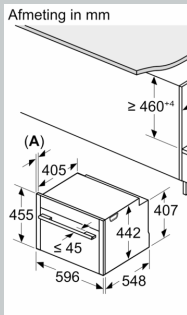

### Technische specificaties:

- Afmetingen (hxbxd):
- 455 x 596 x 548 mm
- Inbouwmaten (hxbxd):
- 450 - 455 x 560 - 568 x 550 mm
- Aansluitwaarde: 3,6 kW
- Lengte aansluitsnoer: 1,5 m
- Nominale spanning: 220 - 240 V

N 70, COMPACTE OVEN MET MAGNETRON, 60 X 45  
CM, FLEX DESIGN  
C29MR21V0

Maatschetsen

Afmeting in m

**A:** 22,6 mm  
**B:** ≤ 347,5 mm  
**C:** 7,5 mm

Inbouw  
Luch

A: Lu

Inbouw met

Afstand min  
inductiekook  
gaskookplaat  
elektrische l