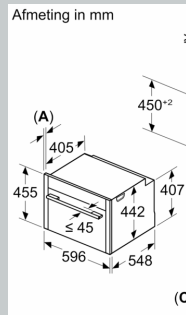

### Technische specificaties:

- Afmetingen (hxbxd):
- 455 x 596 x 548 mm
- Inbouwmaten (hxbxd):
- 450 - 455 x 560 - 568 x 550 mm
- Aansluitwaarde: 3,6 kW
- Lengte aansluitsnoer: 1,5 m
- Nominale spanning: 220 - 240 V

N 70, COMPACTE OVEN MET MAGNETRON, 60 X 45  
CM, FLEX DESIGN  
C29MR21V0

Maatschetsen

Afmeting in m

**A:** 22,6 mm  
**B:** ≤ 347,5 mm  
**C:** 7,5 mm

Inbouw  
Luch

A: Lu

Inbouw met

Afstand min  
inductiekook  
gaskookplaat  
elektrische l