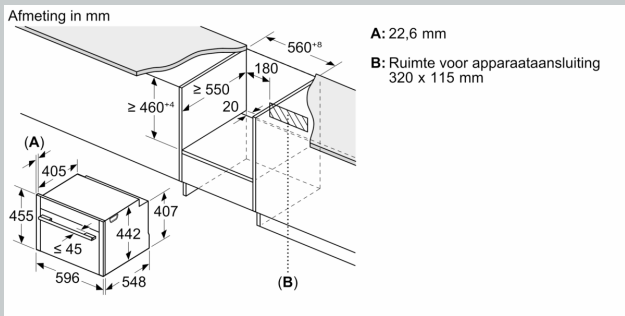

Soort magnetron: Combimagnetron
 Soort besturing: Elektronisch
 Afmetingen (hxbxd): 455 x 596 x 548 mm
 Afmetingen binnenruimte hxbxd: 237.0 x 480 x 392.0 mm
 Lengte elektriciteitsnoer: 150.0 cm
 Nettogewicht: 33.3 kg
 Brutogewicht: 35.6 kg
 EAN-code: 4242004266624
 Maximaal magnetronvermogen: 900 W
 Aansluitwaarde: 3600 W
 Minimale smeltveiligheid: 16 A
 Spanning: 220-240 V
 Frequentie: 60; 50 Hz
 Type stekker: Schuko-/Gardy. met aarding (meegeleverd)
 Meegeleverde toebehoren: 1 x Combi rooster, 1 x Universele braadslede

Inhangroosters / uittreksysteem:

- Aantal inschuifhoogten: 3 ST

veiligheid/ zekerheid:

- 3 ST glazen CoolTouch deur
- Lage deurtemperatuur
- Deurcontact schakelaar
- Kinderbeveiliging Restwarmte-aanduiding Start/Stop-toets

Toebehoren:

- Combi rooster
- Universele braadslede

Technische specificaties:

- Afmetingen (hxbxd):
- 455 x 596 x 548 mm
- Inbouwmaten (hxbxd):
- 450 - 455 x 560 - 568 x 550 mm
- Aansluitwaarde: 3,6 kW
- Lengte aansluitsnoer: 1,5 m
- Nominale spanning: 220 - 240 V

N 90, COMPACTE OVEN MET MAGNETRON, 60 X 45
CM, FLEX DESIGN
C29MS31Y0

Afmeting in mm

A: 22,6 mm
B: ≤ 347,5 mm
C: 7,5 mm

Inbouw van twee apparaten boven elkaar
Luchtverversing

A: Luchtinvoeropening ≥ 200 cm²