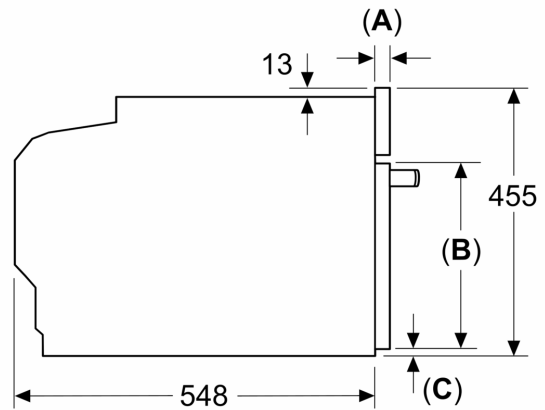

Toebehoren:

- Combi rooster
- Universele braadslede

Technische specificaties:

- Afmetingen (hxbxd):
- 455 x 596 x 548 mm
- Inbouwmaten (hxbxd):
- 450 - 455 x 560 - 568 x 550 mm
- Aansluitwaarde: 3,6 kW
- Lengte aansluitsnoer: 1,5 m
- Nominale spanning: 220 - 240 V

N 90, COMPACTE OVEN MET MAGNETRON, 60 X 45
CM, FLEX DESIGN
C29MS31Y0

Afmeting in mm

A: 22,6 mm
B: ≤ 347,5 mm
C: 7,5 mm

Inbouw van twee apparaten boven elkaar
Luchtverversing

A: Luchtinvoeropening ≥ 200 cm²

Afmeting in mm

Inbouw met één kookzone.

Wordt het compacte apparaat onder een kookzone ingebouwd, dan moet rekening gehouden worden met de volgende werkbladdikte (eventueel incl. onderconstructie).

Kookzone-type	min. werkbladdikte	
	opgebouwd	vlak
Inductiekookzone	42 mm	43 mm
Volledige oppervlak-inductiekookzone	52 mm	53 mm
gaskookplaat	32 mm	43 mm
elektrische kookplaat	32 mm	35 mm