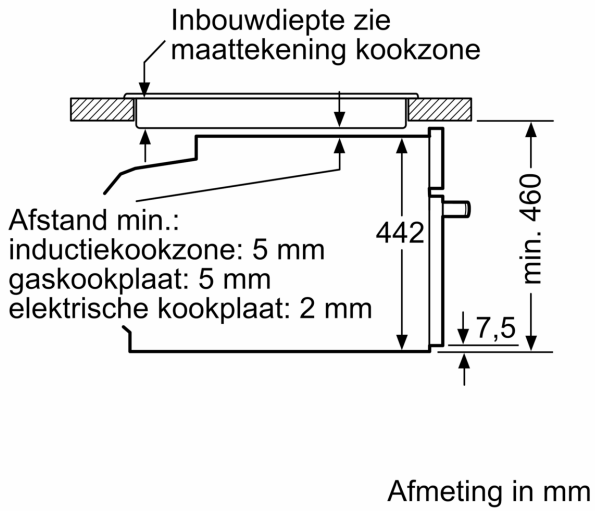

Soort magnetron: Combimagnetron
 Soort besturing: Elektronisch
 Afmetingen (hxbxd): 455 x 596 x 548 mm
 Afmetingen binnenruimte hxbxd: 237.0 x 480 x 392.0 mm
 Lengte elektriciteitsnoer: 150.0 cm
 Nettogewicht: 33.3 kg
 Brutogewicht: 35.6 kg
 EAN-code: 4242004266624
 Maximaal magnetronvermogen: 900 W
 Aansluitwaarde: 3600 W
 Minimale smeltveiligheid: 16 A
 Spanning: 220-240 V
 Frequentie: 60; 50 Hz
 Type stekker: Schuko-/Gardy. met aarding (meegeleverd)
 Meegeleverde toebehoren: 1 x Combi rooster, 1 x Universele braadslede

Toebehoren:

- Combi rooster
- Universele braadslede

Technische specificaties:

- Afmetingen (hxbxd):
- 455 x 596 x 548 mm
- Inbouwmaten (hxbxd):
- 450 - 455 x 560 - 568 x 550 mm
- Aansluitwaarde: 3,6 kW
- Lengte aansluitsnoer: 1,5 m
- Nominale spanning: 220 - 240 V

N 90, COMPACTE OVEN MET MAGNETRON, 60 X 45
CM, FLEX DESIGN
C29MS31Y0

Afmeting in mm

A: 22,6 mm
B: ≤ 347,5 mm
C: 7,5 mm

Inbouw van twee apparaten boven elkaar
Luchtverversing

A: Luchtinvoeropening ≥ 200 cm²

Afmeting in mm

Inbouw met één kookzone.

Wordt het compacte apparaat onder een kookzone ingebouwd, dan moet rekening gehouden worden met de volgende werkbladdikte (eventueel incl. onderconstructie).

Kookzone-type	min. werkbladdikte	
	opgebouwd	vlak
Inductiekookzone	42 mm	43 mm
Volledige oppervlak-inductiekookzone	52 mm	53 mm
gaskookplaat	32 mm	43 mm
elektrische kookplaat	32 mm	35 mm