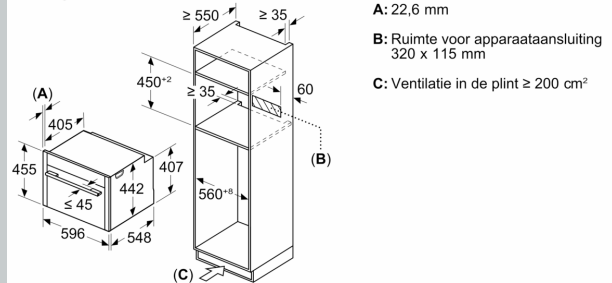

Toebehoren:

- Combi rooster
- Universele braadslede

Technische specificaties:

- Afmetingen (hxbxd):
- 455 x 596 x 548 mm
- Inbouwmaten (hxbxd):
- 450 - 455 x 560 - 568 x 550 mm
- Aansluitwaarde: 3,6 kW
- Lengte aansluitsnoer: 1,5 m
- Nominale spanning: 220 - 240 V

N 90, COMPACTE OVEN MET MAGNETRON, 60 X 45
CM, FLEX DESIGN
C29MS31Y0

Afmeting in mm

A: 22,6 mm
B: ≤ 347,5 mm
C: 7,5 mm

Inbouw van twee apparaten boven elkaar
Luchtverversing

A: Luchtinvoeropening ≥ 200 cm²

Afmeting in mm

Inbouw met één kookzone.

Wordt het compacte apparaat onder een kookzone ingebouwd, dan moet rekening gehouden worden met de volgende werkbladdikte (eventueel incl. onderconstructie).

Kookzone-type	min. werkbladdikte	
	opgebouwd	vlak
Inductiekookzone	42 mm	43 mm
Volledige oppervlak-inductiekookzone	52 mm	53 mm
gaskookplaat	32 mm	43 mm
elektrische kookplaat	32 mm	35 mm