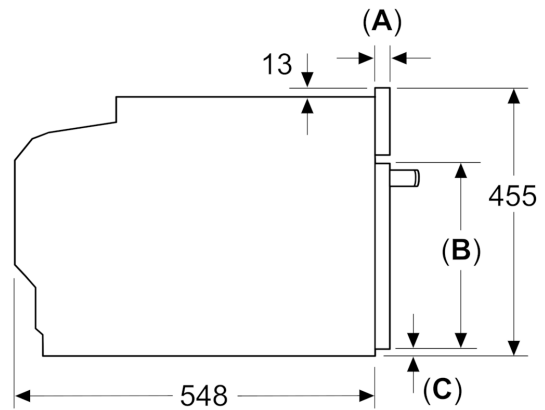

**Toebehoren:**

- Combi rooster

- Universele braadslede

**Technische specificaties:**

- Afmetingen (hxbxd):
  - 455 x 596 x 548 mm
- Inbouwmaten (hxbxd):
  - 450 - 455 x 560 - 568 x 550 mm
- Aansluitwaarde: 3,6 kW
- Lengte aansluitsnoer: 1,5 m
- Nominale spanning: 220 - 240 V

N 90, COMPACTE OVEN MET MAGNETRON, 60 X 45  
CM, FLEX DESIGN  
C29MS3AY0

Afmeting in mm

A: 22,6 mm  
B: ≤ 347,5 mm  
C: 7,5 mm

Inbouw van twee apparaten boven elkaar  
Luchtverversing

A: Luchtinvoeropening ≥ 200 cm<sup>2</sup>