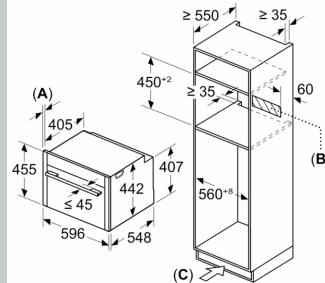

**Toebehoren:**

- Combi rooster

- Universele braadslede

**Technische specificaties:**

- Afmetingen (hxbxd):
  - 455 x 596 x 548 mm
- Inbouwmaten (hxbxd):
  - 450 - 455 x 560 - 568 x 550 mm
- Aansluitwaarde: 3,6 kW
- Lengte aansluitsnoer: 1,5 m
- Nominale spanning: 220 - 240 V

N 90, COMPACTE OVEN MET MAGNETRON, 60 X 45  
CM, FLEX DESIGN  
C29MS3AY0

Afmeting in mm

A: 22,6 mm  
B: ≤ 347,5 mm  
C: 7,5 mm

Inbouw van twee apparaten boven elkaar  
Luchtverversing

A: Luchtinvoeropening ≥ 200 cm<sup>2</sup>

Afmeting in mm

A: 22,6 mm  
B: Ruimte voor apparaataansluiting  
320 x 115 mm  
C: Ventilatie in de plint ≥ 200 cm<sup>2</sup>

Inbouw met één kookzone.

Wordt het compacte apparaat onder een kookzone ingebouwd, dan moet rekening gehouden worden met de volgende werkbladdikte (eventueel incl. onderconstructie).

Kookzone-type	min. werkbladdikte	
	opgebouwd	vlak
Inductiekookzone	42 mm	43 mm
Volledige oppervlak-inductiekookzone	52 mm	53 mm
gaskookplaat	32 mm	43 mm
elektrische kookplaat	32 mm	35 mm