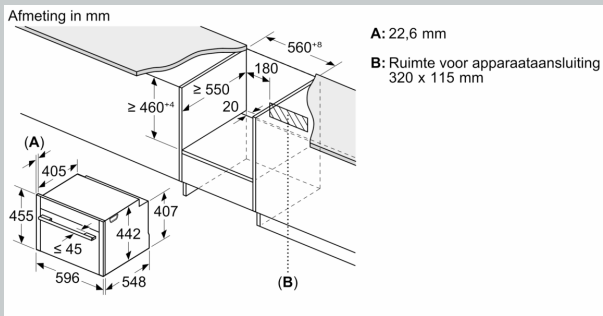

**Toebehoren:**

- Combi rooster

- Universele braadslede

**Technische specificaties:**

- Afmetingen (hxbxd):
  - 455 x 596 x 548 mm
- Inbouwmaten (hxbxd):
  - 450 - 455 x 560 - 568 x 550 mm
- Aansluitwaarde: 3,6 kW
- Lengte aansluitsnoer: 1,5 m
- Nominale spanning: 220 - 240 V

N 90, COMPACTE OVEN MET MAGNETRON, 60 X 45  
CM, FLEX DESIGN  
C29MS3AY0

Afmeting in mm

A: 22,6 mm  
B: ≤ 347,5 mm  
C: 7,5 mm

Inbouw van twee apparaten boven elkaar  
Luchtverversing

A: Luchtinvoeropening ≥ 200 cm<sup>2</sup>

Afmeting in mm

A: 22,6 mm  
B: Ruimte voor apparaataansluiting  
320 x 115 mm  
C: Ventilatie in de plint ≥ 200 cm<sup>2</sup>

Inbouw met één kookzone.

Wordt het compacte apparaat onder een kookzone ingebouwd, dan moet rekening gehouden worden met de volgende werkbladdikte (eventueel incl. onderconstructie).