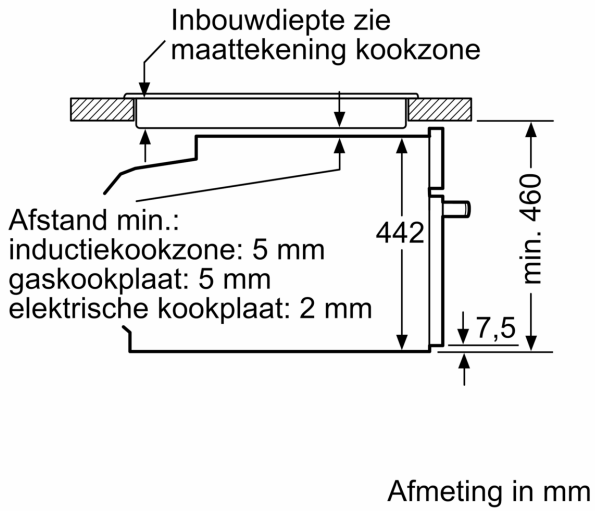

**Toebehoren:**

- Combi rooster

- Universele braadslede

**Technische specificaties:**

- Afmetingen (hxbxd):
  - 455 x 596 x 548 mm
- Inbouwmaten (hxbxd):
  - 450 - 455 x 560 - 568 x 550 mm
- Aansluitwaarde: 3,6 kW
- Lengte aansluitsnoer: 1,5 m
- Nominale spanning: 220 - 240 V

N 90, COMPACTE OVEN MET MAGNETRON, 60 X 45  
CM, FLEX DESIGN  
C29MS3AY0

Afmeting in mm

A: 22,6 mm  
B: ≤ 347,5 mm  
C: 7,5 mm

Inbouw van twee apparaten boven elkaar  
Luchtverversing

A: Luchtinvoeropening ≥ 200 cm<sup>2</sup>

Afmeting in mm

A: 22,6 mm  
B: Ruimte voor apparaataansluiting  
320 x 115 mm  
C: Ventilatie in de plint ≥ 200 cm<sup>2</sup>

Inbouw met één kookzone.

Wordt het compacte apparaat onder een kookzone ingebouwd, dan moet rekening gehouden worden met de volgende werkbladdikte (eventueel incl. onderconstructie).

Kookzone-type	min. werkbladdikte	
	opgebouwd	vlak
Inductiekookzone	42 mm	43 mm
Volledige oppervlak-inductiekookzone	52 mm	53 mm
gaskookplaat	32 mm	43 mm
elektrische kookplaat	32 mm	35 mm