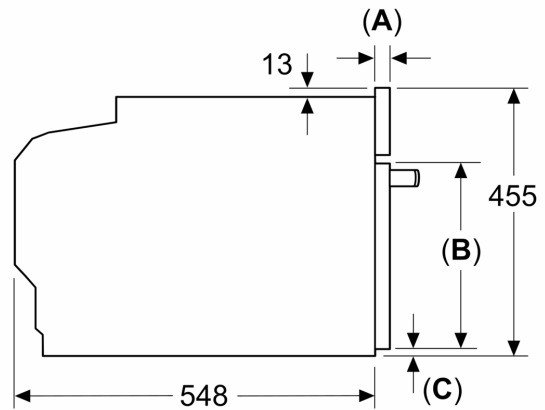

Toebehoren:

- Combi rooster
- Universele braadslede

Technische specificaties:

- Afmetingen (hxbxd):
- 455 x 596 x 548 mm
- Inbouwmaten (hxbxd):
- 450 - 455 x 560 - 568 x 550 mm
- Aansluitwaarde: 3,6 kW
- Lengte aansluitsnoer: 1,5 m
- Nominale spanning: 220 - 240 V

N 90, COMPACTE OVEN MET MAGNETRON, 60 X 45
CM, FLEX DESIGN
C29MS7KY0

Afmeting in mm

A: 22,6 mm
B: ≤ 347,5 mm
C: 7,5 mm

Inbouw van twee apparaten boven elkaar
Luchtverversing

A: Luchtinvoeropening ≥ 200 cm²