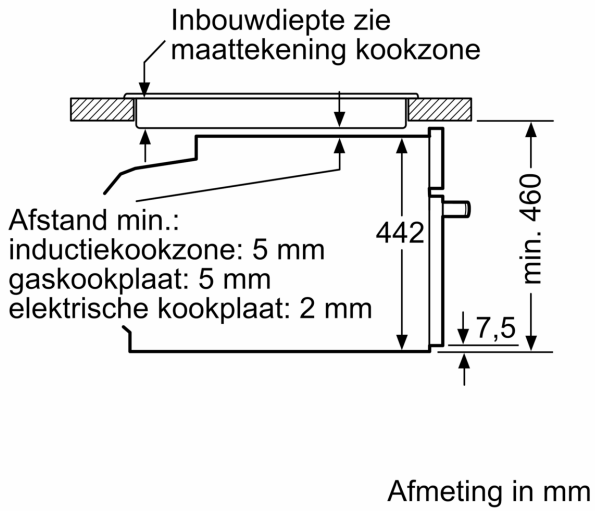

Toebehoren:

- Combi rooster
- Universele braadslede

Technische specificaties:

- Afmetingen (hxbxd):
- 455 x 596 x 548 mm
- Inbouwmaten (hxbxd):
- 450 - 455 x 560 - 568 x 550 mm
- Aansluitwaarde: 3,6 kW
- Lengte aansluitsnoer: 1,5 m
- Nominale spanning: 220 - 240 V

N 90, COMPACTE OVEN MET MAGNETRON, 60 X 45
CM, FLEX DESIGN
C29MS7KY0

Afmeting in mm

A: 22,6 mm
B: ≤ 347,5 mm
C: 7,5 mm

Inbouw van twee apparaten boven elkaar
Luchtverversing

A: Luchtinvoeropening ≥ 200 cm²

Afmeting in mm

A: 22,6 mm
B: Ruimte voor apparaataansluiting
320 x 115 mm
C: Ventilatie in de plint ≥ 200 cm²

Inbouw met één kookzone.

Wordt het compacte apparaat onder een kookzone ingebouwd, dan moet rekening gehouden worden met de volgende werkbladdikte (eventueel incl. onderconstructie).

Kookzone-type	min. werkbladdikte	
	opgebouwd	vlak
Inductiekookzone	42 mm	43 mm
Volledige oppervlak-inductiekookzone	52 mm	53 mm
gaskookplaat	32 mm	43 mm
elektrische kookplaat	32 mm	35 mm