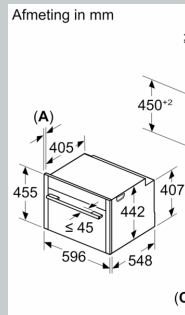

Toebehoren:

- Combi rooster
- Universele braadslede

Technische specificaties:

- Afmetingen (hxbxd):
- 455 x 596 x 548 mm

- Inbouwmaten (hxbxd):
- 450 - 455 x 560 - 568 x 550 mm
- Aansluitwaarde: 3,6 kW
- Lengte aansluitsnoer: 1,5 m
- Nominale spanning: 220 - 240 V

N 90, COMPACTE OVEN MET MAGNETRON, 60 X 45
CM, FLEX DESIGN
C29MS7KY0

Maatschetsen

Afmeting in m

A: 22,6 mm
B: ≤ 347,5 mm
C: 7,5 mm

Inbouw
Luch

A: Lu

Inbouw met

Afstand min
inductiekook
gaskookplaat
elektrische l