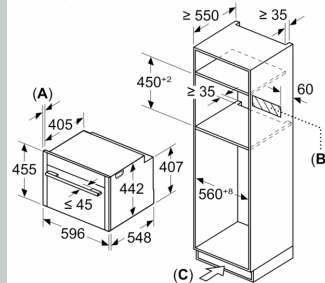

Toebehoren:

- Combi rooster
- Universele braadslede

Technische specificaties:

- Afmetingen (hxbxd):
- 455 x 596 x 548 mm
- Inbouwmaten (hxbxd):
- 450 - 455 x 560 - 568 x 550 mm
- Aansluitwaarde: 3,6 kW
- Lengte aansluitsnoer: 1,5 m
- Nominale spanning: 220 - 240 V

N 90, COMPACTE OVEN MET MAGNETRON, 60 X 45
CM, FLEX DESIGN
C29MS7KY0

Afmeting in mm

A: 22,6 mm
B: ≤ 347,5 mm
C: 7,5 mm

Inbouw van twee apparaten boven elkaar
Luchtverversing

A: Luchtinvoeropening ≥ 200 cm²

Afmeting in mm

A: 22,6 mm
B: Ruimte voor apparaataansluiting
320 x 115 mm
C: Ventilatie in de plint ≥ 200 cm²

Inbouw met één kookzone.

Wordt het compacte apparaat onder een kookzone ingebouwd, dan moet rekening gehouden worden met de volgende werkbladdikte (eventueel incl. onderconstructie).

Kookzone-type	min. werkbladdikte	
	opgebouwd	vlak
Inductiekookzone	42 mm	43 mm
Volledige oppervlak-inductiekookzone	52 mm	53 mm
gaskookplaat	32 mm	43 mm
elektrische kookplaat	32 mm	35 mm