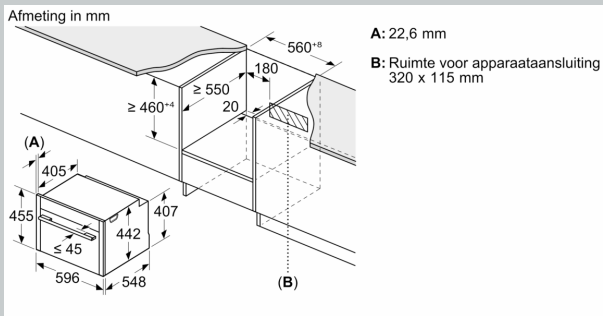

Toebehoren:

- Combi rooster
- Universele braadslede

Technische specificaties:

- Afmetingen (hxbxd):
- 455 x 596 x 548 mm
- Inbouwmaten (hxbxd):
- 450 - 455 x 560 - 568 x 550 mm
- Aansluitwaarde: 3,6 kW
- Lengte aansluitsnoer: 1,5 m
- Nominale spanning: 220 - 240 V

N 90, COMPACTE OVEN MET MAGNETRON, 60 X 45
CM, FLEX DESIGN
C29MS7KY0

Afmeting in mm

A: 22,6 mm
B: ≤ 347,5 mm
C: 7,5 mm

Inbouw van twee apparaten boven elkaar
Luchtverversing

A: Luchtinvoeropening ≥ 200 cm²