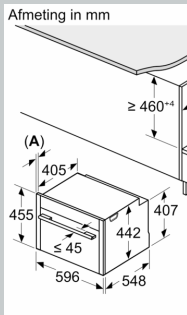

Toebehoren:

- Combi rooster
- Universele braadslede

Technische specificaties:

- Afmetingen (hxbxd):
- 455 x 596 x 548 mm

- Inbouwmaten (hxbxd):
- 450 - 455 x 560 - 568 x 550 mm
- Aansluitwaarde: 3,6 kW
- Lengte aansluitsnoer: 1,5 m
- Nominale spanning: 220 - 240 V

N 90, COMPACTE OVEN MET MAGNETRON, 60 X 45
CM, FLEX DESIGN
C29MS7KY0

Maatschetsen

Afmeting in m

A: 22,6 mm
B: ≤ 347,5 mm
C: 7,5 mm

Inbouw
Luch

A: Lu

Inbouw met

Afstand min
inductiekook
gaskookplaat
elektrische l