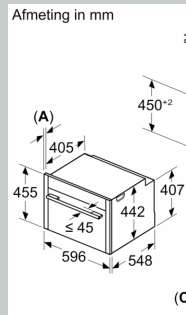

### Technische specificaties:

- Afmetingen (hxbxd):
- 455 x 596 x 548 mm
- Inbouwmaten (hxbxd):
- 450 - 455 x 560 - 568 x 550 mm
- Aansluitwaarde: 3,6 kW
- Lengte aansluitsnoer: 1,5 m
- Nominale spanning: 220 - 240 V

N 90, COMPACTE OVEN MET MAGNETRON, 60 X 45  
CM, FLEX DESIGN  
C29MY7MY0

Maatschetsen

Afmeting in m

**A:** 22,6 mm  
**B:** ≤ 347,5 mm  
**C:** 7,5 mm

Inbouw  
Luch

A: Lu

Inbouw met

Afstand min  
inductiekook  
gaskookplaat  
elektrische l