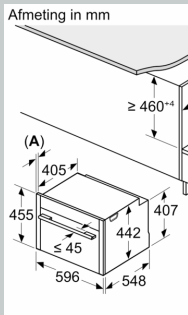

### Technische specificaties:

- Afmetingen (hxbxd):
- 455 x 596 x 548 mm
- Inbouwmaten (hxbxd):
- 450 - 455 x 560 - 568 x 550 mm
- Aansluitwaarde: 3,6 kW
- Lengte aansluitsnoer: 1,5 m
- Nominale spanning: 220 - 240 V

N 90, COMPACTE OVEN MET MAGNETRON, 60 X 45  
CM, FLEX DESIGN  
C29MY7MY0

Maatschetsen

Afmeting in m

**A:** 22,6 mm  
**B:** ≤ 347,5 mm  
**C:** 7,5 mm

Inbouw  
Luch

A: Lu

Inbouw met

Afstand min  
inductiekook  
gaskookplaat  
elektrische l