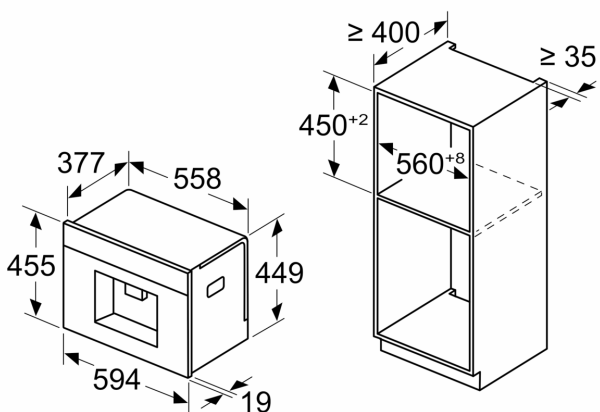

Installatietype:Inbouw
 Stoompipje: Nee
 Display: Nee
 Waterbeveiligingssysteem:Ja
 Welke maten koffiekopjes zijn verkrijgbaar?:Alle kopjes
 Afmetingen (hxbxd): 455 x 594 x 385 mm
 Afmetingen inclusief verpakking hxbxd:540 x 478 x 670 mm
 Inbouwafmetingen (hxbxd):449 x 558 x 376 mm
 EAN-code: 4242004262183
 Minimale smeltveiligheid: 10 A
 Spanning: 220-240 V
 Frequentie:50/60 Hz
 Type stekker:Schuko-/Gardy. met aarding (meegeleverd)

N 90, INBOUW KOFFIE VOLAUTOMAAT, FLEX
 DESIGN
 CL9TX11X0

Afmeting in mm

A: 7,5 mm

Afmeting in mm

De bonen- en waterreservoirs zijn verwijderd van het front
 Aanbevolen installatiehoogte 950–1450 mm

Afmeting in mm

De bonen- en waterreservoirs zijn verwijderd van het front
 Aanbevolen installatiehoogte 950–1450 mm

Afmeting in mm

Installatie in linker hoek

Bij gebruik van de 92° scharnierbegrenzer, is de minimale afstand tot de wand slechts 100 mm