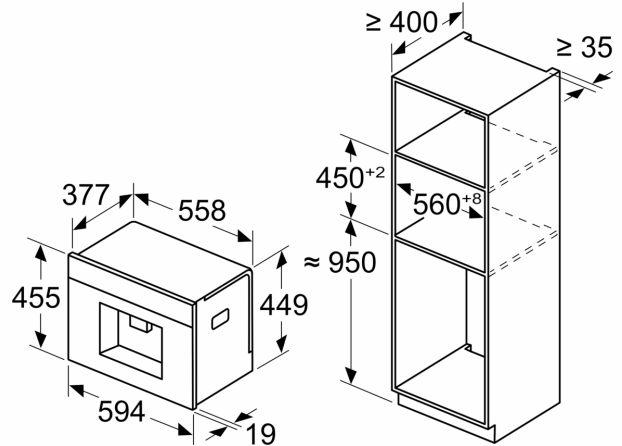

N 90, INBOUW KOFFIE VOLAUTOMAAT, FLEX
 DESIGN
 CL9TX11X0

Afmeting in mm

A: 7,5 mm

Afmeting in mm

De bonen- en waterreservoirs zijn verwijderd van het front
 Aanbevolen installatiehoogte 950–1450 mm

Afmeting in mm