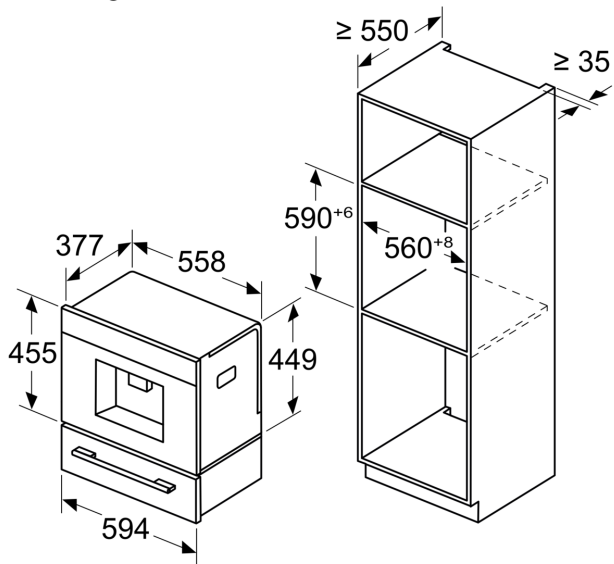

Afmeting in mm