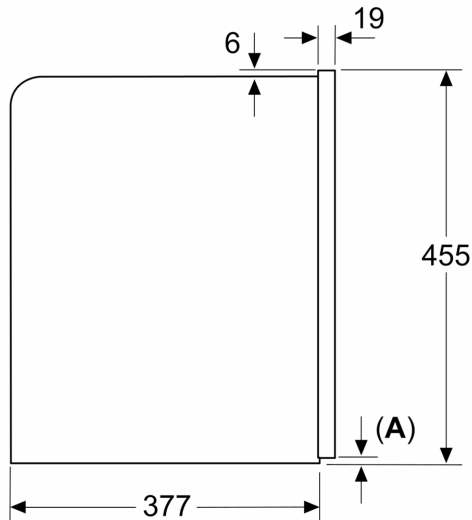

N 90, INBOUW KOFFIE VOLAUTOMAAT, FLEX
DESIGN
CL9TX11X0

Afmeting in mm

A: 7,5 mm

Afmeting in mm