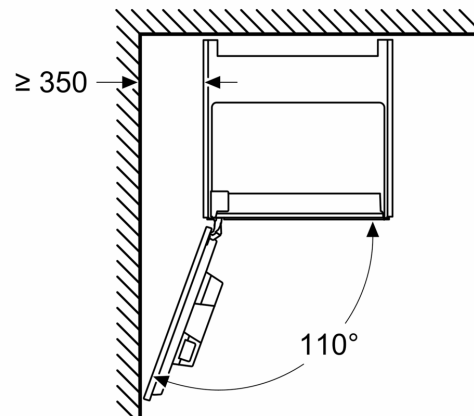

N 90, INBOUW KOFFIE VOLAUTOMAAT, FLEX
 DESIGN
 CL9TX11X0

Afmeting in mm

A: 7,5 mm

Afmeting in mm

De bonen- en waterreservoirs zijn verwijderd van het front
 Aanbevolen installatiehoogte 950–1450 mm

Afmeting in mm

De bonen- en waterreservoirs zijn verwijderd van het front
 Aanbevolen installatiehoogte 950–1450 mm

Afmeting in mm

Installatie in linker hoek

Bij gebruik van de 92° scharnierbegrenzer, is de minimale afstand tot de wand slechts 100 mm